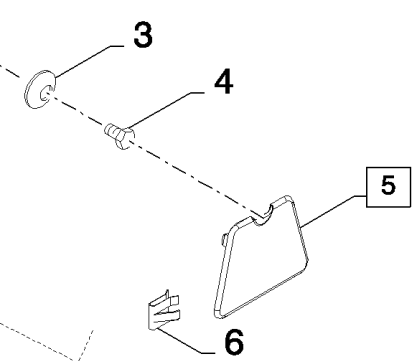

10.213(01) RIGHT HAND CONSOLE

CSX7080 D660 - COMBINE (9/08-)

10.213(01) RIGHT HAND CONSOLE

сылка	Номер детали	Кол-во	Описание
1	84431122	1	COVER,
2	86511042	2	SCREW, Cross Pan Hd, M4 x 16,
3	322358	2	WASHER, SPRING, Belleville, M8,
4	120104	2	BOLT, Hex, M8 x 20, 8.8,
5	84814584	1	COVER, (6)
6	84814585	2	CLIP,