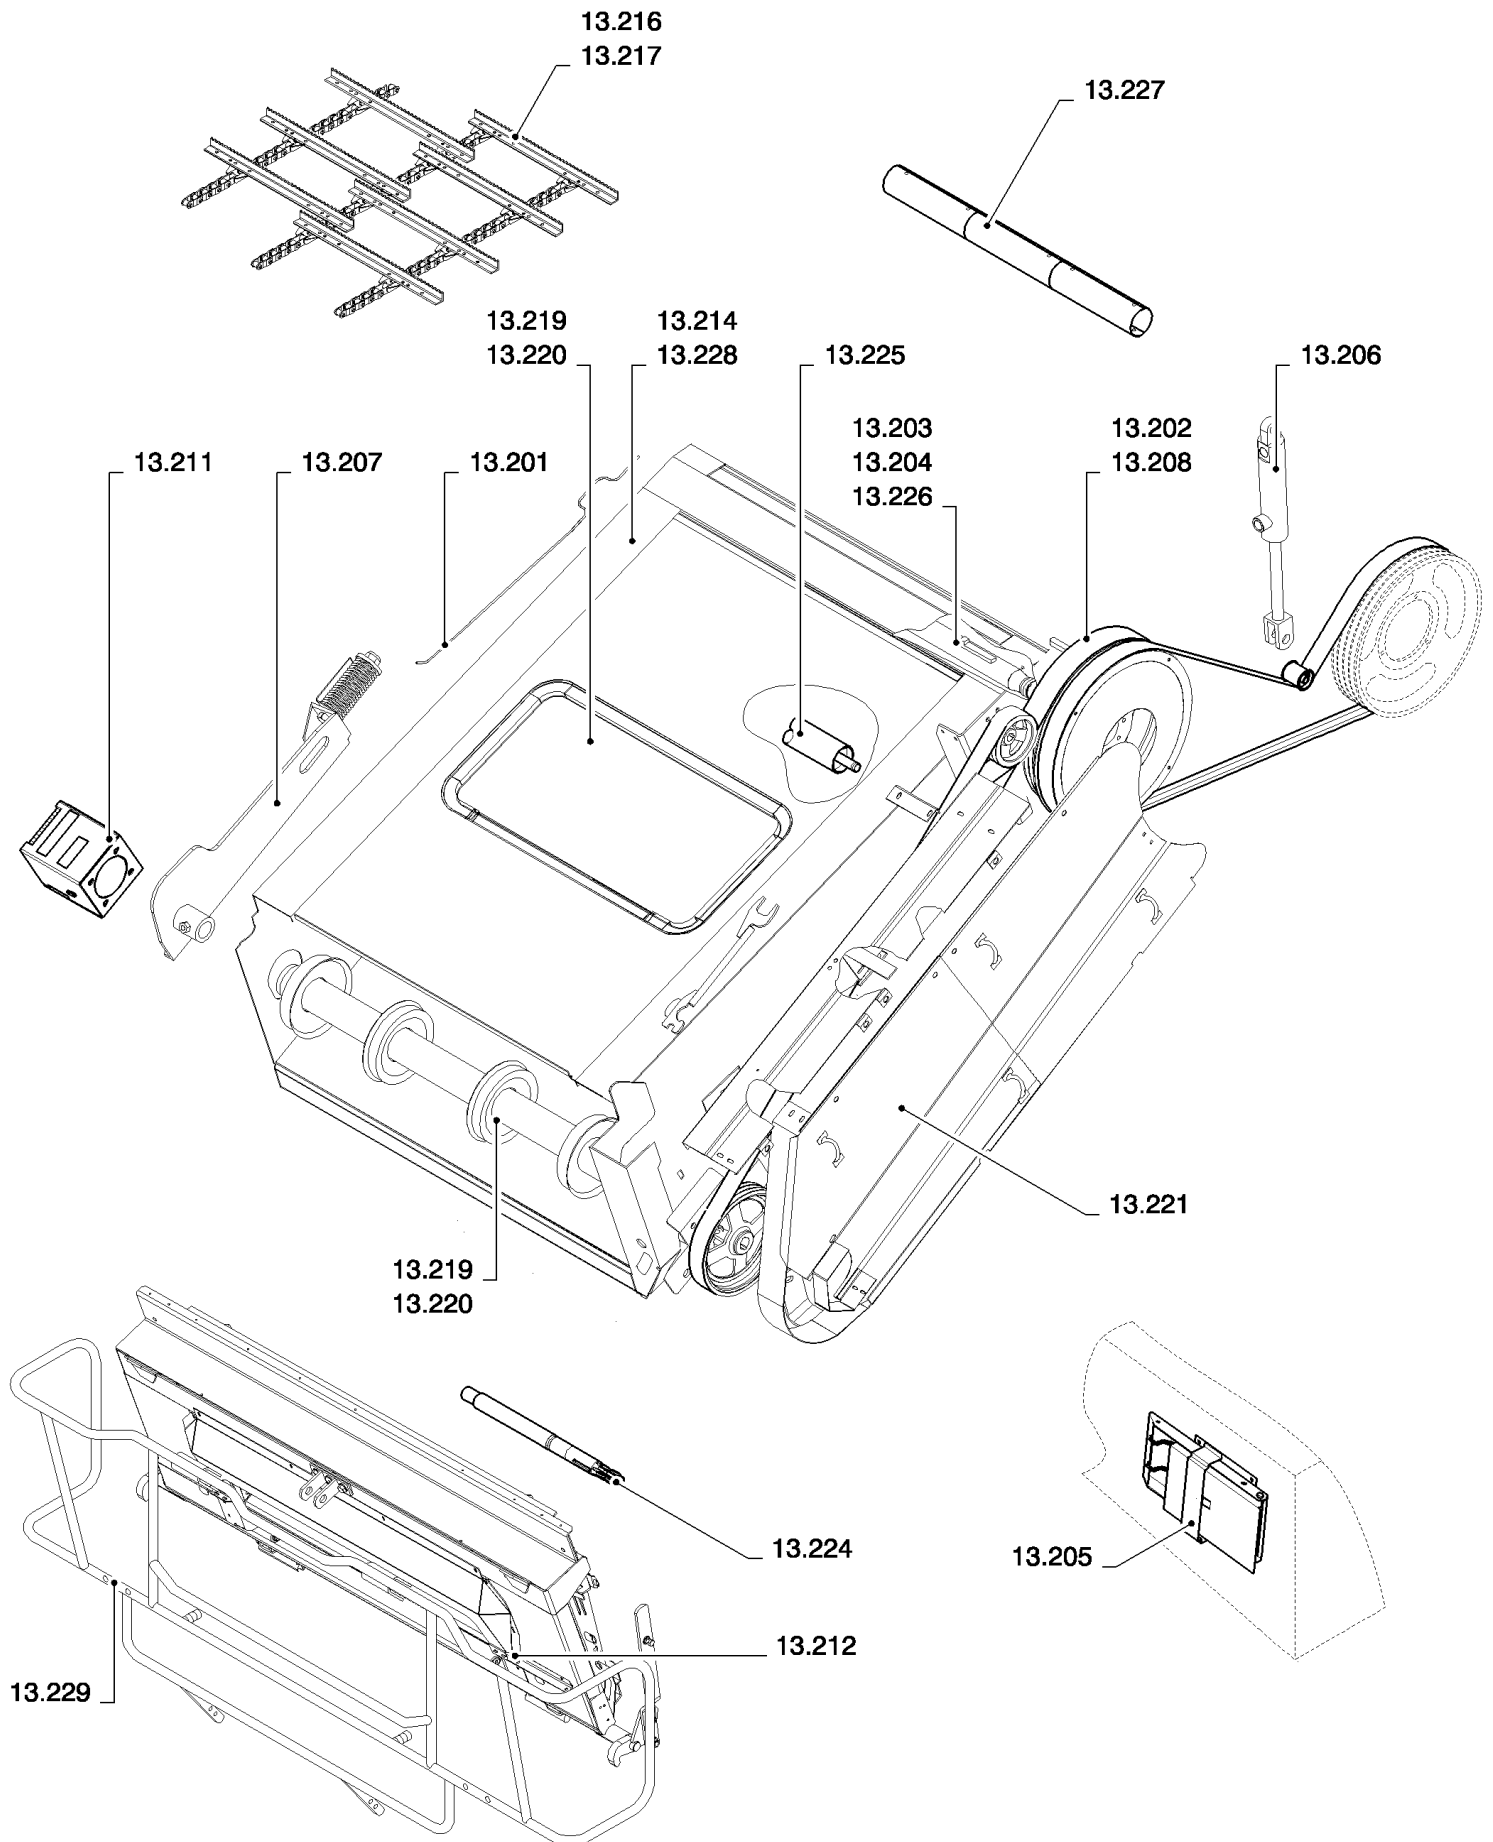

CSX7080 D660 - COMBINE (9/08-)

13.000(01) PICTORIAL OVERVIEW 1/3 - STRAW ELEVATOR

сылка	Номер детали	Кол-во	Описание
-------	--------------	--------	----------

--	--	--	--

--	--	--	--

CSX7080 D660 - COMBINE (9/08-)