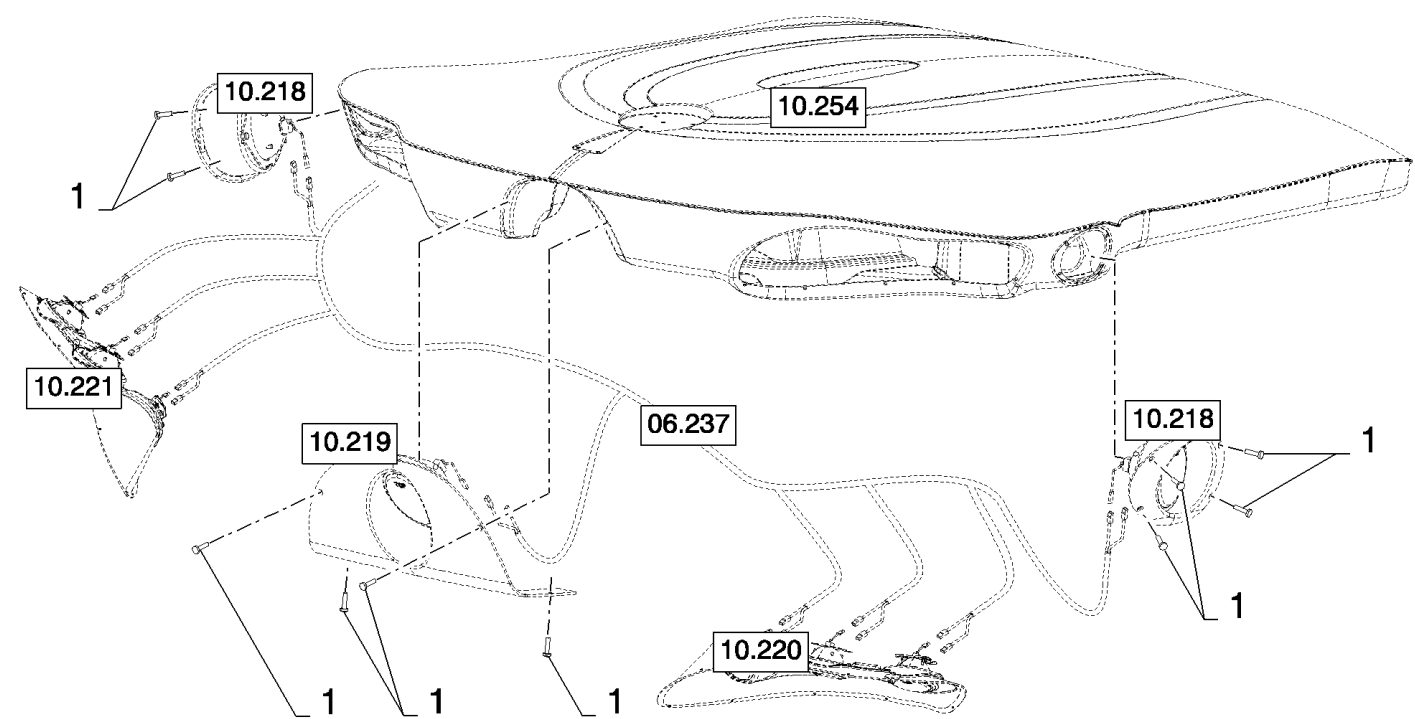

CSX7080 D660 - COMBINE (9/08-)

10.216(01) FIRE EXTINGUISHER

сылка	Номер детали	Кол-во	Описание
1	84440547	1	FIRE EXTINGUISHER, (2)
2	NSS	1	NOT SERVICED SEPARATELY,
3	43127	2	BOLT, Hex, M8 x 25, 8.8,
4	140016	2	WASHER, M8 x 16 x 1.6,
5	412650	2	WASHER, SPRING, Belleville, M8,
6	9706690	2	NUT, M8, CI 8,

10.217(01) CAB ROOF LIGHTS