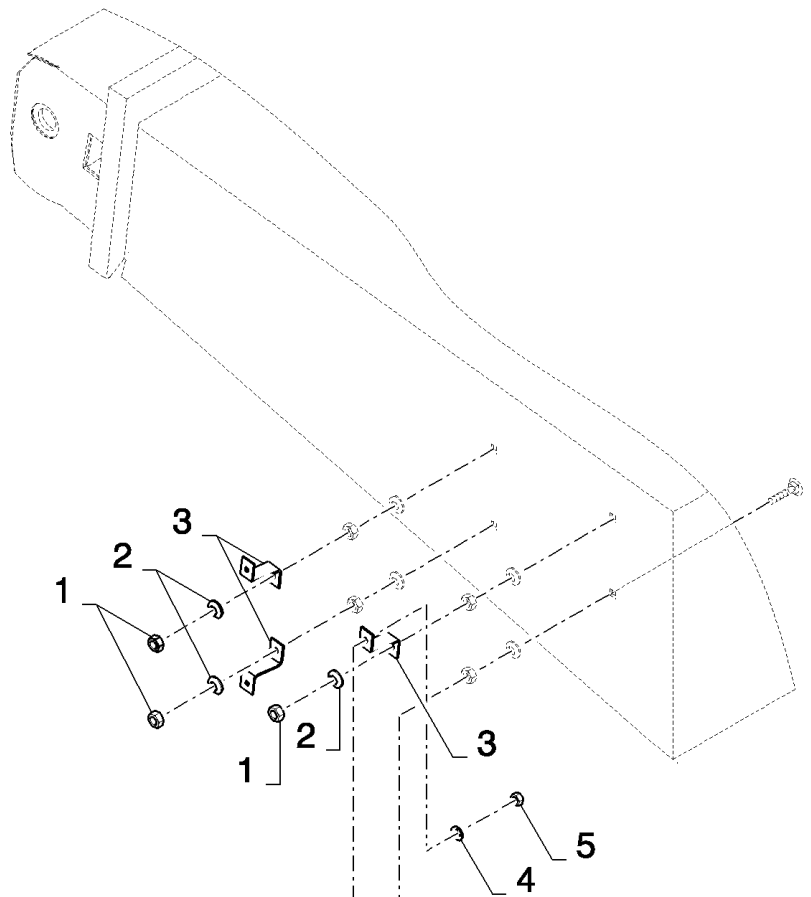

13.205(01) CHOCK

CSX7080 D660 - COMBINE (9/08-)

13.205(01) CHOCK

сылка	Номер детали	Кол-во	Описание
1	9706690	4	NUT, M8, CI 8,
2	322358	4	WASHER, SPRING, Belleville, M8,
3	84018278	4	SUPPORT,
4	140045	8	WASHER, SPRING, Belleville, M10,
5	100016	10	NUT, M10, CI 8,
6	43139	4	BOLT, Hex, M10 x 25, 8.8, Full Thd,
7	87011442	2	SUPPORT,
8	452770	2	CLAMP,
9	538885	2	BOLT, Hex, M10 x 90, 8.8, Full Thd, M10x90
10	452769	2	WHEEL CHOCK,