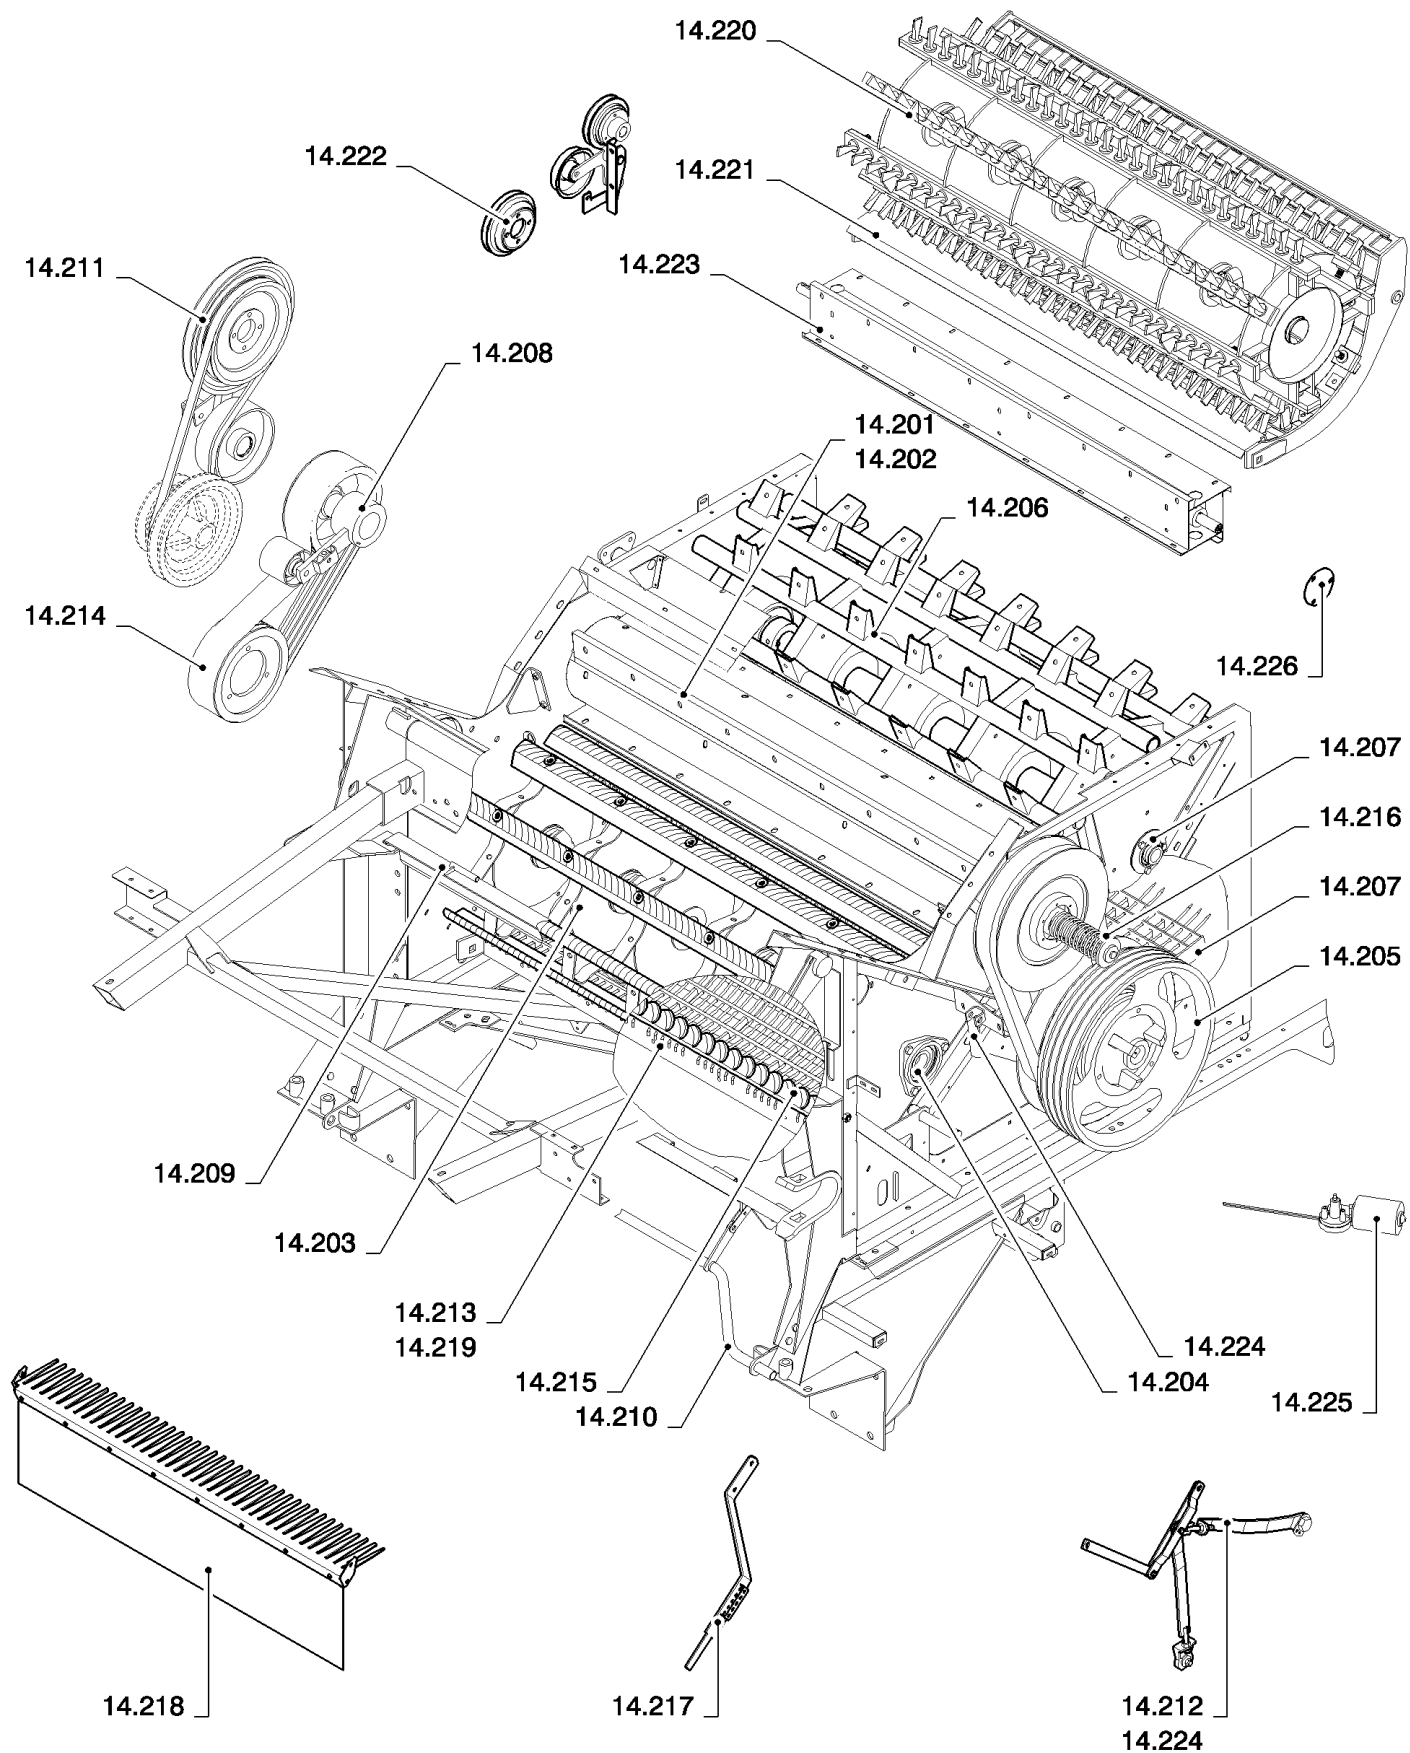

CSX7080 D660 - COMBINE (9/08-)

13.230(01) NARROWING PLATES - STRAW ELEVATOR

сылка	Номер детали	Кол-во	Описание
1	87696896	1	DEFLECTOR,
2	87696898	1	DEFLECTOR,