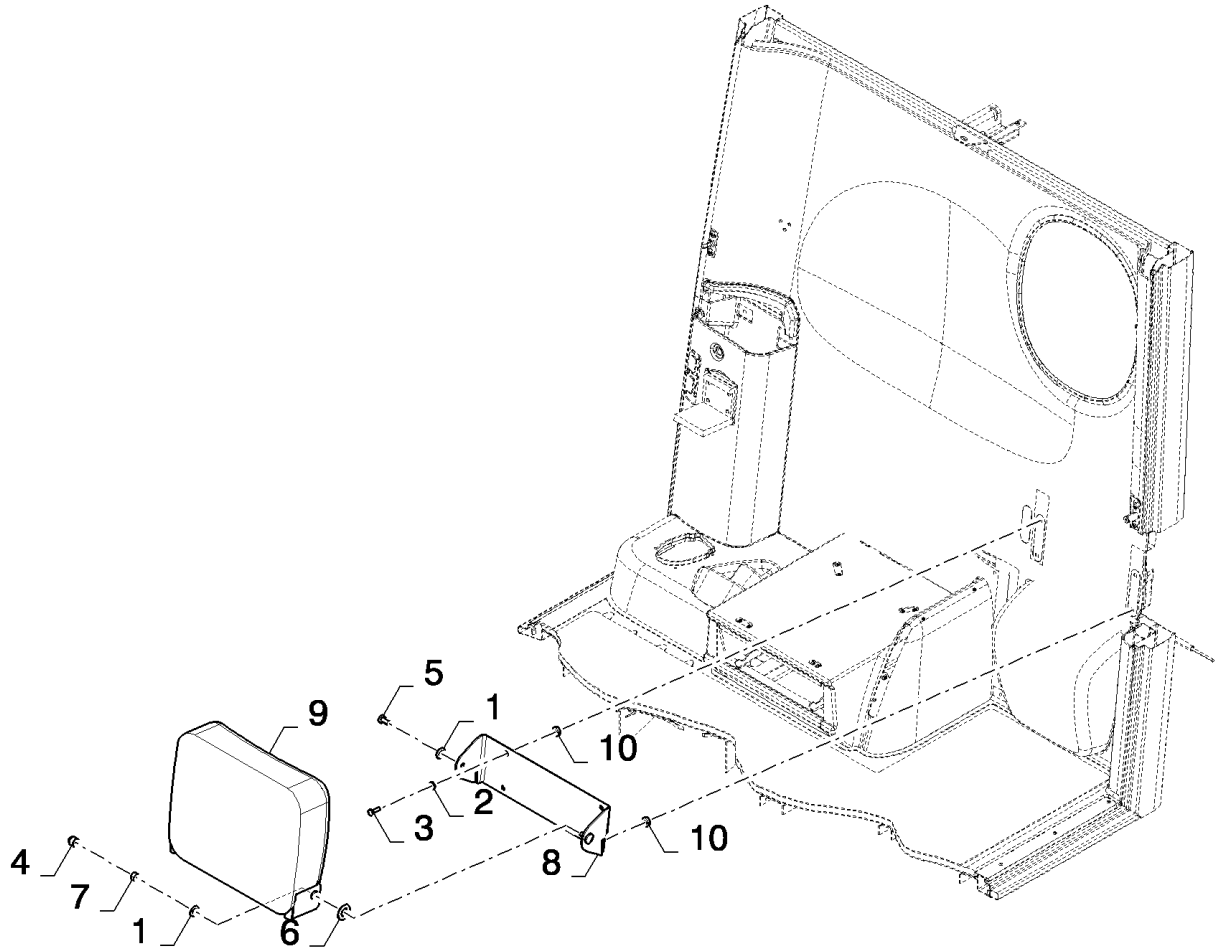

10.214(01) BUDDY SEAT

10.214(01) BUDDY SEAT

сылка	Номер детали	Кол-во	Описание
1	140046	2	WASHER, SPRING, Belleville, M12,
2	322358	4	WASHER, SPRING, Belleville, M8,
3	43127	4	BOLT, Hex, M8 x 25, 8.8,
4	747886	1	NUT,
5	43138	1	BOLT, Hex, M10 x 20, 8.8, Full Thd,
6	378247	1	WASHER, M20,
7	100016	1	NUT, M10, CI 8,
8	87360754	1	SUPPORT,
9	87660566	1	SEAT, DRIVER,
10	84037173	4	ROLLER,