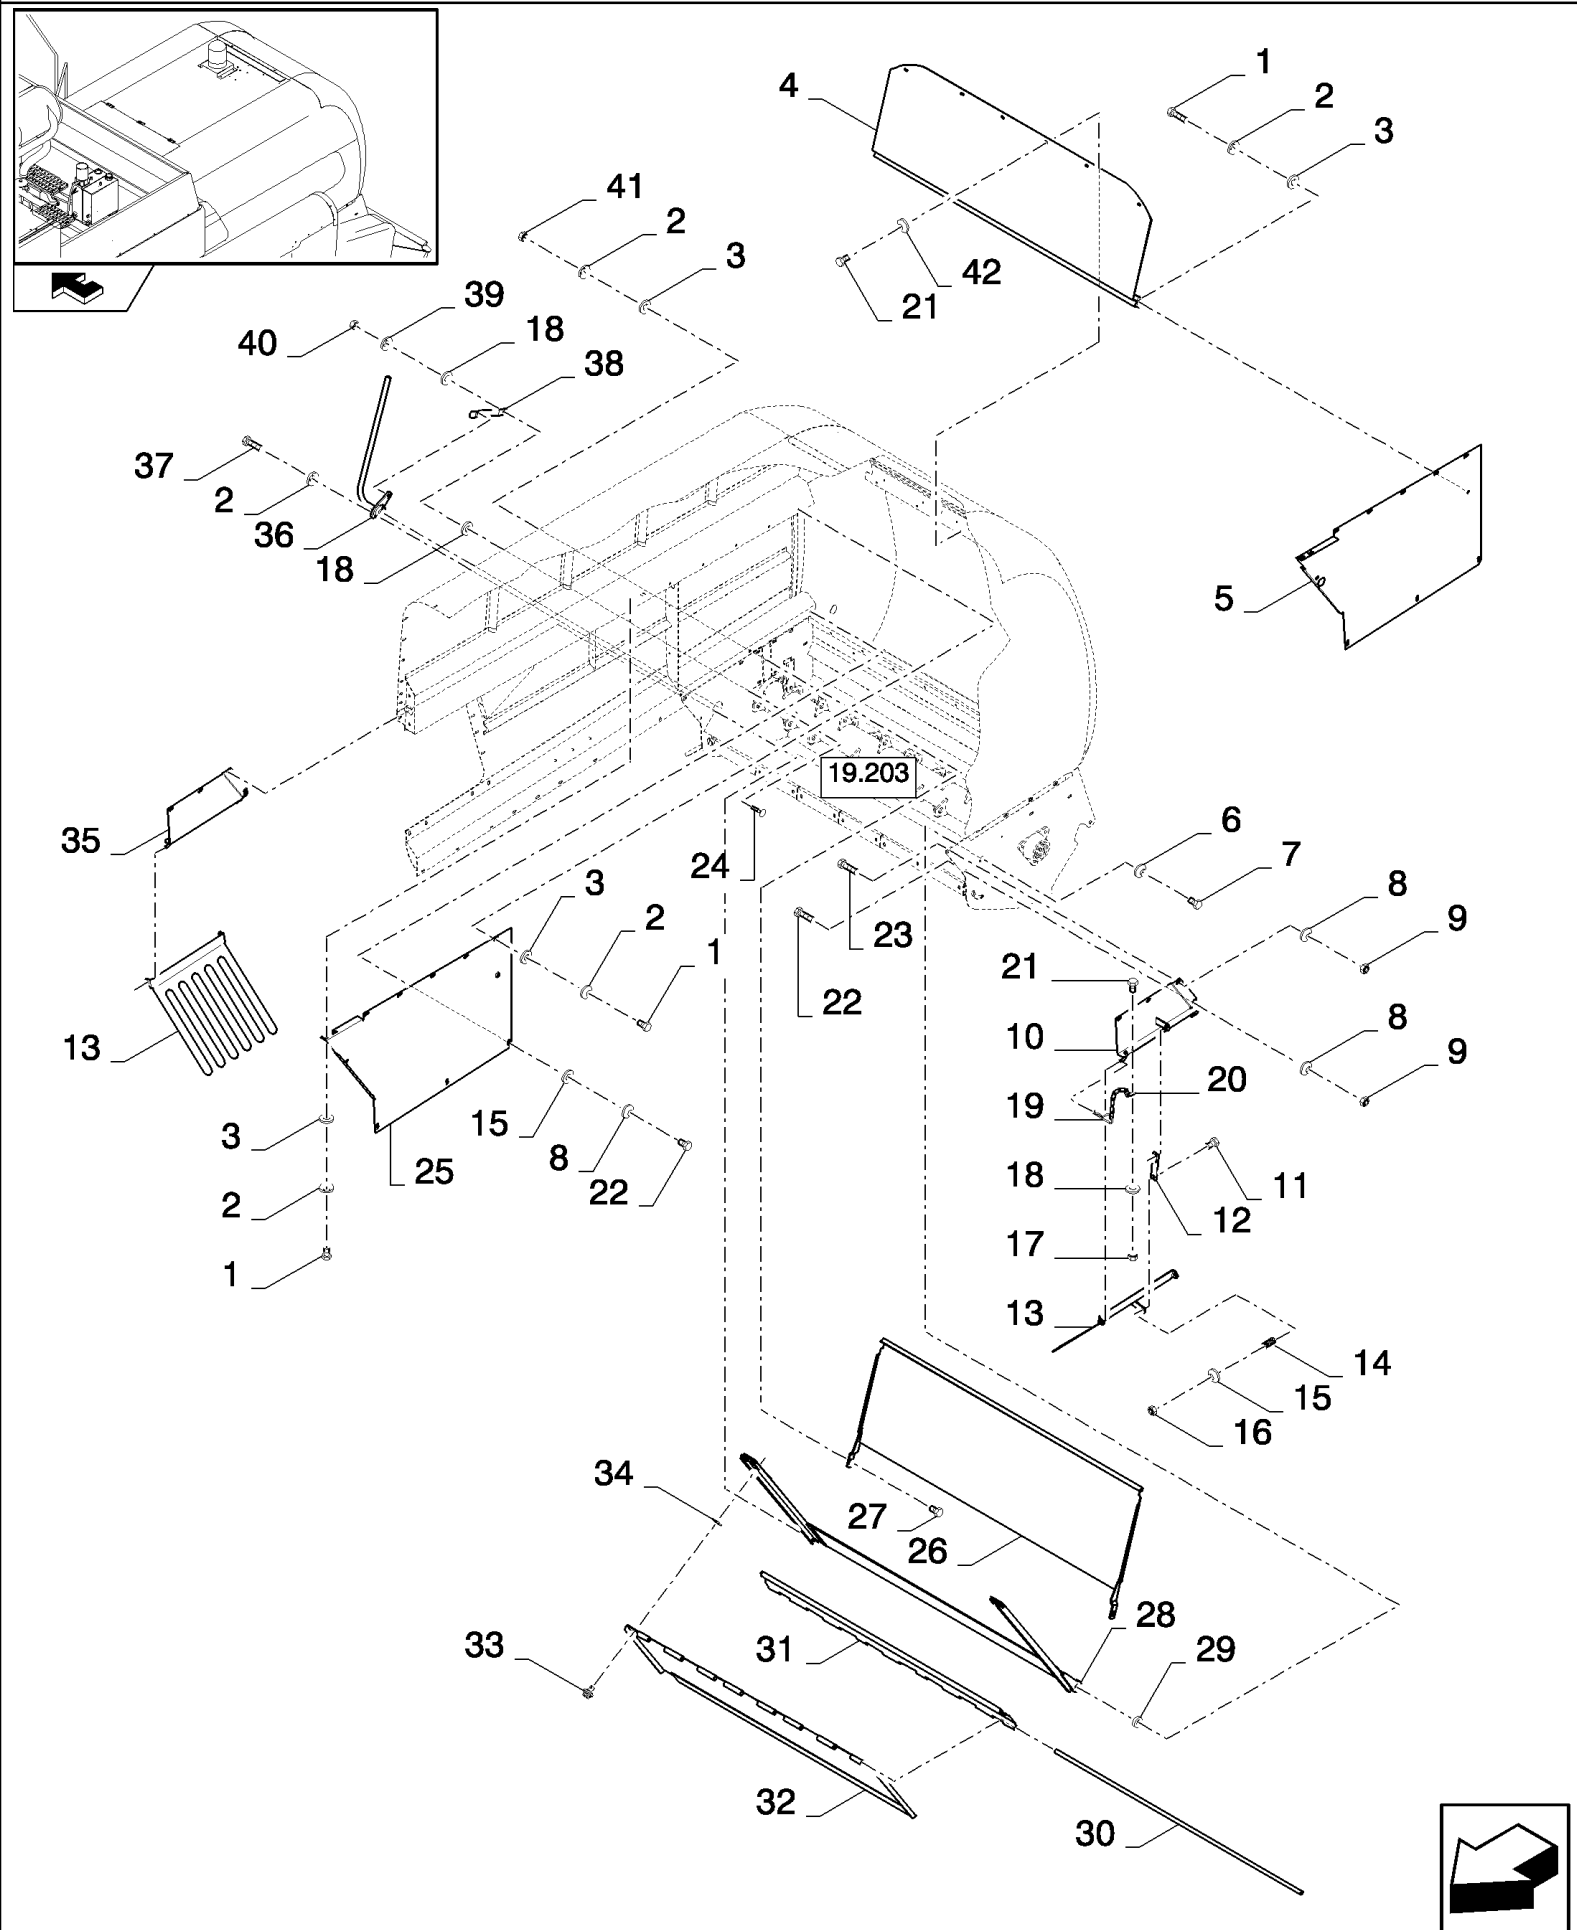

08.202(01) STRAW HOOD, PLATES FOR STRAWCHOPPER

08.202(01) STRAW HOOD, PLATES FOR STRAWCHOPPER

сылка	Номер детали	Кол-во	Описание
1	120104	16	BOLT, Hex, M8 x 20, 8.8,
2	322358	20	WASHER, SPRING, Belleville, M8,
3	140041	18	WASHER, M8 x 28 x 3,
4	84434539	1	DEFLECTOR, , FOR CSX7040, CSX7050, CSX7050 HILLSIDE AND CSX7060 ONLY
4	84434841	1	DEFLECTOR, , FOR CSX7070 AND CSX7080 ONLY
5	84434246	1	PLATE,
6	140048	1	WASHER, SPRING, Belleville, M16,
7	43167	1	BOLT, Hex, M16 x 30, 8.8, Full Thd,
8	140045	16	WASHER, SPRING, Belleville, M10,
9	100016	8	NUT, M10, CI 8,
10	84433778	1	SUPPORT,
11	325829	3	BOLT, Hex, M10 x 45, 8.8,
12	84434208	2	BRACKET,
13	84433715	2	RAKE,
14	180072	2	SPRING,
15	140017	8	WASHER, M10 x 20 x 2,
16	100037	2	NUT, M10 x 1.5, CI 8,
17	9706755	2	NUT, M6, CI 8,
18	9824259	4	WASHER, M6 x 12 x 1.6,
19	370539	2	PIN, SPLIT (COTTER),
20	89839041	2	CHAIN,
21	86508568	7	SCREW, Hex, M6 x 16, 8.8,
22	43139	7	BOLT, Hex, M10 x 25, 8.8, Full Thd,
23	338949	6	BOLT, CARRIAGE, Short NK, M10 x 25, CI8.8, Full Thd,
24	374891	1	BOLT, CARRIAGE, Short NK, M6 x 25, CI8.8, Full Thd,
25	84434345	1	PLATE,
26	84434533	1	DEFLECTOR, , FOR CSX7040, CSX7050, CSX7050 HILLSIDE AND CSX7060 ONLY
26	84434844	1	DEFLECTOR, , FOR CSX7070 AND CSX7080 ONLY
27	43465	2	BOLT, CARRIAGE, Short NK, M8 x 30, CI8.8, Full Thd, , FOR CSX7040, CSX7050, CSX7050 HILLSIDE AND CSX7060 ONLY
27	120038	2	BOLT, CARRIAGE, Short NK, M8 x 30, CI8.8, Full Thd, , FOR CSX7070 AND CSX7080 ONLY
28	84439337	1	DEFLECTOR, , FOR CSX7040, CSX7050, CSX7050 HILLSIDE AND CSX7060 ONLY
28	84439336	1	DEFLECTOR, , FOR CSX7070 AND CSX7080 ONLY
29	84444700	1	BUSHING,
30	84439351	1	TUBE, , FOR CSX7040, CSX7050, CSX7050 HILLSIDE AND CSX7060 ONLY
30	84439312	1	TUBE, , FOR CSX7070 AND CSX7080 ONLY
31	84441463	1	DEFLECTOR, , FOR CSX7040, CSX7050, CSX7050 HILLSIDE AND CSX7060 ONLY
31	84441462	1	DEFLECTOR, , FOR CSX7070 AND CSX7080 ONLY
32	84439358	1	DEFLECTOR, , FOR CSX7040, CSX7050, CSX7050 HILLSIDE AND CSX7060 ONLY
32	84439346	1	DEFLECTOR, , FOR CSX7070 AND CSX7080 ONLY
33	89514603	2	LOCK,
34	9514605	2	WASHER, LOCK, M9.8 x 18.5,
35	84433929	1	SUPPORT,
36	84434503	1	LEVER,
37	43128	2	BOLT, Hex, M8 x 30, 8.8,