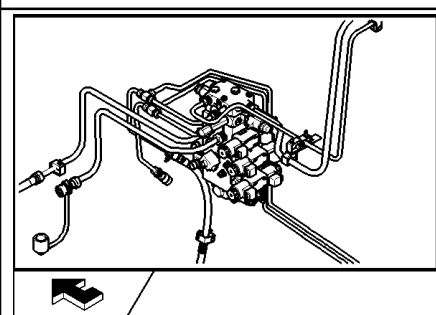

сылка	Номер детали	Кол-во	Описание
1	433008	14	CLAMP,
2	87344921	1	TUBE, HYD,
3	442340	7	SUPPORT,
4	86977790	6	SCREW, Hex, M6 x 45, 8.8,
5	150018	1	CONNECTOR, HYD., M18 x 1.5 x 28,
6	84438785	1	TUBE,
7	433007	6	CLAMP,
8	919316	1	SUPPORT,
9	433100	3	SUPPORT,
10	120056	3	BOLT, Hex, M6 x 50, 8.8,
11	412152	9	NUT, LOCK, M6 x 1, CI 8.8,
12	86588450	9	WASHER, M6 x 12 x 1.6 Thk,
13	86508570	1	BOLT, Hex, M6 x 80, 8.8,
14	87344923	1	TUBE, HYD,
15	350235	2	WIRE, RETAINING,
16	350006	2	SCREW,
17	84042643	2	COVER, CAP,
18	87742748	1	SUPPORT,
19	430357	2	CLAMP,
20	431941	1	SUPPORT,
21	120100	2	BOLT, Hex, M6 x 20, 8.8,
22	9706755	2	NUT, M6, CI 8,
23	322357	3	WASHER, SPRING, Belleville, M6,
24	353308	1	NUT, M6 x 1, CI 8,