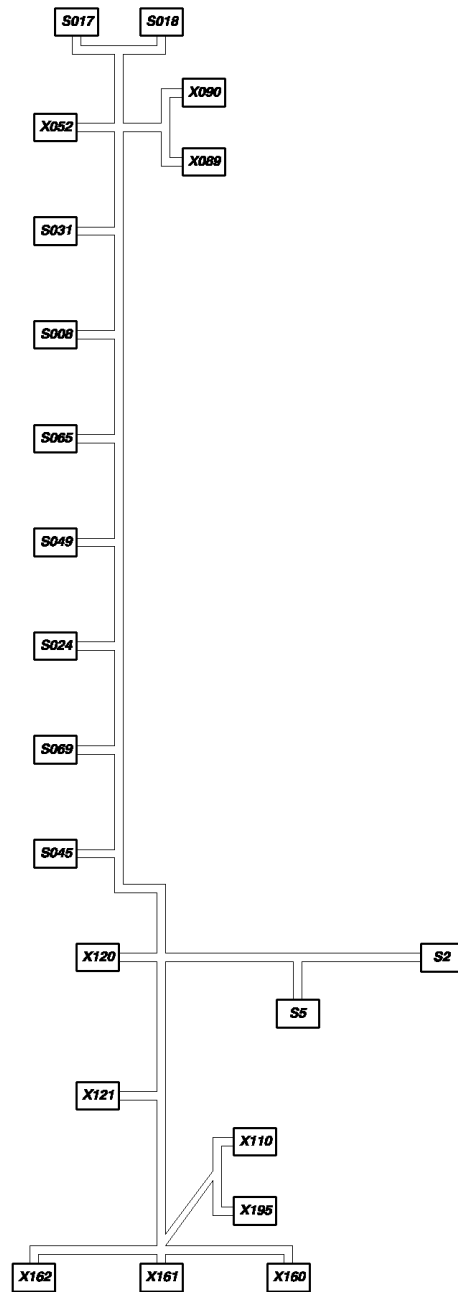

X073

X165

CSX7080 D660 - COMBINE (9/08-)

06.530(01) CABLE HARNESS : 84437327

сылка	Номер детали	Кол-во	Описание
X07384074630			CONNECTOR, WIRE, X73
	86500035		TERMINAL,
	86500166		PLUG,
X16584074631			CONNECTOR, WIRE, X165
	86500036		PIN, ELECT TERMINAL,
	84074638		PLUG,