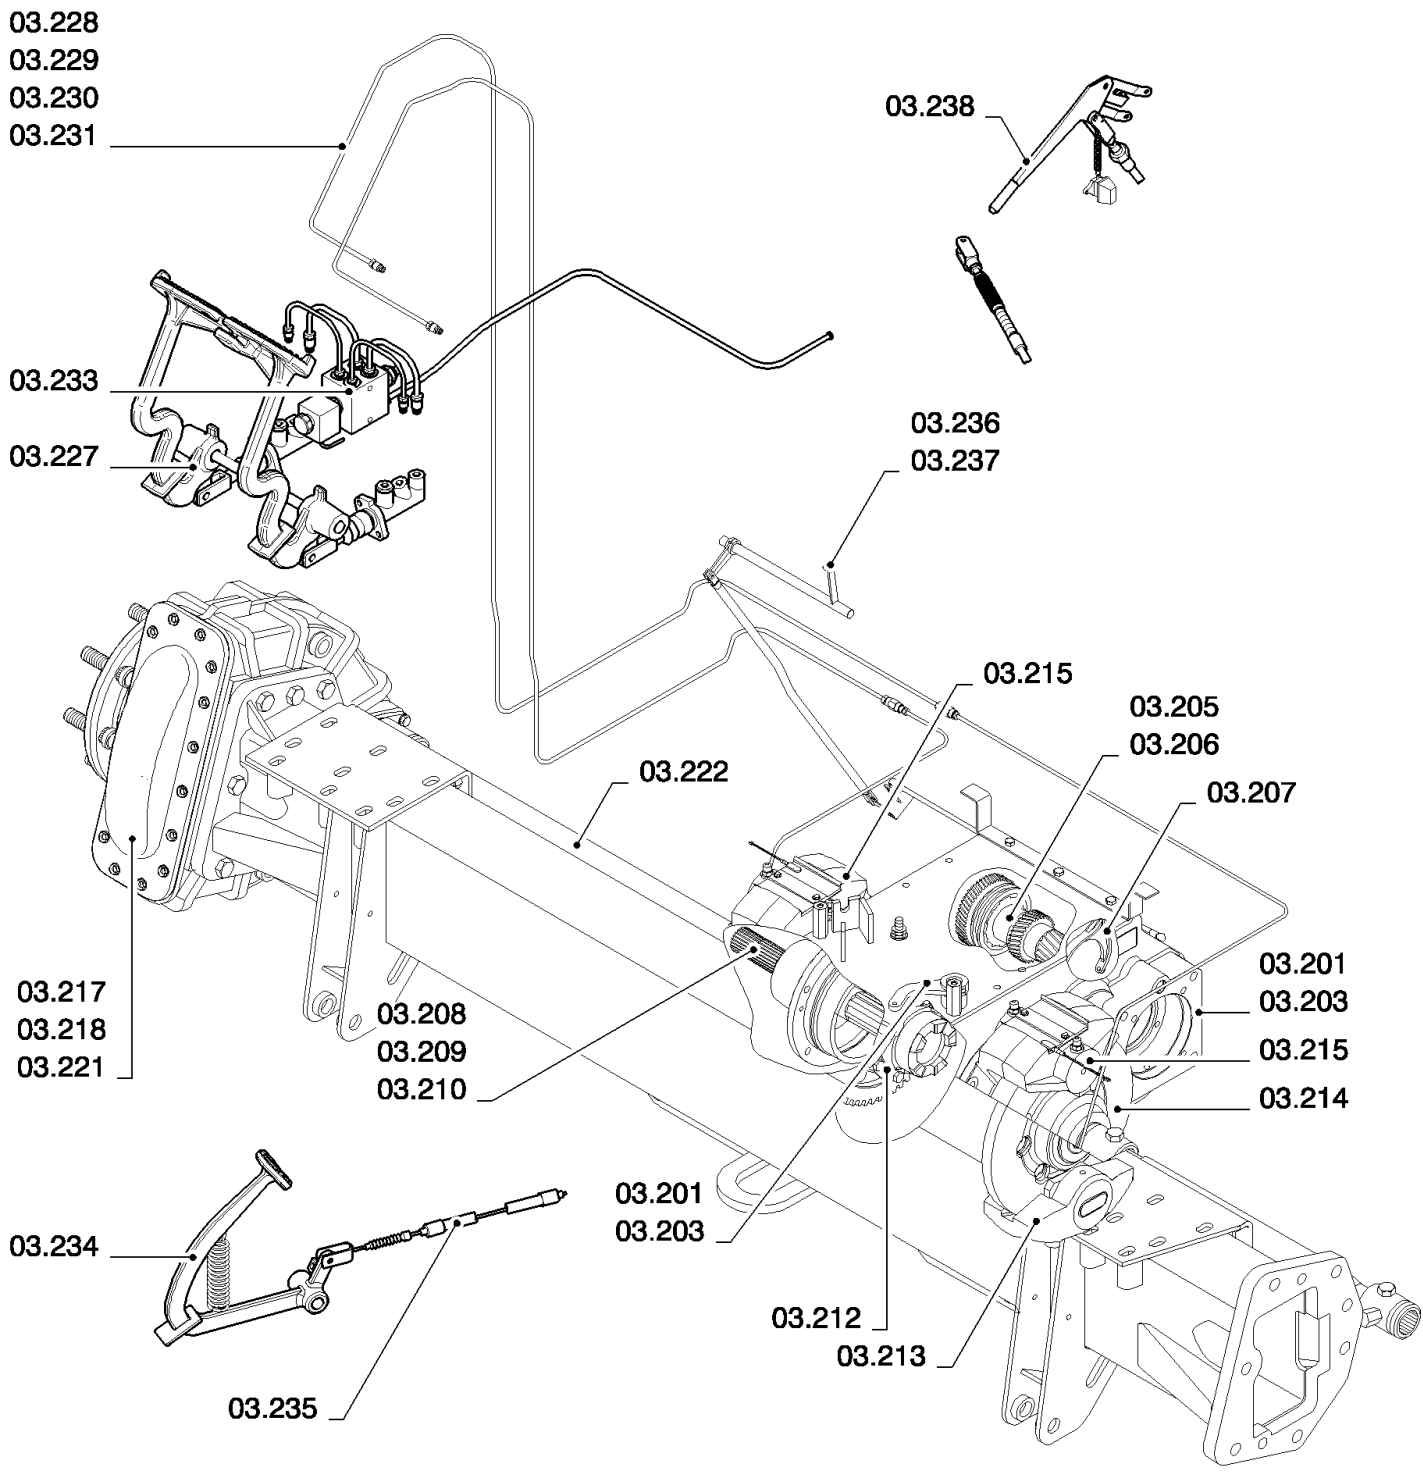

CSX7080 D660 - COMBINE (9/08-)

02.244(01) FUEL FILTER

сылка	Номер детали	Кол-во	Описание
1	87346728	1	FILTER, FUEL,
2	84057160	2	CONNECTOR, HYD.,
3	87757820	1	HOSE, FUEL,
4	87488652	1	HOSE, FUEL,
5	43127	2	BOLT, Hex, M8 x 25, 8.8,
6	322358	4	WASHER, SPRING, Belleville, M8,
7	9706690	2	NUT, M8, CI 8,