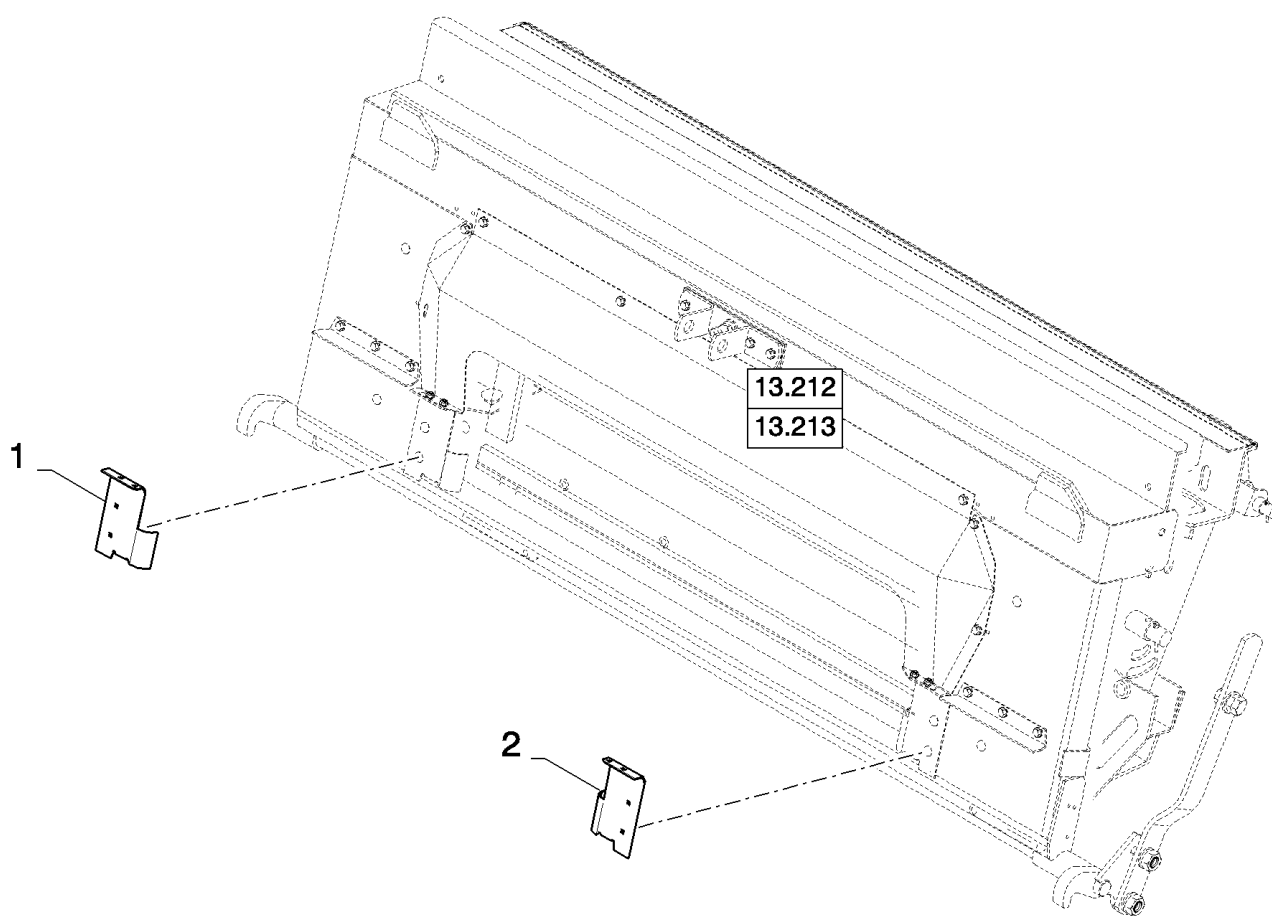

13.229(01) ELEVATOR SAFETY DEVICES, GERMANY

сылка	Номер детали	Кол-во	Описание
1	353308	4	NUT, M6 x 1, CI 8,
2	86588450	8	WASHER, M6 x 12 x 1.6 Thk,
3	353067	2	HANDLE,
4	350918	2	BRACKET,
5	300416	2	PIN, SPLIT (COTTER), M4 x 50,
6	120102	4	SCREW, Hex, M6 x 40, 8.8, Full Thd,
7	419643	1	SHIELD,
8	120061	2	BOLT, Hex, M8 x 60, 8.8,
9	322358	2	WASHER, SPRING, Belleville, M8,
10	9706690	2	NUT, M8, CI 8,
11	425525	4	RIVET, RIVET
12	453857	2	CLIP,

13.230(01) NARROWING PLATES - STRAW ELEVATOR