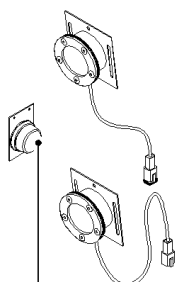

06.201

06.228

06.229

06.230

06.231