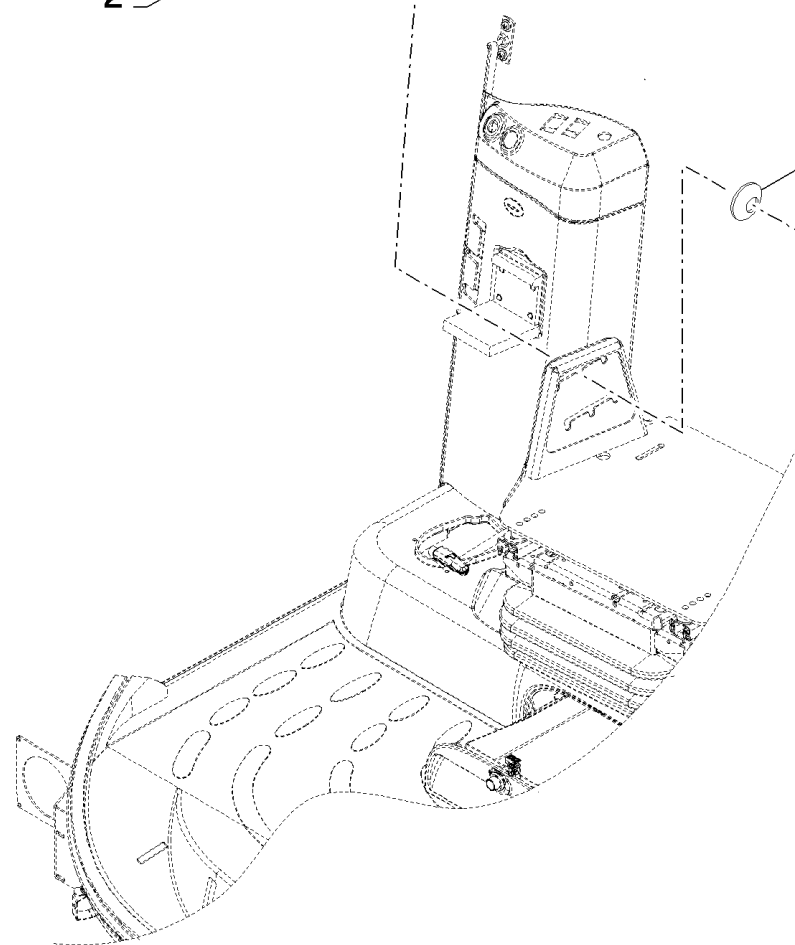

10.213(01) RIGHT HAND CONSOLE

CSX7080 D660 - COMBINE (9/08-)

10.213(01) RIGHT HAND CONSOLE

сылка	Номер детали	Кол-во	Описание
1	84431122	1	COVER,
2	86511042	2	SCREW, Cross Pan Hd, M4 x 16,
3	322358	2	WASHER, SPRING, Belleville, M8,
4	120104	2	BOLT, Hex, M8 x 20, 8.8,
5	84814584	1	COVER, (6)
6	84814585	2	CLIP,