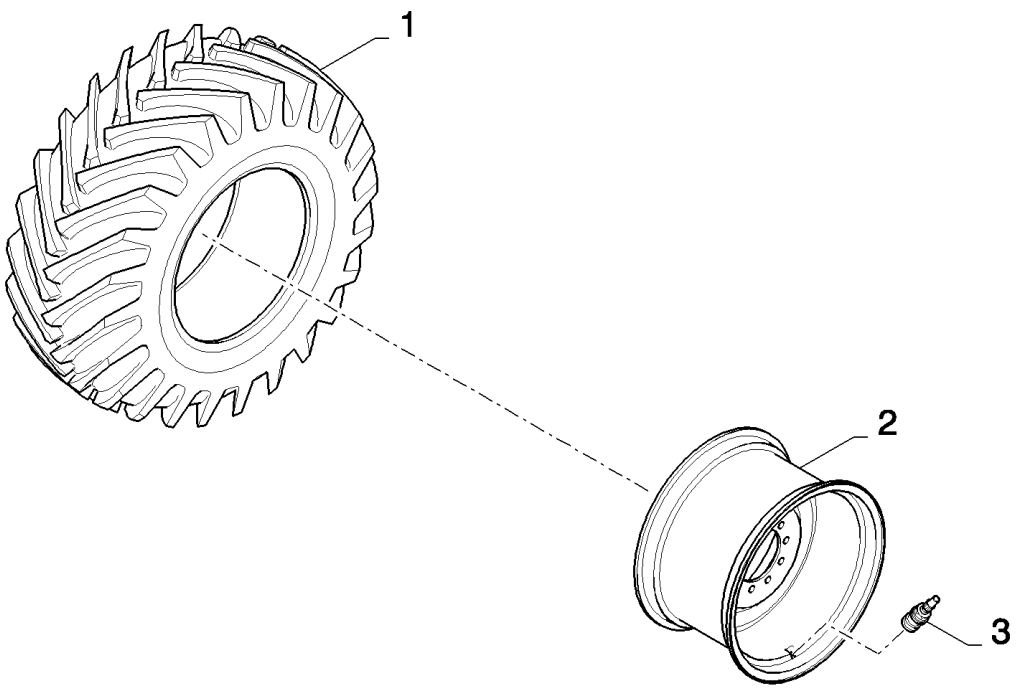

CSX7080 D660 - COMBINE (9/08-)

11.217(01) STEERING WHEELS : 16.0/70-20(SGI 1-3)

сылка	Номер детали	Кол-во	Описание
1	87324431	2	TYRE/TIRE,
2	84814083	2	RIM,
3	395448	2	VALVE STEM,