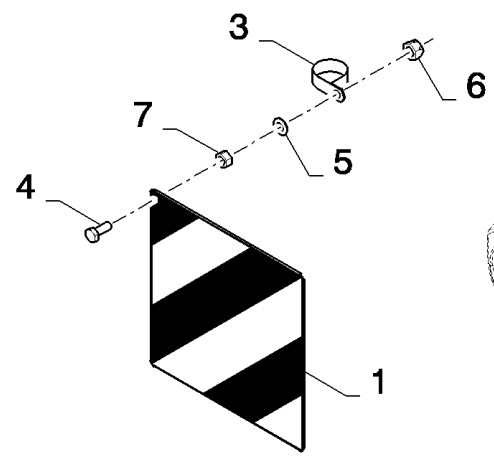

08.226(01) FRONT SIGNAL PLATES

CSX7080 D660 - COMBINE (9/08-)

08.226(01) FRONT SIGNAL PLATES

сылка	Номер детали	Кол-во	Описание
1	84607381	2	PLATE,
2	86637996	3	CLAMP, 1 1/8", Insul, 3/8" Bolt,
3	603022	2	CLAMP, 1 3/4", Insul, 3/8" Bolt,
4	86511831	5	SCREW, Cross Pan Hd, M6 x 25,
5	86588450	5	WASHER, M6 x 12 x 1.6 Thk,
6	353308	5	NUT, M6 x 1, CI 8,
7	86500688	5	NUT, M6, CI 10,