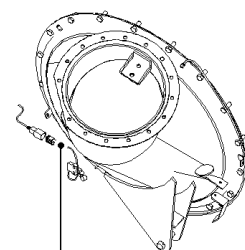

06.236

06.237

06.239
06.240

06.241

06.245