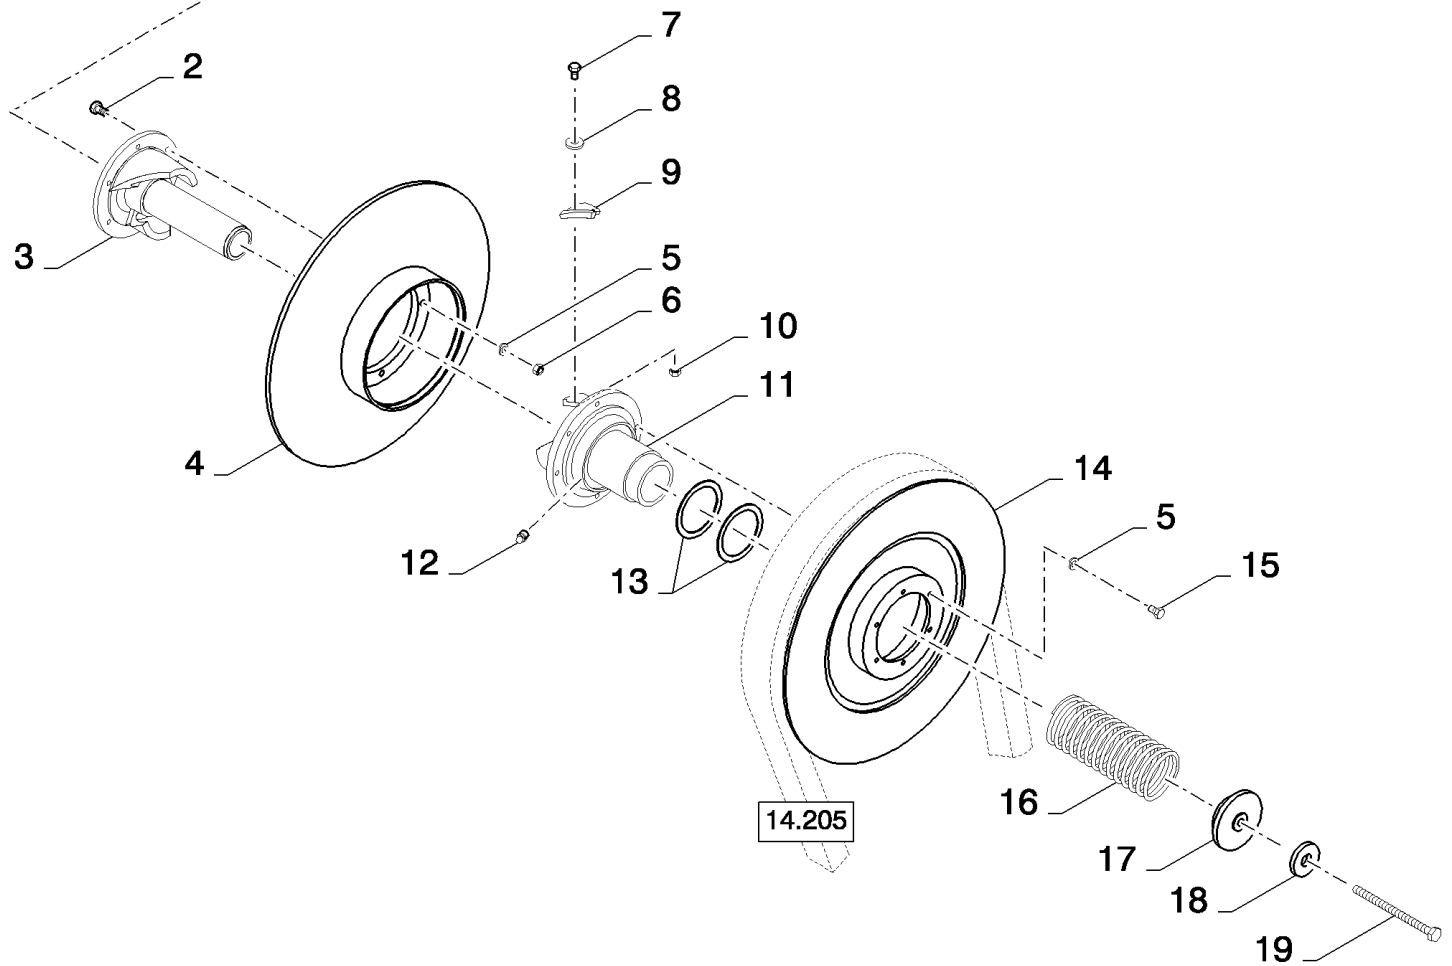

14.216(01) DRUM VARIATOR

14.216(01) DRUM VARIATOR

сылка	Номер детали	Кол-во	Описание
1	444889	1	KEY,
2	120068	6	BOLT, Hex, M10 x 40, 8.8, Full Thd,
3	84072287	1	HUB,
4	84334199	1	DISC,
5	140045	12	WASHER, SPRING, Belleville, M10,
6	86588450	6	WASHER, M6 x 12 x 1.6 Thk,
7	43117	6	BOLT, Hex, M6 x 30, 8.8,
8	86588450	6	WASHER, M6 x 12 x 1.6 Thk,
9	84072684	2	CAM,
10	353308	6	NUT, M6 x 1, Cl 8,
11	84334439	1	HUB,
12	84814929	1	NIPPLE, LUBE,
13	84072991	2	RING,
14	84334197	1	DISC,
15	43140	6	BOLT, Hex, M10 x 30, 8.8, Full Thd,
16	84431523	1	SPRING,
17	84334193	1	RING, PRESSURE,
18	84058945	1	WASHER,
19	84072773	1	BOLT, Hex, M16 x 240, 8.8, Full Thd, M16x240