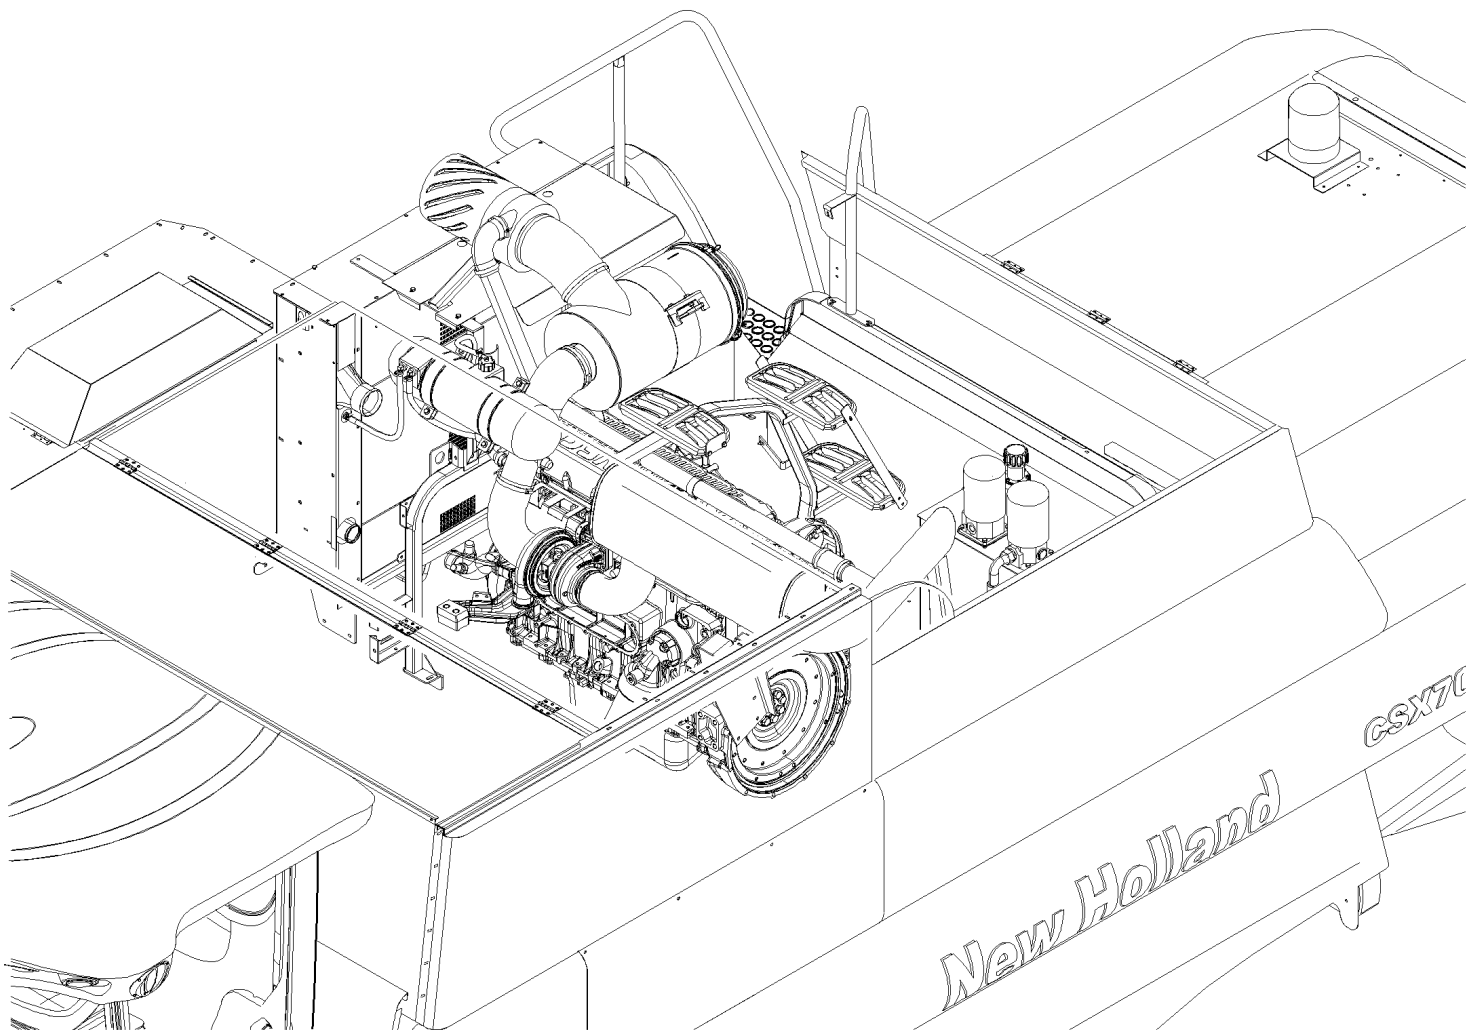

01.201
01.204

01.202
01.203