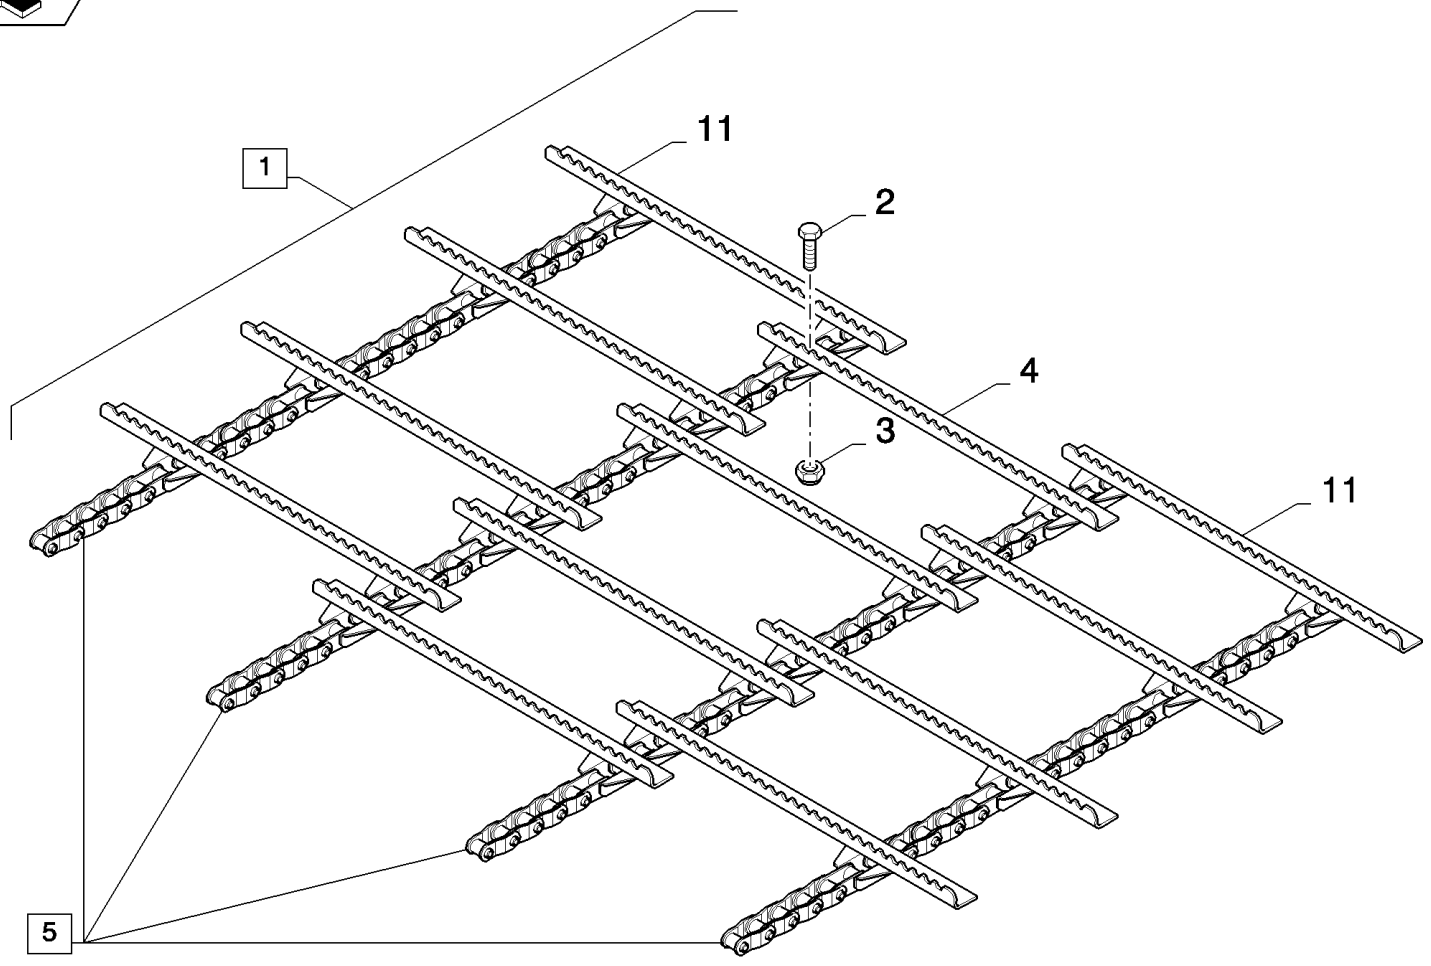

13.217(01) ELEVATOR CHAIN

13.217(01) ELEVATOR CHAIN

сылка	Номер детали	Кол-во	Описание
1	84441580	1	CHAIN, (2 to 10)
2	120104	168	BOLT, Hex, M8 x 20, 8.8,
3	86629542	168	NUT, LOCK, M8 x 1.25, CI 8,
4	84440367	42	BAR,
5	84441578	1	SET OF CHAINS, (6 to 10)
6	40242	AR	LINK, OFFSET,
7	86595253	AR	LINK, CHAIN,
8	40241	AR	LINK, CONNECTING,
9	9835830	AR	LINK, CONNECTING,
10	84058826	AR	PIN, SPLIT (COTTER),
11	84042649	28	BAR, , FOR LATERALE VERSION ONLY