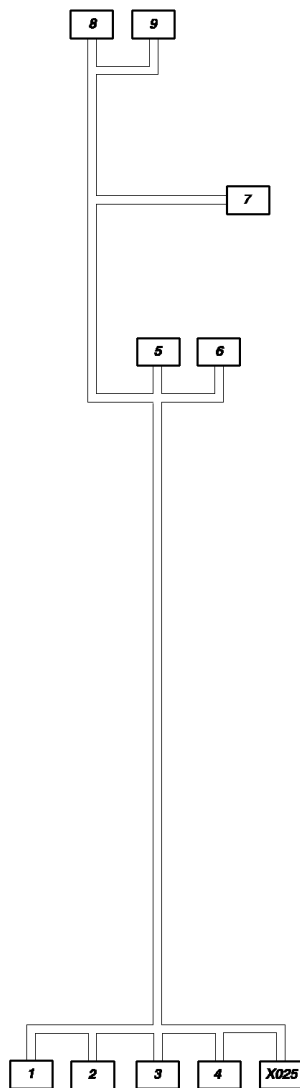

CSX7080 D660 - COMBINE (9/08-)

06.564(01) CABLE HARNESS: 84461750

сылка	Номер детали	Кол-во	Описание
1	335482		TERMINAL,
2	NS		NOT SERVICED,
3	NS		NOT SERVICED,
4	444851		
	84038072		CABLE,
5	NS		NOT SERVICED,
6	NS		NOT SERVICED,
7	335481		TERMINAL,
8	444852		TERMINAL,
9	376244		
X02584074637			CONNECTOR, WIRE, X25
	84807672		CABLE TERMINAL,
	84074640		PLUG,
	84068583		PLUG,