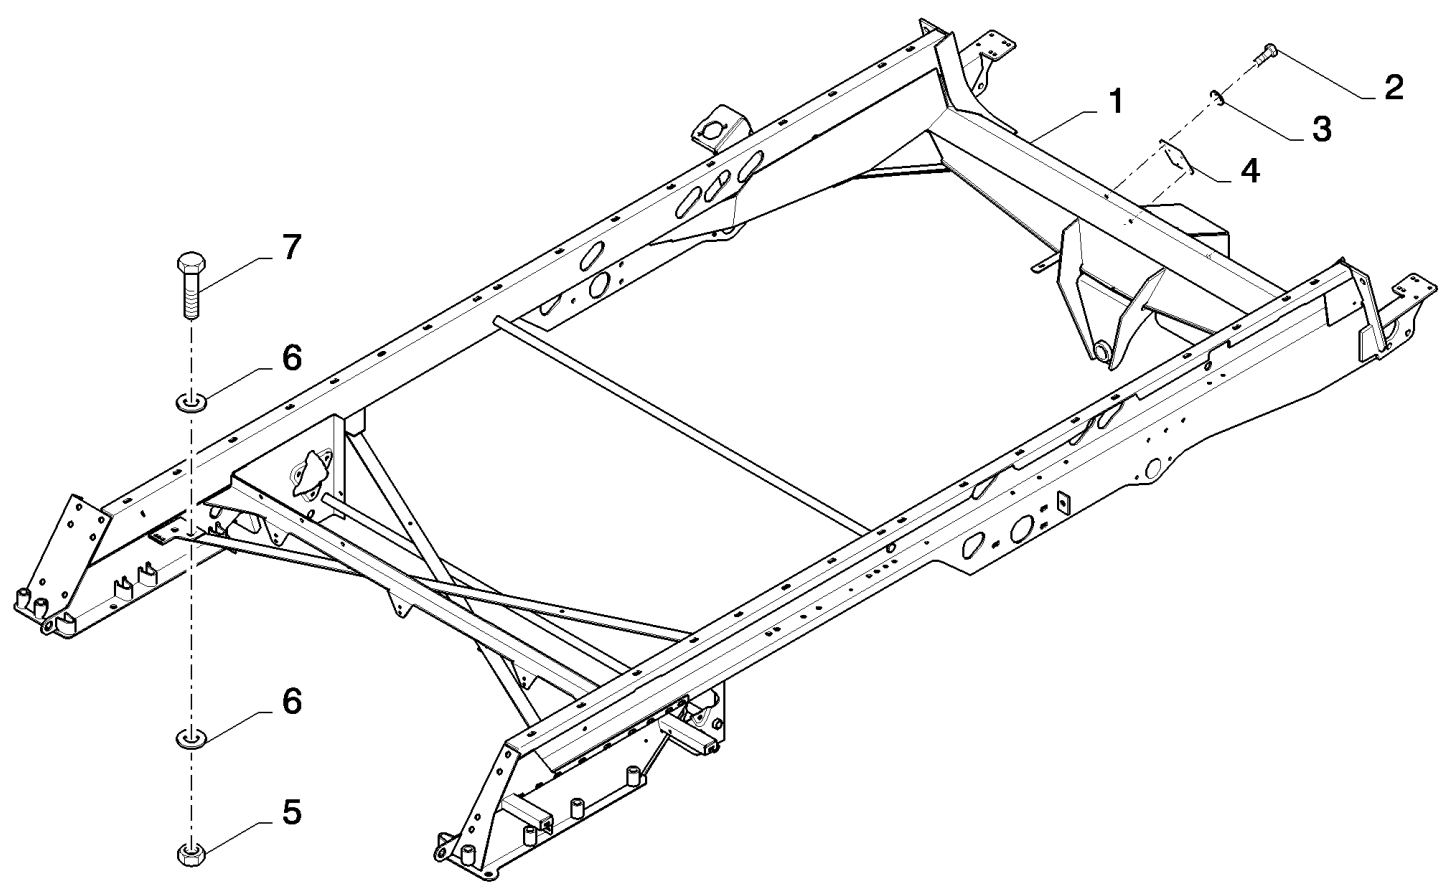

CSX7080 D660 - COMBINE (9/08-)

12.202(01) LOWER FRAME - FOR LATERALE ONLY

сылка	Номер детали	Кол-во	Описание
1	87545748	1	FRAME, , FOR CSX7080 ONLY
1	87545749	1	FRAME, , FOR CSX7050 AND CSX7060 ONLY
2	120104	2	BOLT, Hex, M8 x 20, 8.8,
3	322358	2	WASHER, SPRING, Belleville, M8,
4	84989533	1	PLATE,
5	100020	4	NUT, M16, CI 8,
6	333040	8	WASHER, M16.5 x 49 x 0.3 Thk, HDN,
7	120090	4	BOLT, Hex, M16 x 50, 8.8,