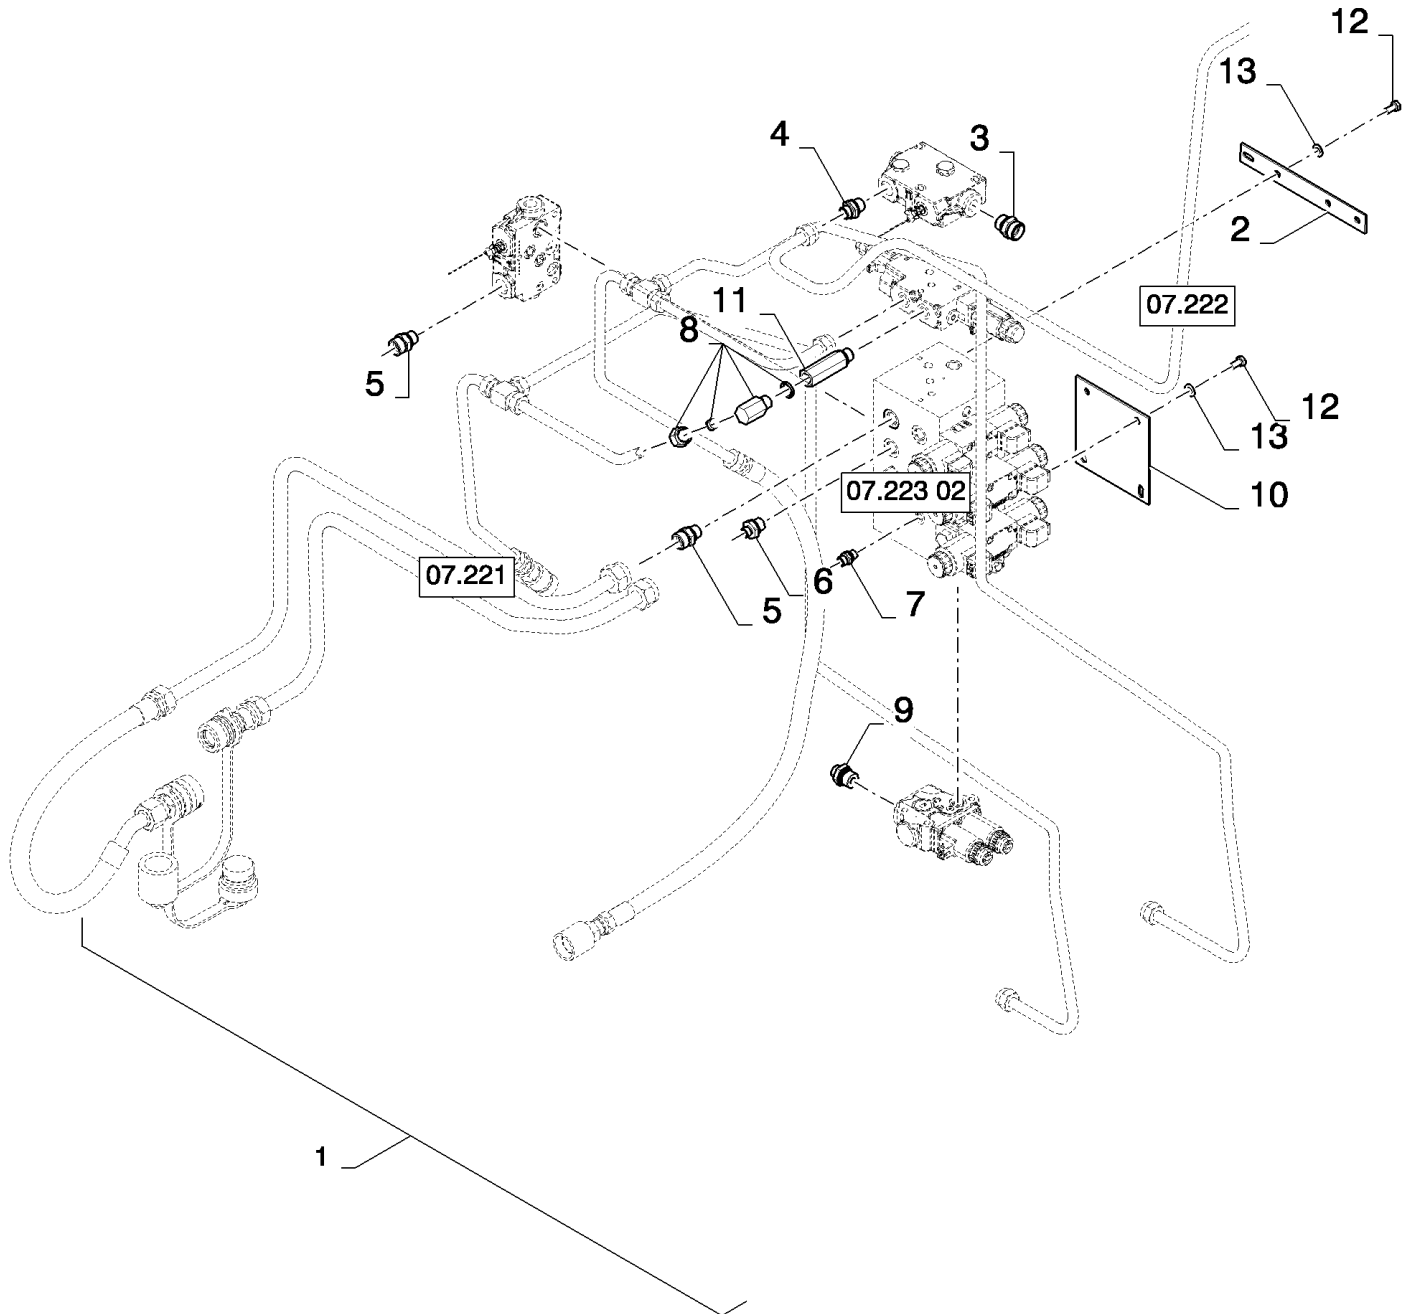

сылка	Номер детали	Кол-во	Описание
1	433008	14	CLAMP,
2	87344921	1	TUBE, HYD,
3	442340	7	SUPPORT,
4	86977790	6	SCREW, Hex, M6 x 45, 8.8,
5	150018	1	CONNECTOR, HYD., M18 x 1.5 x 28,
6	84438785	1	TUBE,
7	433007	6	CLAMP,
8	919316	1	SUPPORT,
9	433100	3	SUPPORT,
10	120056	3	BOLT, Hex, M6 x 50, 8.8,
11	412152	9	NUT, LOCK, M6 x 1, CI 8.8,
12	86588450	9	WASHER, M6 x 12 x 1.6 Thk,
13	86508570	1	BOLT, Hex, M6 x 80, 8.8,
14	87344923	1	TUBE, HYD,
15	350235	2	WIRE, RETAINING,
16	350006	2	SCREW,
17	84042643	2	COVER, CAP,
18	87742748	1	SUPPORT,
19	430357	2	CLAMP,
20	431941	1	SUPPORT,
21	120100	2	BOLT, Hex, M6 x 20, 8.8,
22	9706755	2	NUT, M6, CI 8,
23	322357	3	WASHER, SPRING, Belleville, M6,
24	353308	1	NUT, M6 x 1, CI 8,