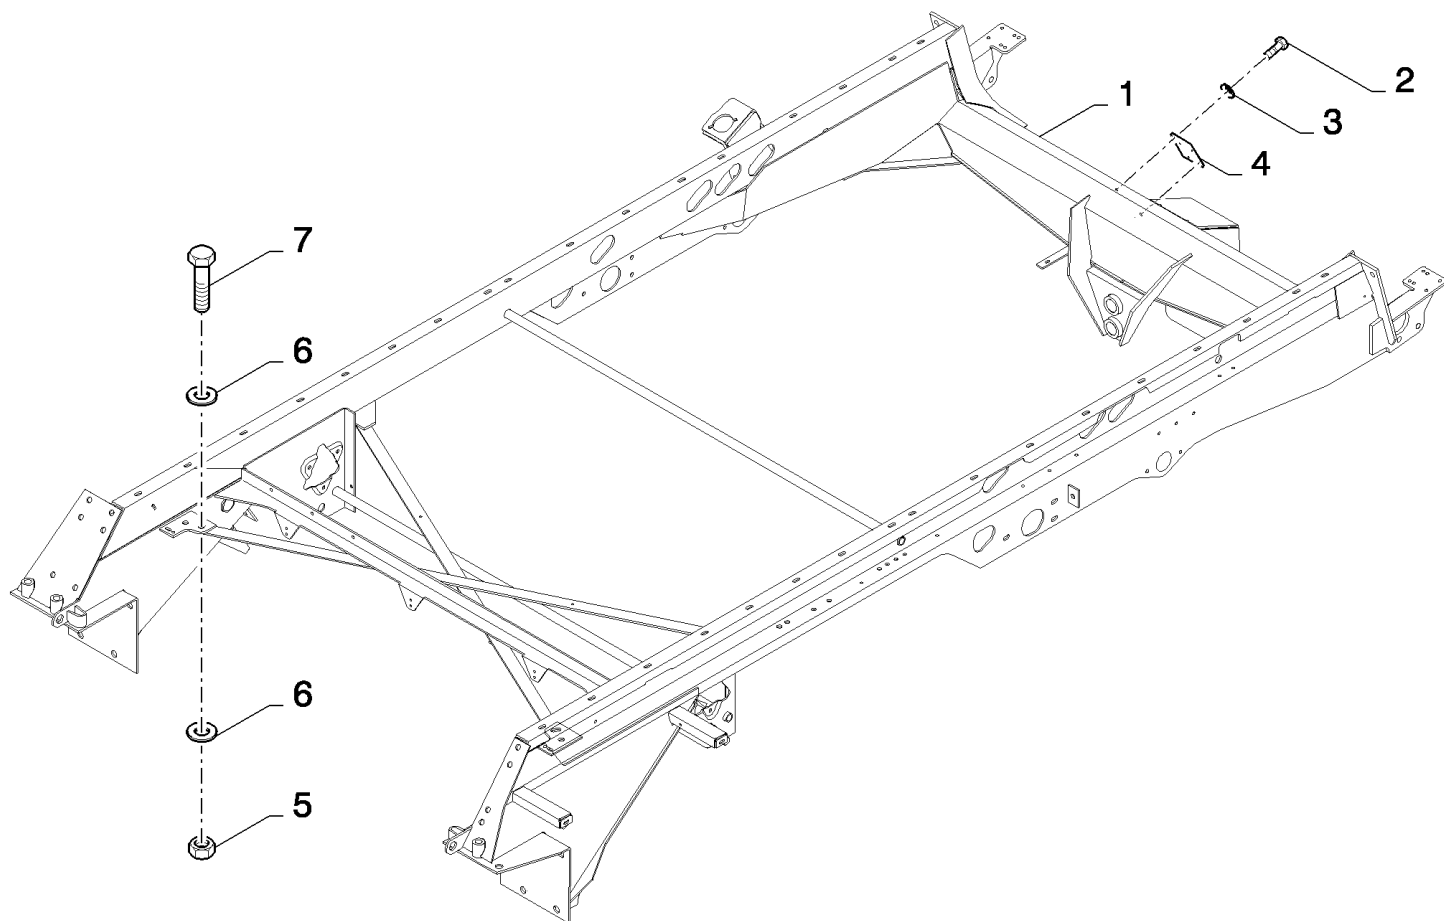

12.201(01) LOWER FRAME, FIXED SHOE

CSX7080 D660 - COMBINE (9/08-)

12.201(01) LOWER FRAME, FIXED SHOE

сылка	Номер детали	Кол-во	Описание
1	84462968	1	FRAME, , FOR CSX7040, CSX7050, CSX7050 HILLSIDE AND CSX7060 ONLY
1	84462969	1	FRAME, , FOR CSX7070 AND CSX7080 ONLY
2	120104	2	BOLT, Hex, M8 x 20, 8.8,
3	322358	2	WASHER, SPRING, Belleville, M8,
4	84989533	1	PLATE,
5	100020	4	NUT, M16, CI 8,
6	333040	8	WASHER, M16.5 x 49 x 0.3 Thk, HDN,
7	120090	4	BOLT, Hex, M16 x 50, 8.8,