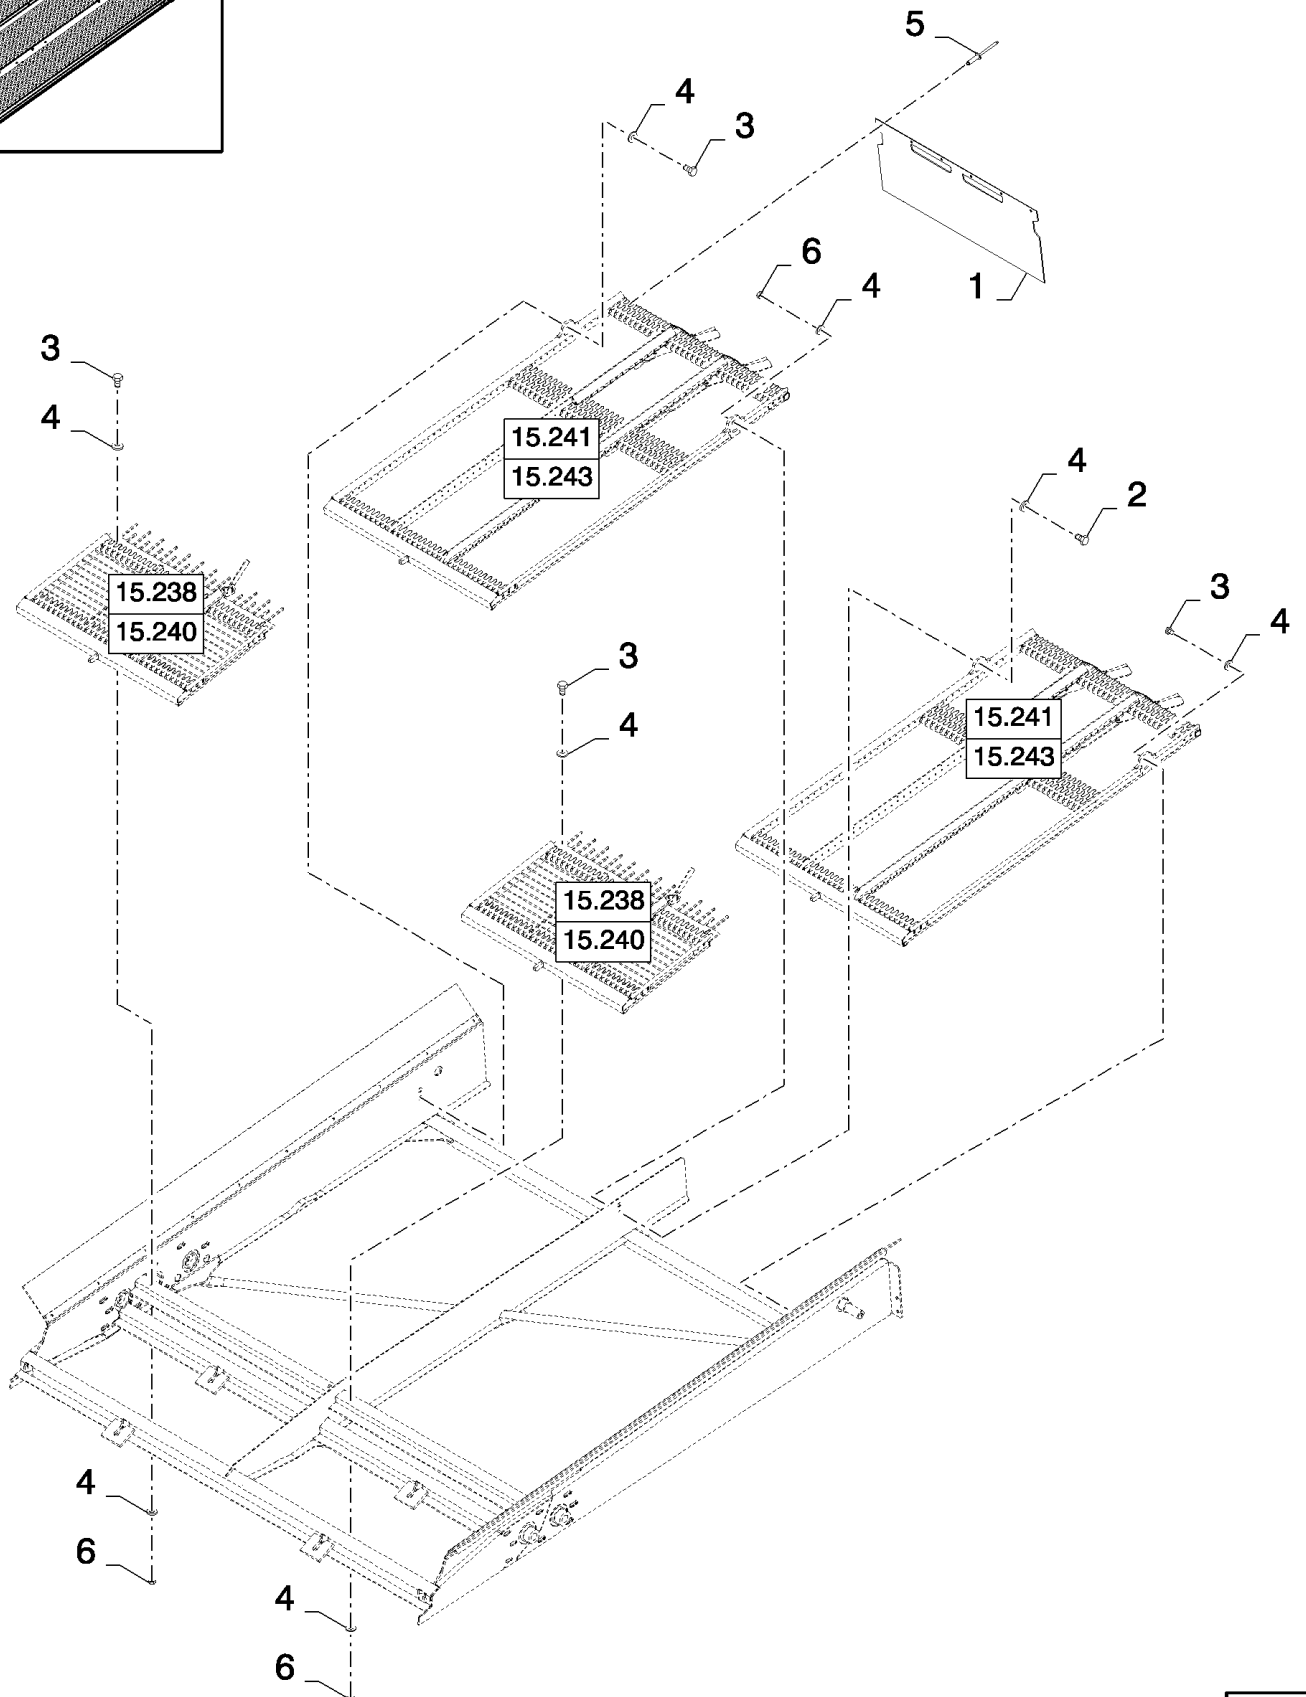

15.237(01) SIEVES

15.237(01) SIEVES

сылка	Номер детали	Кол-во	Описание
1	87487227	2	PLATE,
2	9706704	1	BOLT, Hex, M10 x 35, 8.8, Full Thd,
3	43139	6	BOLT, Hex, M10 x 25, 8.8, Full Thd,
4	140045	12	WASHER, SPRING, Belleville, M10,
5	445395	12	RIVET, Pop, M4.8 x 18.1,
6	100016	5	NUT, M10, CI 8,