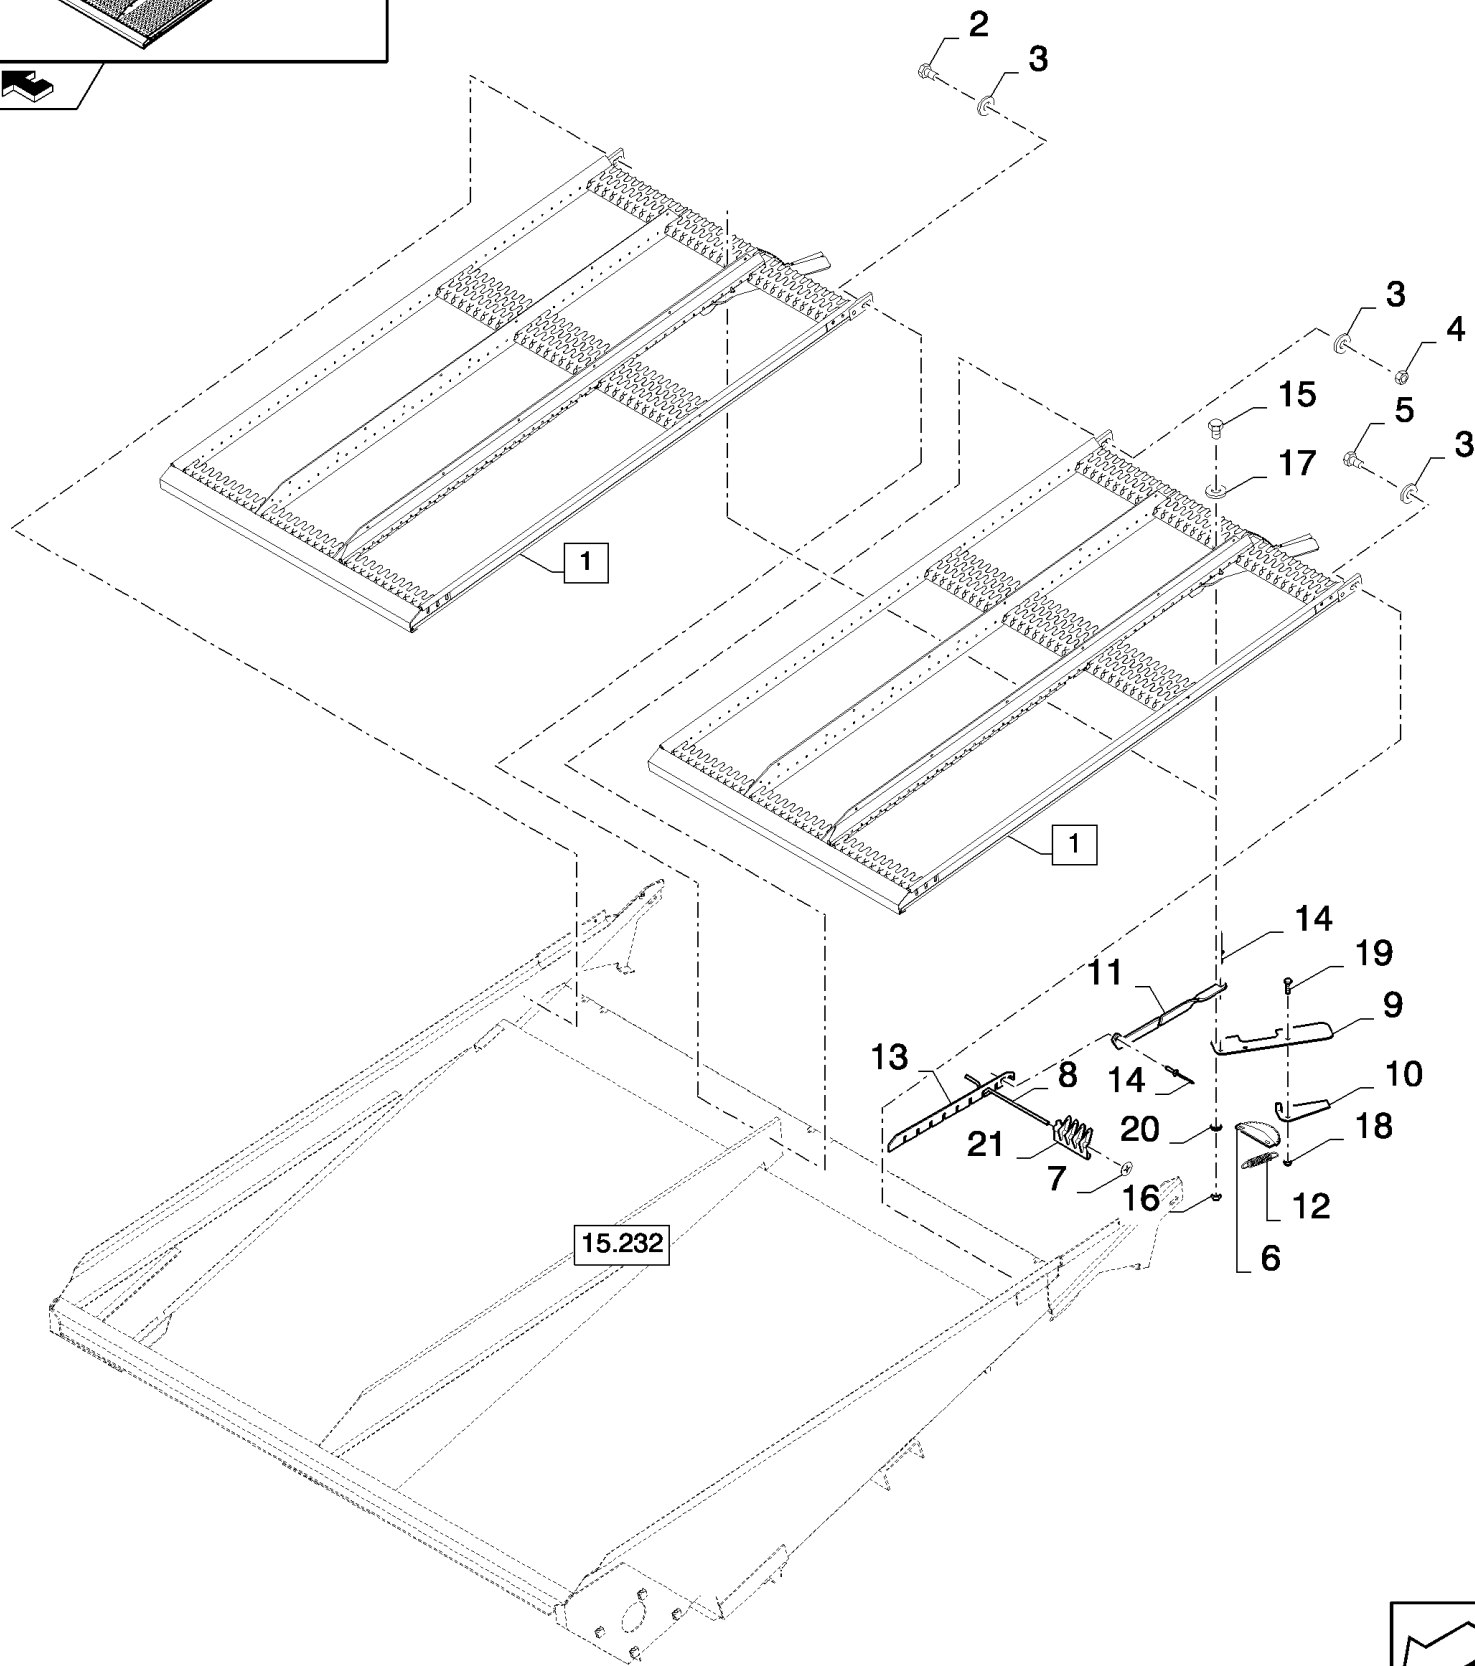

CSX7080 D660 - COMBINE (9/08-)

15.245(01) LOWER SIEVE CL 1 1/8"

сылка	Номер детали	Кол-во	Описание
1	84097906	2	SIEVE, (6 to 21)
2	120068	1	BOLT, Hex, M10 x 40, 8.8, Full Thd,
3	140045	4	WASHER, SPRING, Belleville, M10,
4	100016	1	NUT, M10, CI 8,
5	43138	2	BOLT, Hex, M10 x 20, 8.8, Full Thd,
6	426565	1	QUADRANT,
7	398561	6	CLIP,
8	388354	45	WIRE, RETAINING,
9	9817781	1	HANDLE,
10	432187	1	HANDLE,
11	84097908	1	PLATE,
12	449942	1	SPRING,
13	NSS	1	NOT SERVICED SEPARATELY,
14	281061	2	RIVET, Rd Hd, M6 x 12,
15	412117	1	BOLT,
16	86629542	1	NUT, LOCK, M8 x 1.25, CI 8,
17	331171	1	WASHER,
18	353308	1	NUT, M6 x 1, CI 8,
19	86508568	1	SCREW, Hex, M6 x 16, 8.8,
20	300367	1	WASHER,
21	481730	135	BAR,