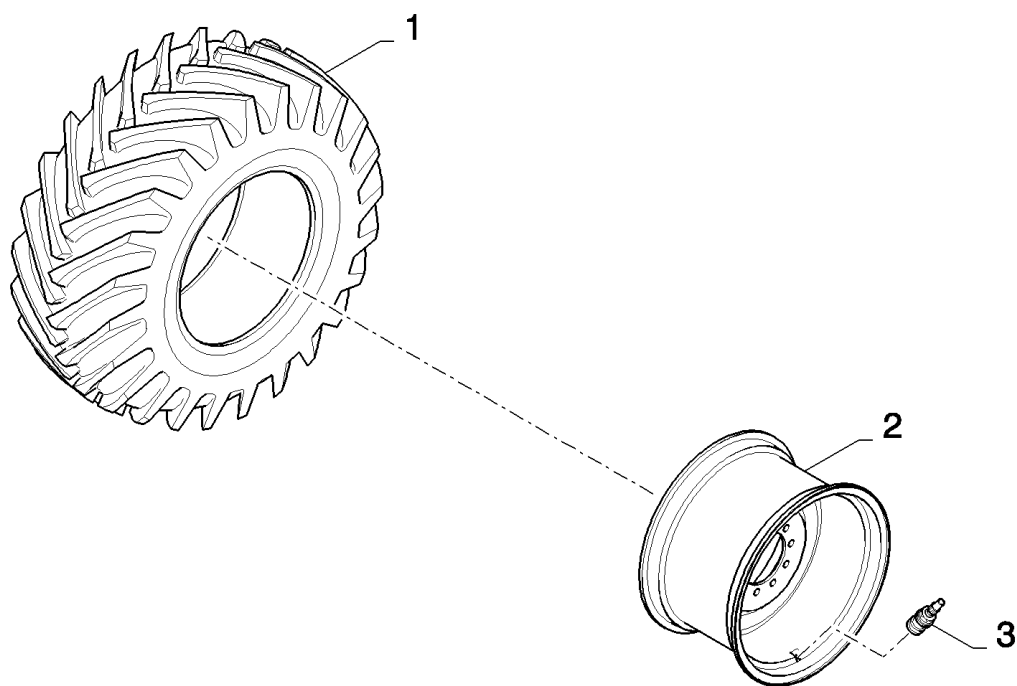

CSX7080 D660 - COMBINE (9/08-)

11.222(01) STEERING WHEELS : 500/70R24-164A8-AC70G (-60)

сылка	Номер детали	Кол-во	Описание
1	87521147	2	TYRE/TIRE,
2	84989894	2	RIM,
3	395448	2	VALVE STEM,