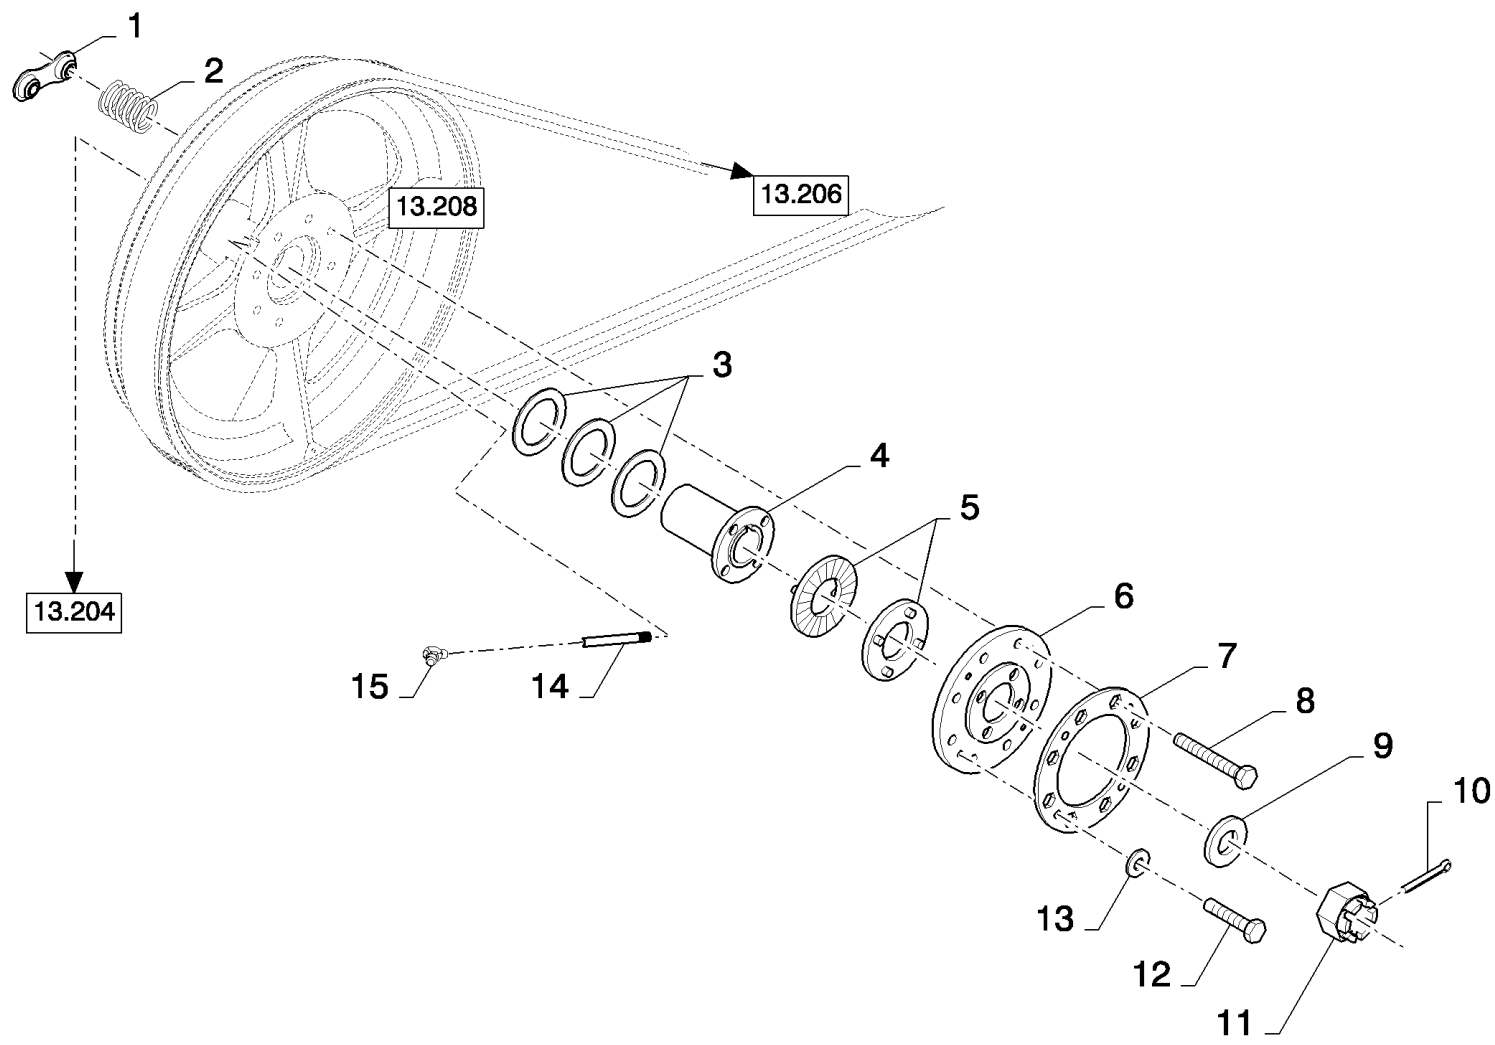

13.202(01) STRAW ELEVATOR, UPPER SHAFT DRIVE

13.202(01) STRAW ELEVATOR, UPPER SHAFT DRIVE

сылка	Номер детали	Кол-во	Описание
1	84071664	4	PLATE, FIXING,
2	84073712	8	SPRING,
3	84036681	3	WASHER, 60MM
4	84058258	1	BUSHING,
5	362801	2	CLUTCH,
6	84069812	1	DISC,
7	84071421	1	PLATE, LOCKING,
8	86508622	8	BOLT, Hex, M12 x 100, 10.9, M12x100
9	84073585	1	WASHER,
10	130012	1	PIN, SPLIT (COTTER), M5 x 50,
11	309090	1	NUT, SLOTTED, M24 x 1.5, Cl 8, M24x1.5
12	120103	4	BOLT, Hex, M8 x 16, 8.8,
13	322358	4	WASHER, SPRING, Belleville, M8,
14	84447295	1	TUBE,
15	84814929	1	NIPPLE, LUBE,