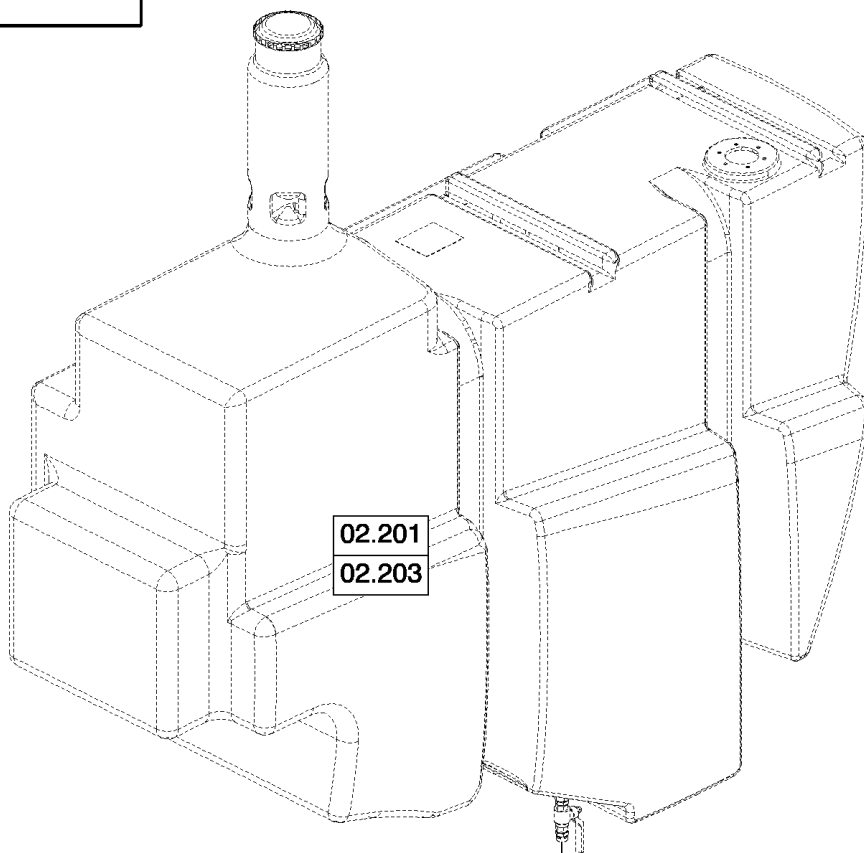

02.244(01) FUEL FILTER

02.201
02.203