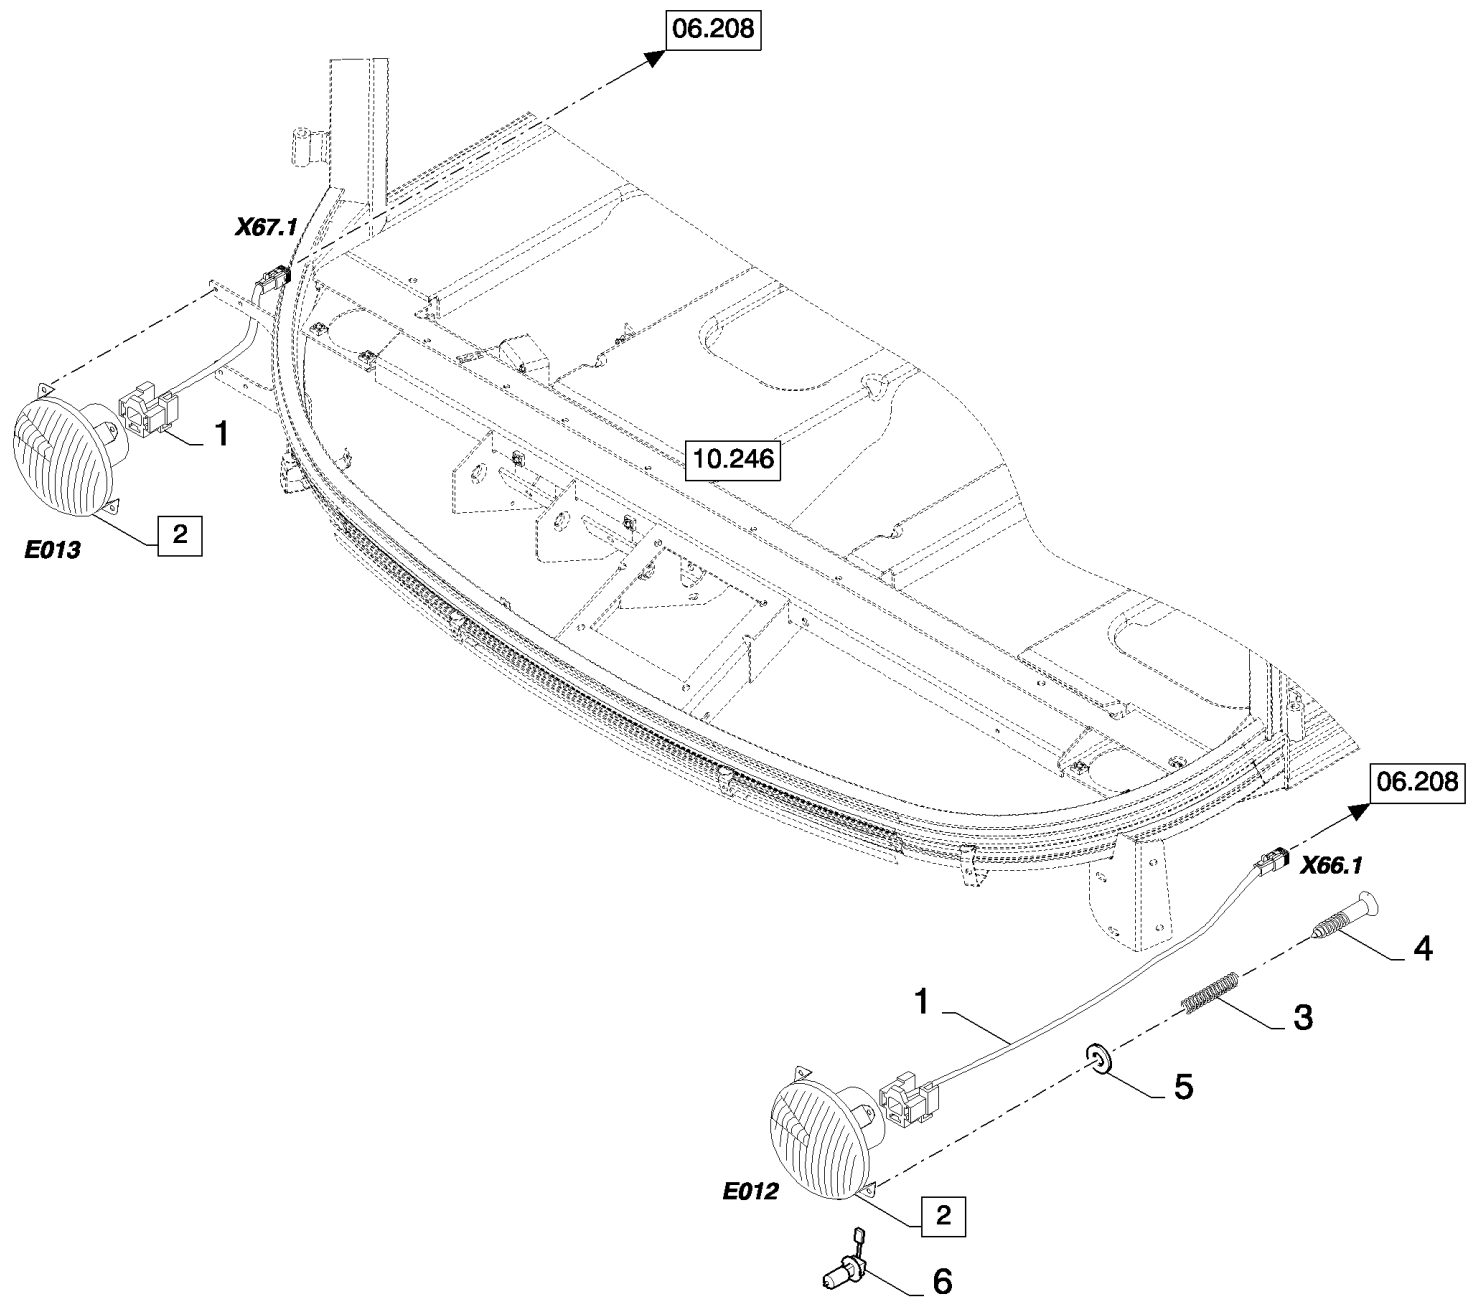

--	--	--	--

--	--	--	--

06.201(01) HEADLIGHTS

06.201(01) HEADLIGHTS

сылка	Номер детали	Кол-во	Описание
1	84437362	2	HARNES, WIRE, , SEE FIGURE 06.532/06.533
2	84067914	2	HEADLAMP, (3 to 6)
2	84067913	2	HEADLAMP, , FOR UK ONLY
3	84429835	4	SPRING,
4	84429834	4	SCREW, SELF TAPPING, M4 x 45,
5	9824840	4	WASHER, M4.3 x 9 x 0.8,
6	446592	1	BULB, H4, 12V, 60/55W,