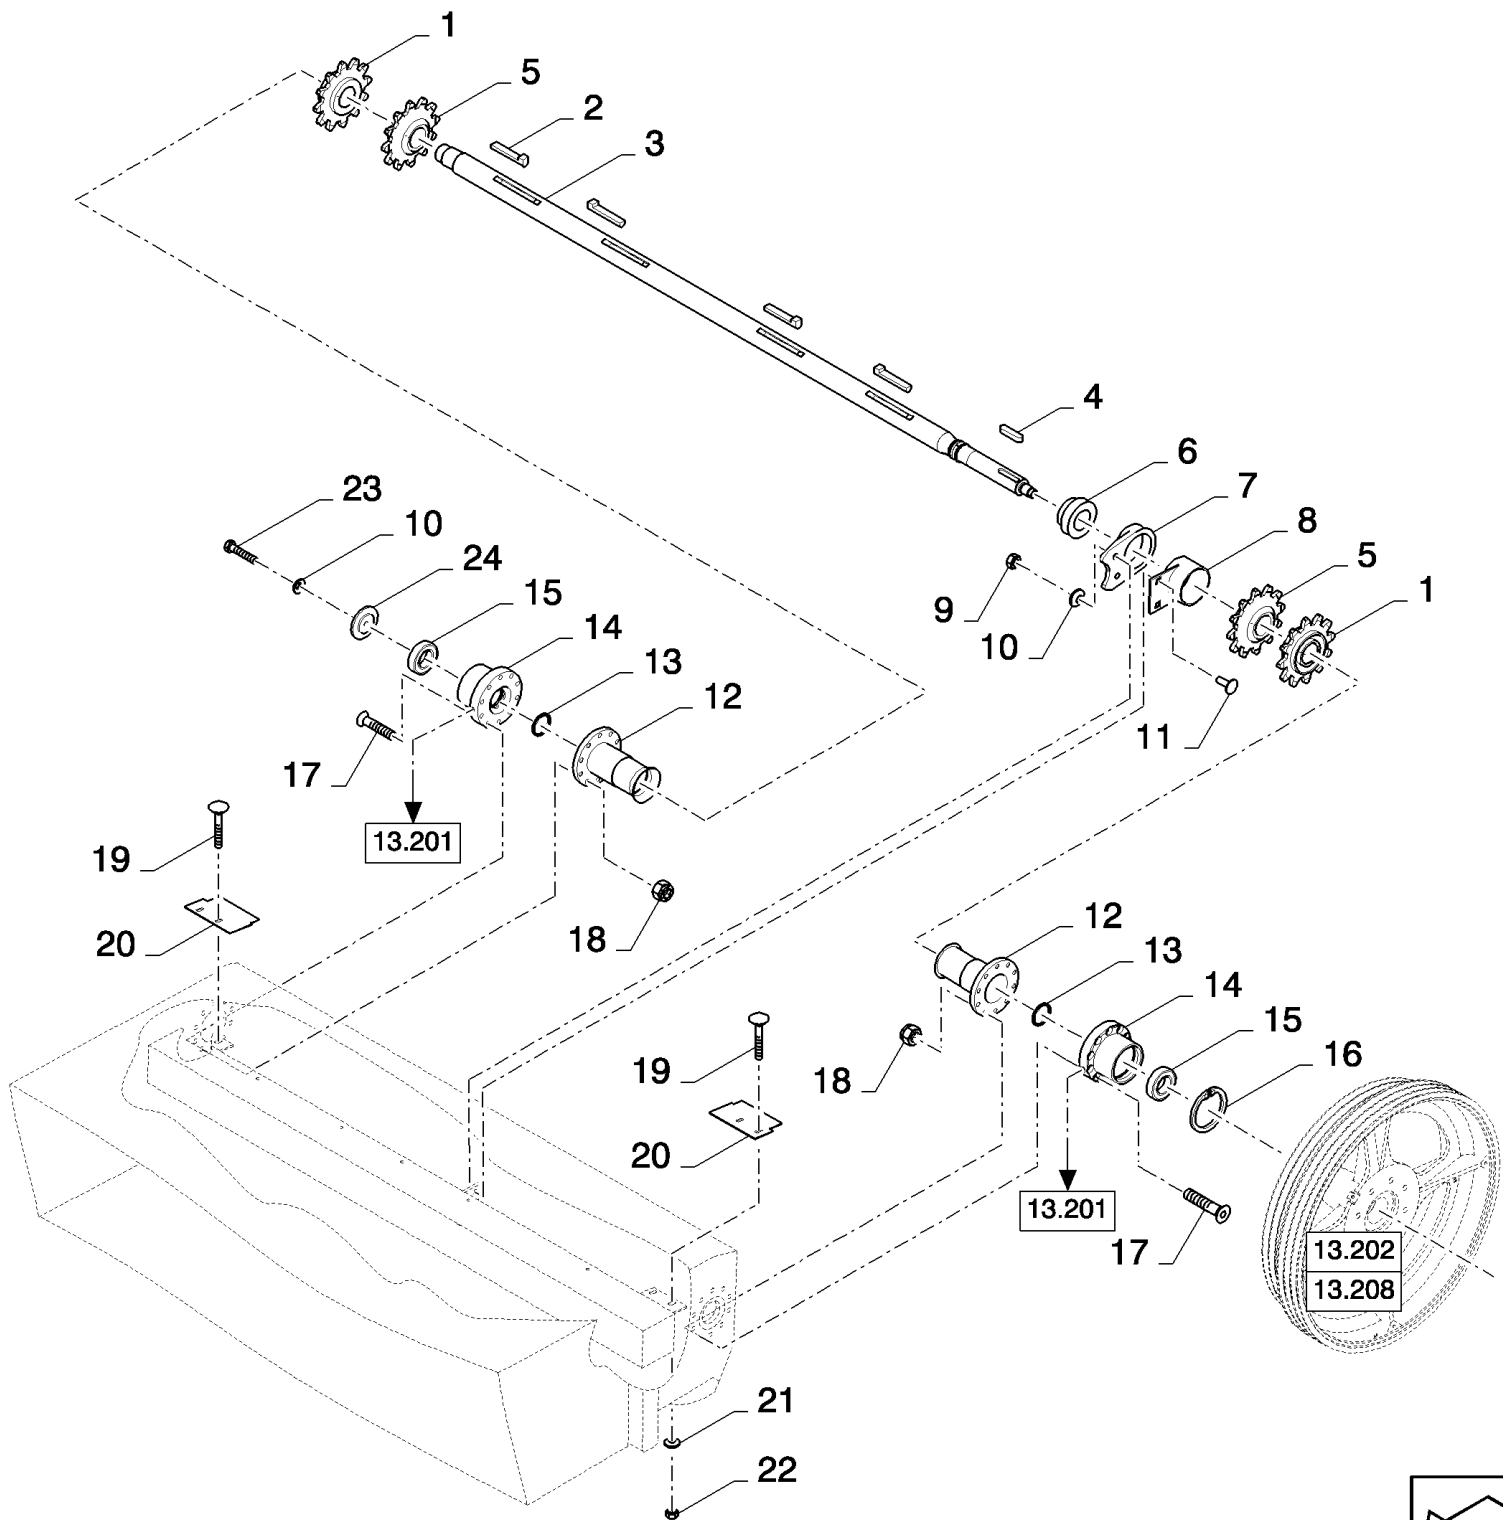

13.204(01) STRAW ELEVATOR, UPPER SHAFT

13.204(01) STRAW ELEVATOR, UPPER SHAFT

сылка	Номер детали	Кол-во	Описание
1	84072022	2	SPROCKET, DRIVEN,
2	412241	4	KEY,
3	84991232	1	SHAFT,
4	320607	1	KEY,
5	84072029	2	SPROCKET, DRIVEN,
6	754393	1	BEARING ASSY,
7	751779	1	HOUSING, BEARING,
8	84073592	1	COVER,
9	9706685	2	NUT, M12, CI 8,
10	140046	3	WASHER, SPRING, Belleville, M12,
11	328430	2	BOLT, CARRIAGE, Short NK, M12 x 35, CI8.8, Full Thd,
12	84073705	2	SHIELD,
13	220012	2	RING, 45MM
14	84435013	2	HOUSING, BEARING,
15	323327	2	BEARING ASSY,
16	80300633	1	RING, SNAP, M80, Int,
17	84334564	20	SCREW, Hex Soc Flat Hd, M10 x 40, 12.9,
18	100037	20	NUT, M10 x 1.5, CI 8,
19	86507486	4	BOLT, CARRIAGE, Short NK, M8 x 20, CI8.8, Full Thd,
20	84073735	2	PLATE,
21	412650	4	WASHER, SPRING, Belleville, M8,
22	9706690	4	NUT, M8, CI 8,
23	9706687	1	BOLT, Hex, M12 x 30, 8.8, Full Thd,
24	84053190	1	COVER,