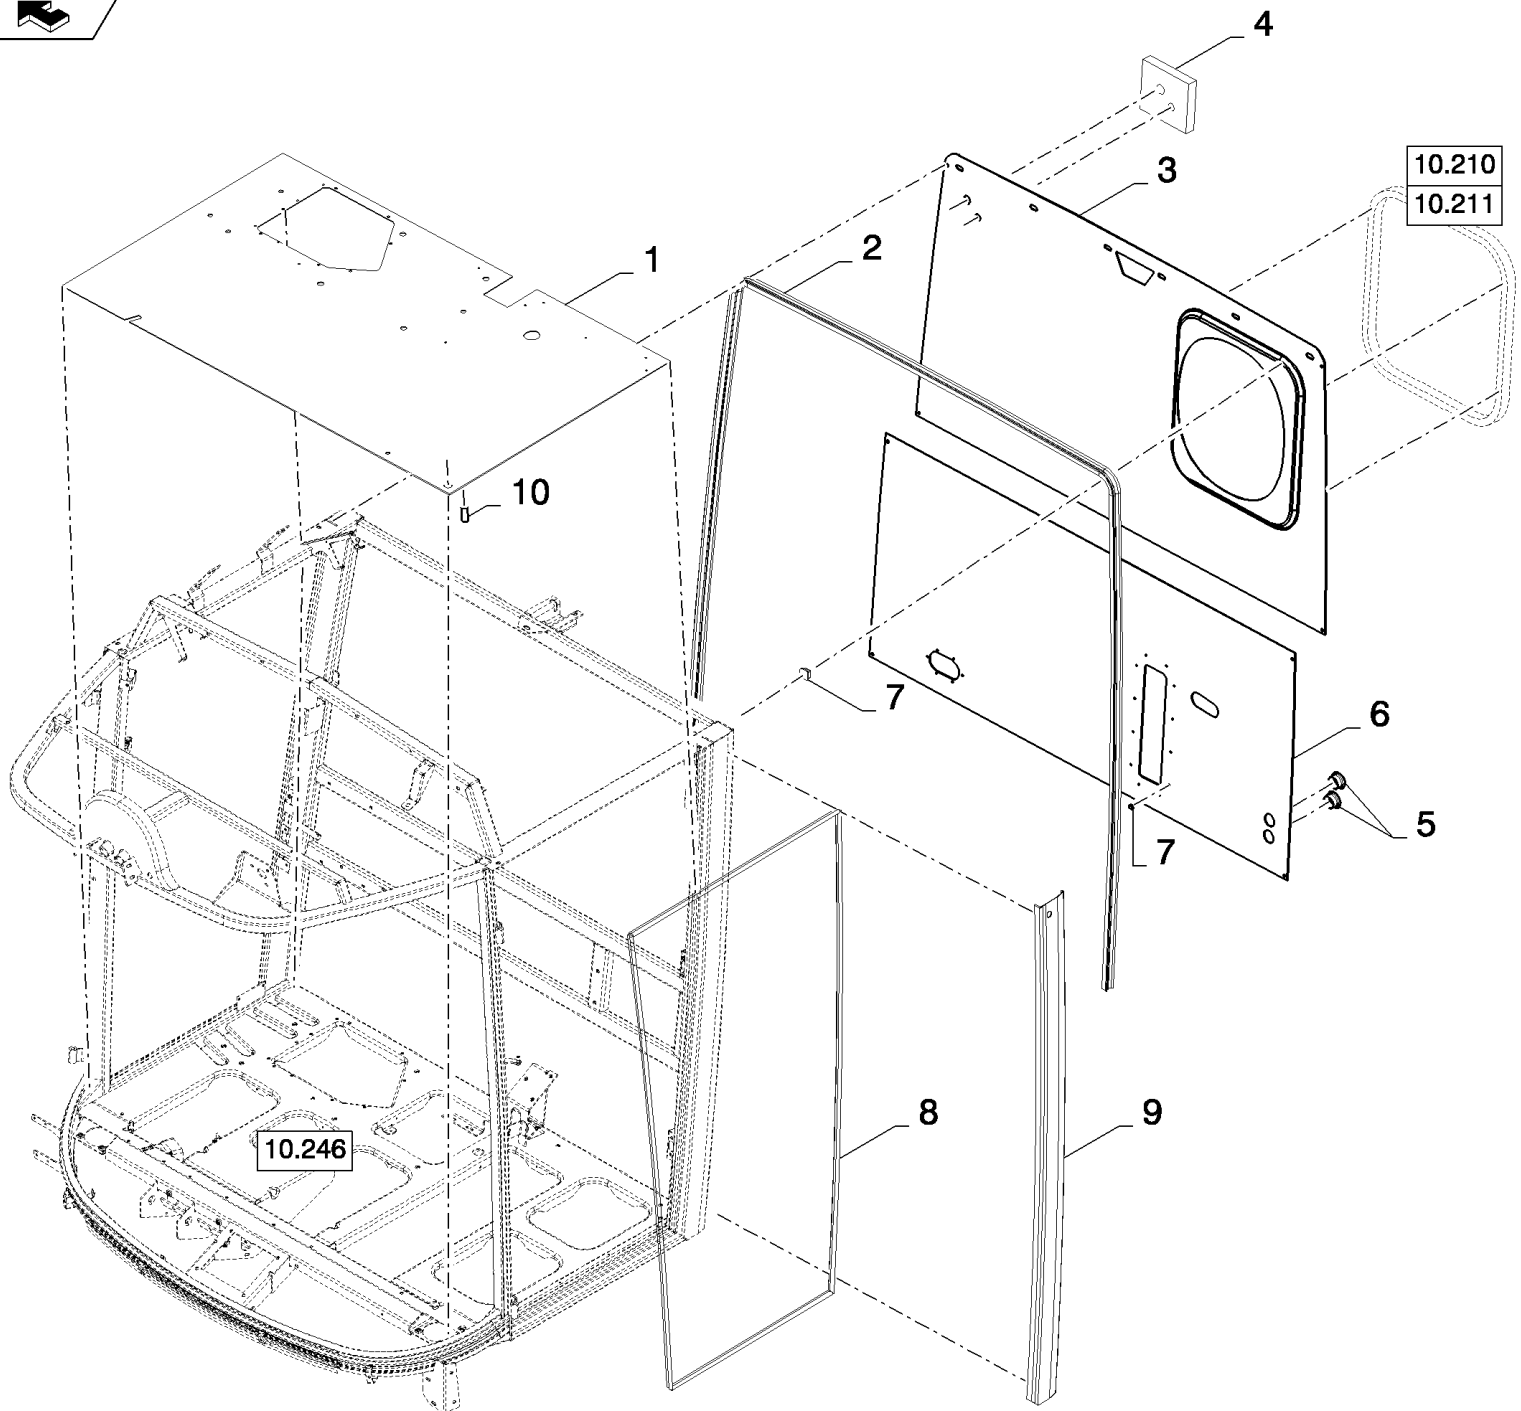

10.247(01) CAB FRAME

CSX7080 D660 - COMBINE (9/08-)

10.247(01) CAB FRAME

сылка	Номер детали	Кол-во	Описание
1	84433701	1	PLATE,
2	9504994	1	L=4.42M
3	84443491	1	PLATE,
4	84814573	1	SOFT TRIM,
5	439552	2	PLUG, L=2M
6	84443490	1	PLATE,
7	9818501	24	PLUG, Sq, Plastic,
8	9850032	1	SEAL, RUBBER, L=4.3M
9	NS	1	NOT SERVICED,
10	87282347	1	INSERT, THREADED, M8,