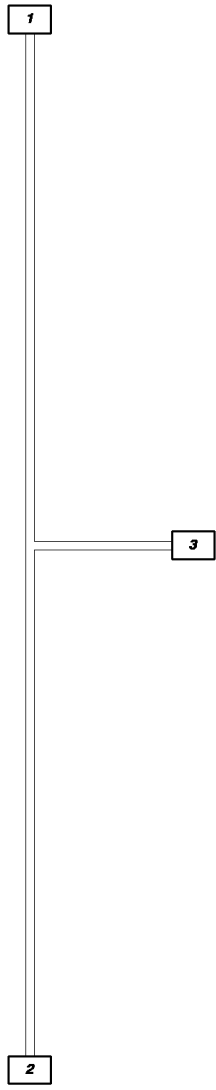

06.566(01) CABLE HARNESS: 87732072

сылка	Номер детали	Кол-во	Описание
1	NS		NOT SERVICED,
2	NS		NOT SERVICED,

1

2

CSX7080 D660 - COMBINE (9/08-)

06.568(01) CABLE HARNESS: 87754067

сылка	Номер детали	Кол-во	Описание
1	NS		NOT SERVICED,
2	NS		NOT SERVICED,