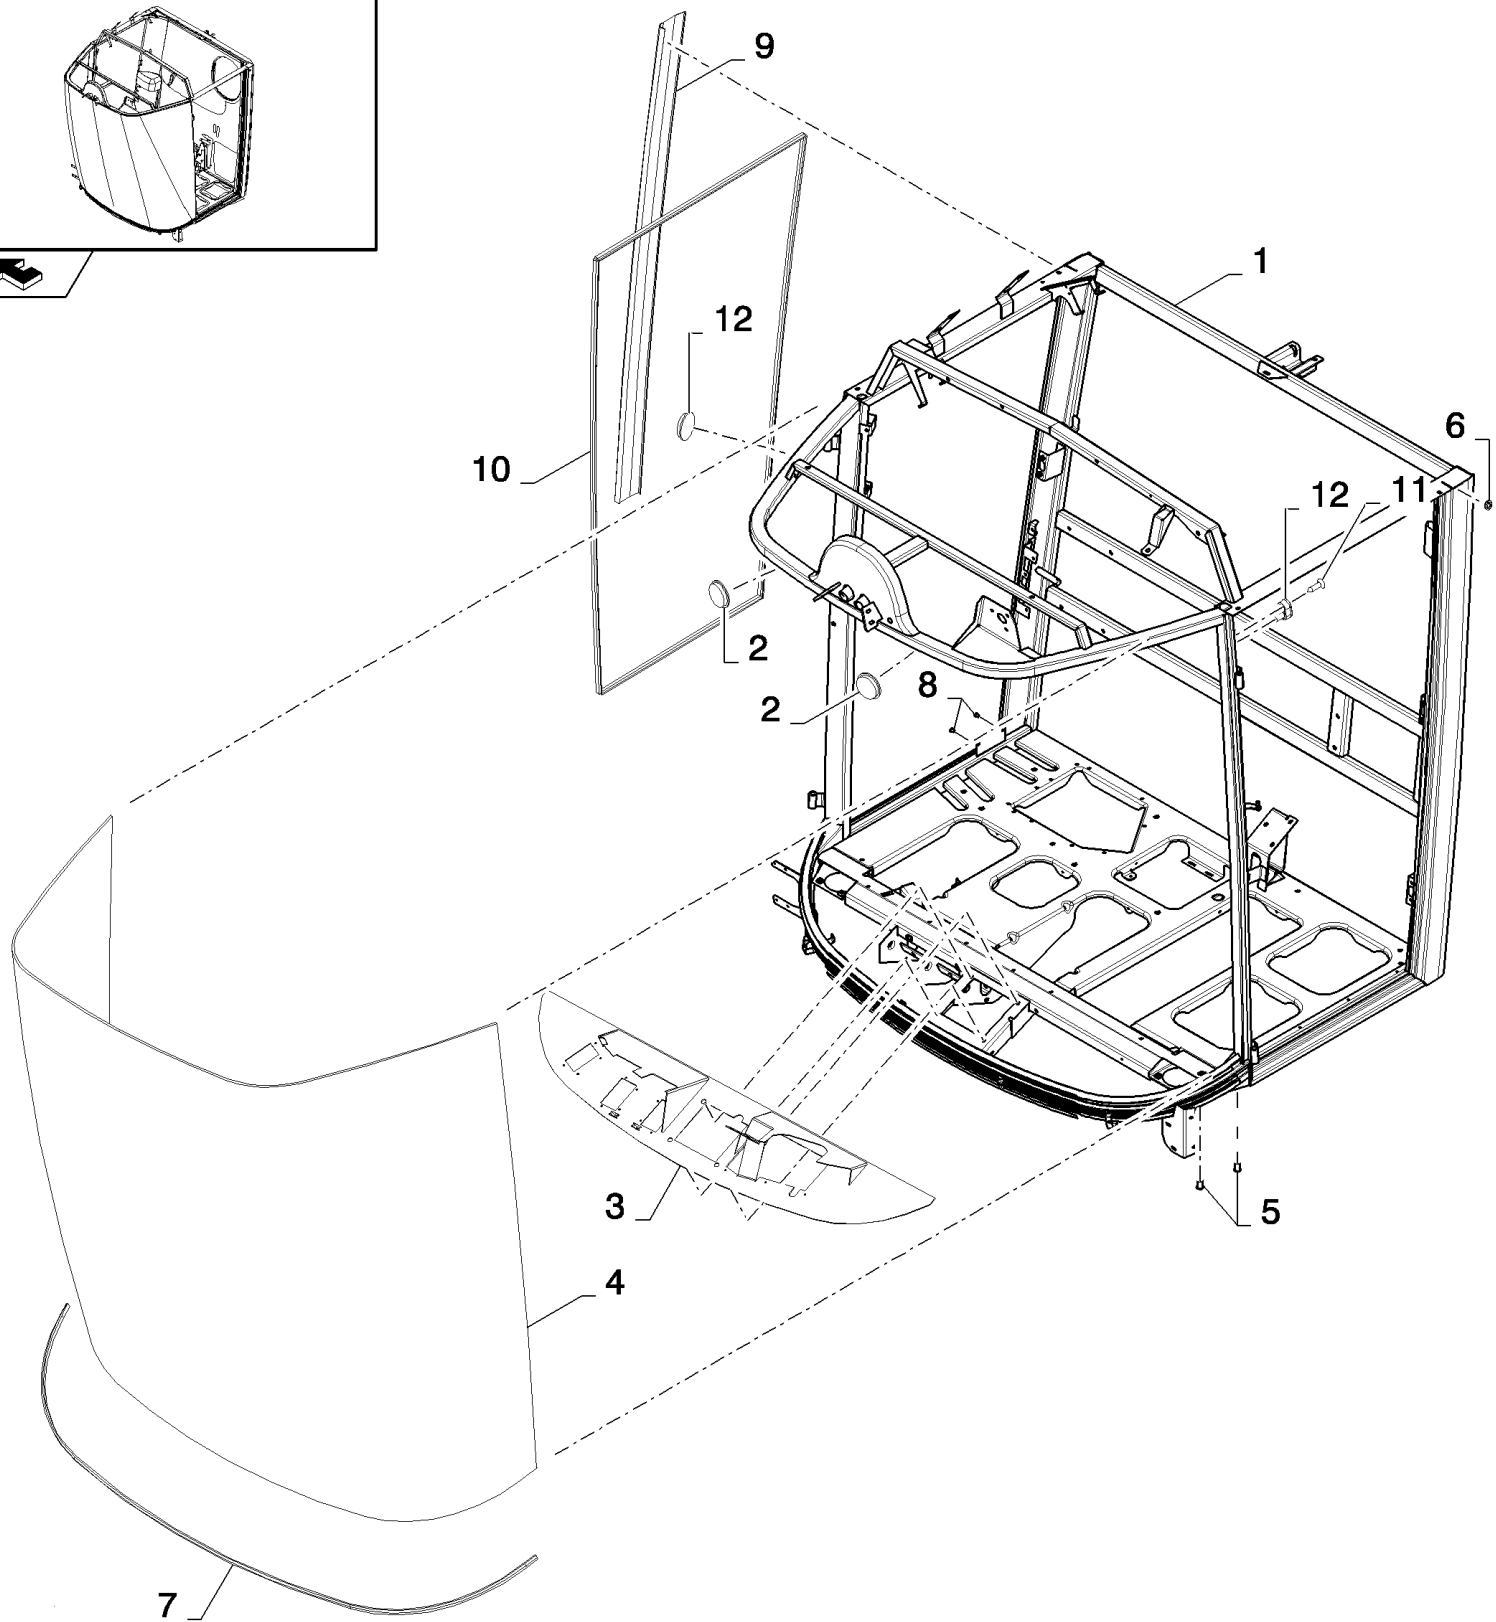

10.246(01) CAB FRAME

CSX7080 D660 - COMBINE (9/08-)

10.246(01) CAB FRAME

сылка	Номер детали	Кол-во	Описание
1	84989340	1	FRAME,
2	9992359	4	PLUG,
3	84435576	1	PLATE,
4	84400385	1	GLASS,
5	353068	4	NUT,
6	80433244	1	PLUG,
7	84460900	1	SEAL PROTECTION, L=0.36M
8	84814233	2	FASTENER,
9	NS	1	NOT SERVICED,
10	9850032	1	SEAL, RUBBER,
11	9835804	1	SCREW,
12	9990447	1	SWITCH, LIGHTS, S57 - CAB POOL SWITCH