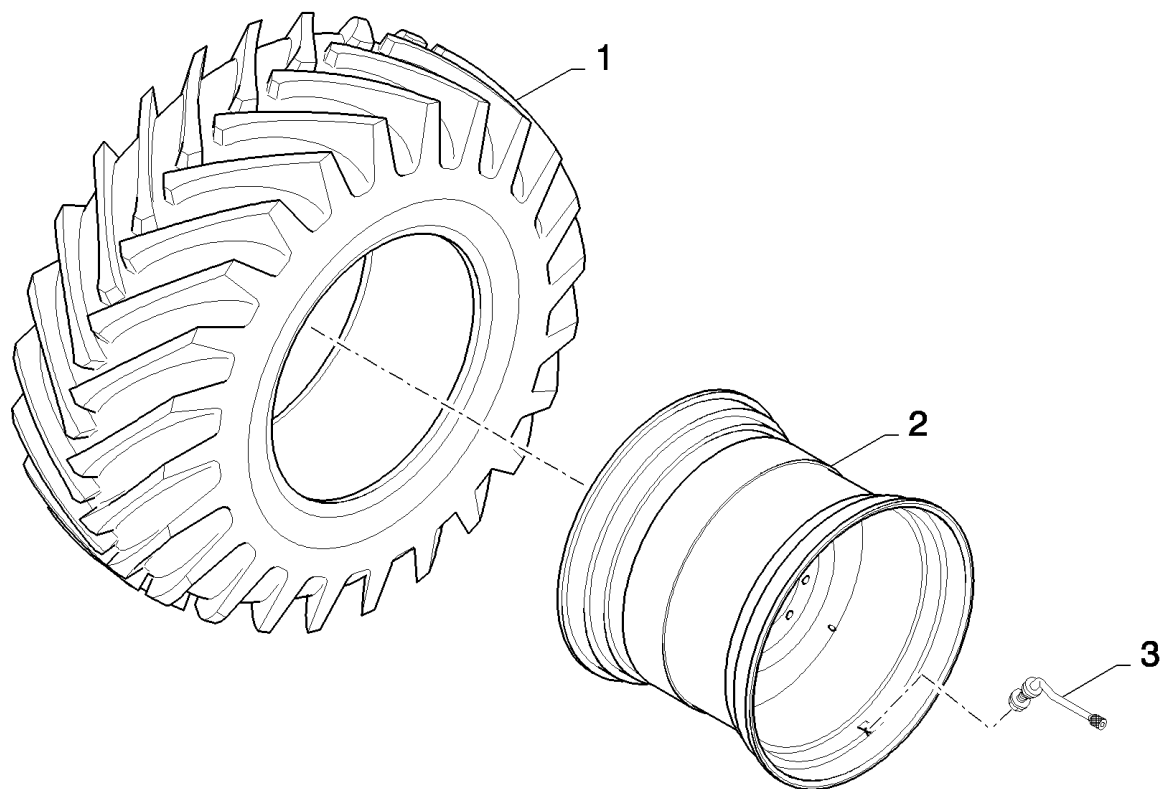

сылка	Номер детали	Кол-во	Описание
1	84100135	2	TYRE/TIRE,
2	84989723	2	RIM,
3	84460168	2	VALVE STEM,

11.214(01) TRACTION WHEELS

CSX7080 D660 - COMBINE (9/08-)

11.214(01) TRACTION WHEELS

сылка	Номер детали	Кол-во	Описание
1	84068561	2	TYRE/TIRE,
2	84429218	2	RIM,
3	84460168	2	VALVE STEM,