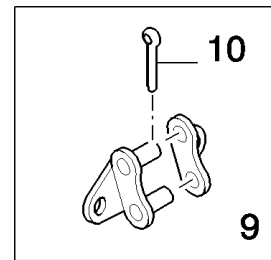

13.217(01) ELEVATOR CHAIN

13.217(01) ELEVATOR CHAIN

сылка	Номер детали	Кол-во	Описание
1	84441580	1	CHAIN, (2 to 10)
2	120104	168	BOLT, Hex, M8 x 20, 8.8,
3	86629542	168	NUT, LOCK, M8 x 1.25, CI 8,
4	84440367	42	BAR,
5	84441578	1	SET OF CHAINS, (6 to 10)
6	40242	AR	LINK, OFFSET,
7	86595253	AR	LINK, CHAIN,
8	40241	AR	LINK, CONNECTING,
9	9835830	AR	LINK, CONNECTING,
10	84058826	AR	PIN, SPLIT (COTTER),
11	84042649	28	BAR, , FOR LATERALE VERSION ONLY