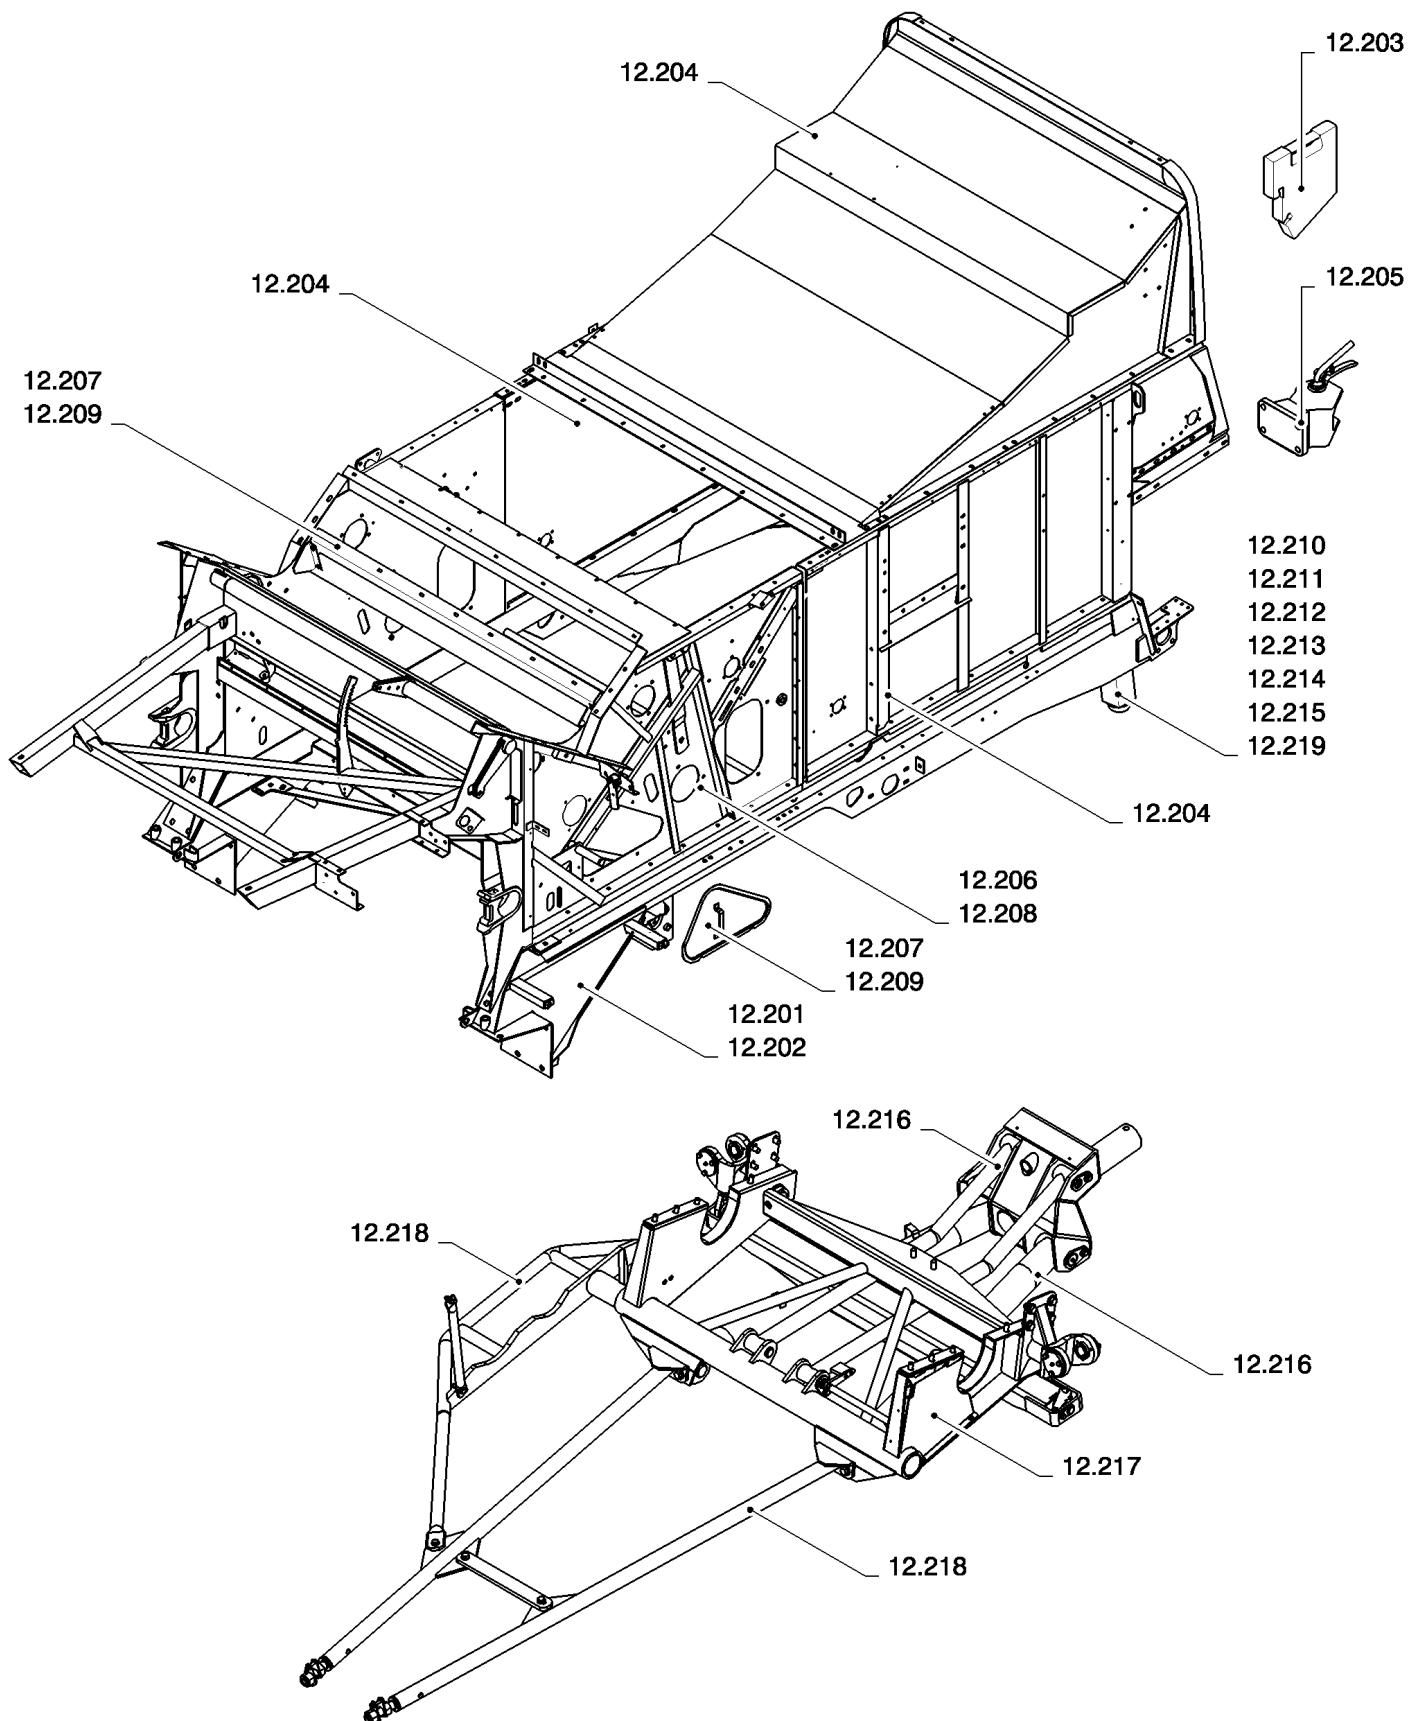

сылка	Номер детали	Кол-во	Описание
1	87328726	2	TYRE/TIRE,
2	87549898	2	RIM,
3	395448	2	VALVE STEM,

11.225(01) COUNTERWEIGHTS

11.225(01) COUNTERWEIGHTS

сылка	Номер детали	Кол-во	Описание
1	9706685	24	NUT, M12, CI 8,
2	300913	8	WASHER, LOCK, M12.5,
3	84989794	8	ROD, THREADED, M12 x 220, , FOR 200 KG
3	84989795	8	ROD, THREADED, M12 x 383, , FOR 400 KG
4	84438813	10	WEIGHT, COUNTER, , FOR 200 KG
4	84438813	20	WEIGHT, COUNTER, , FOR 400 KG
5	394630	8	WASHER, M13 x 28 x 4, HT,