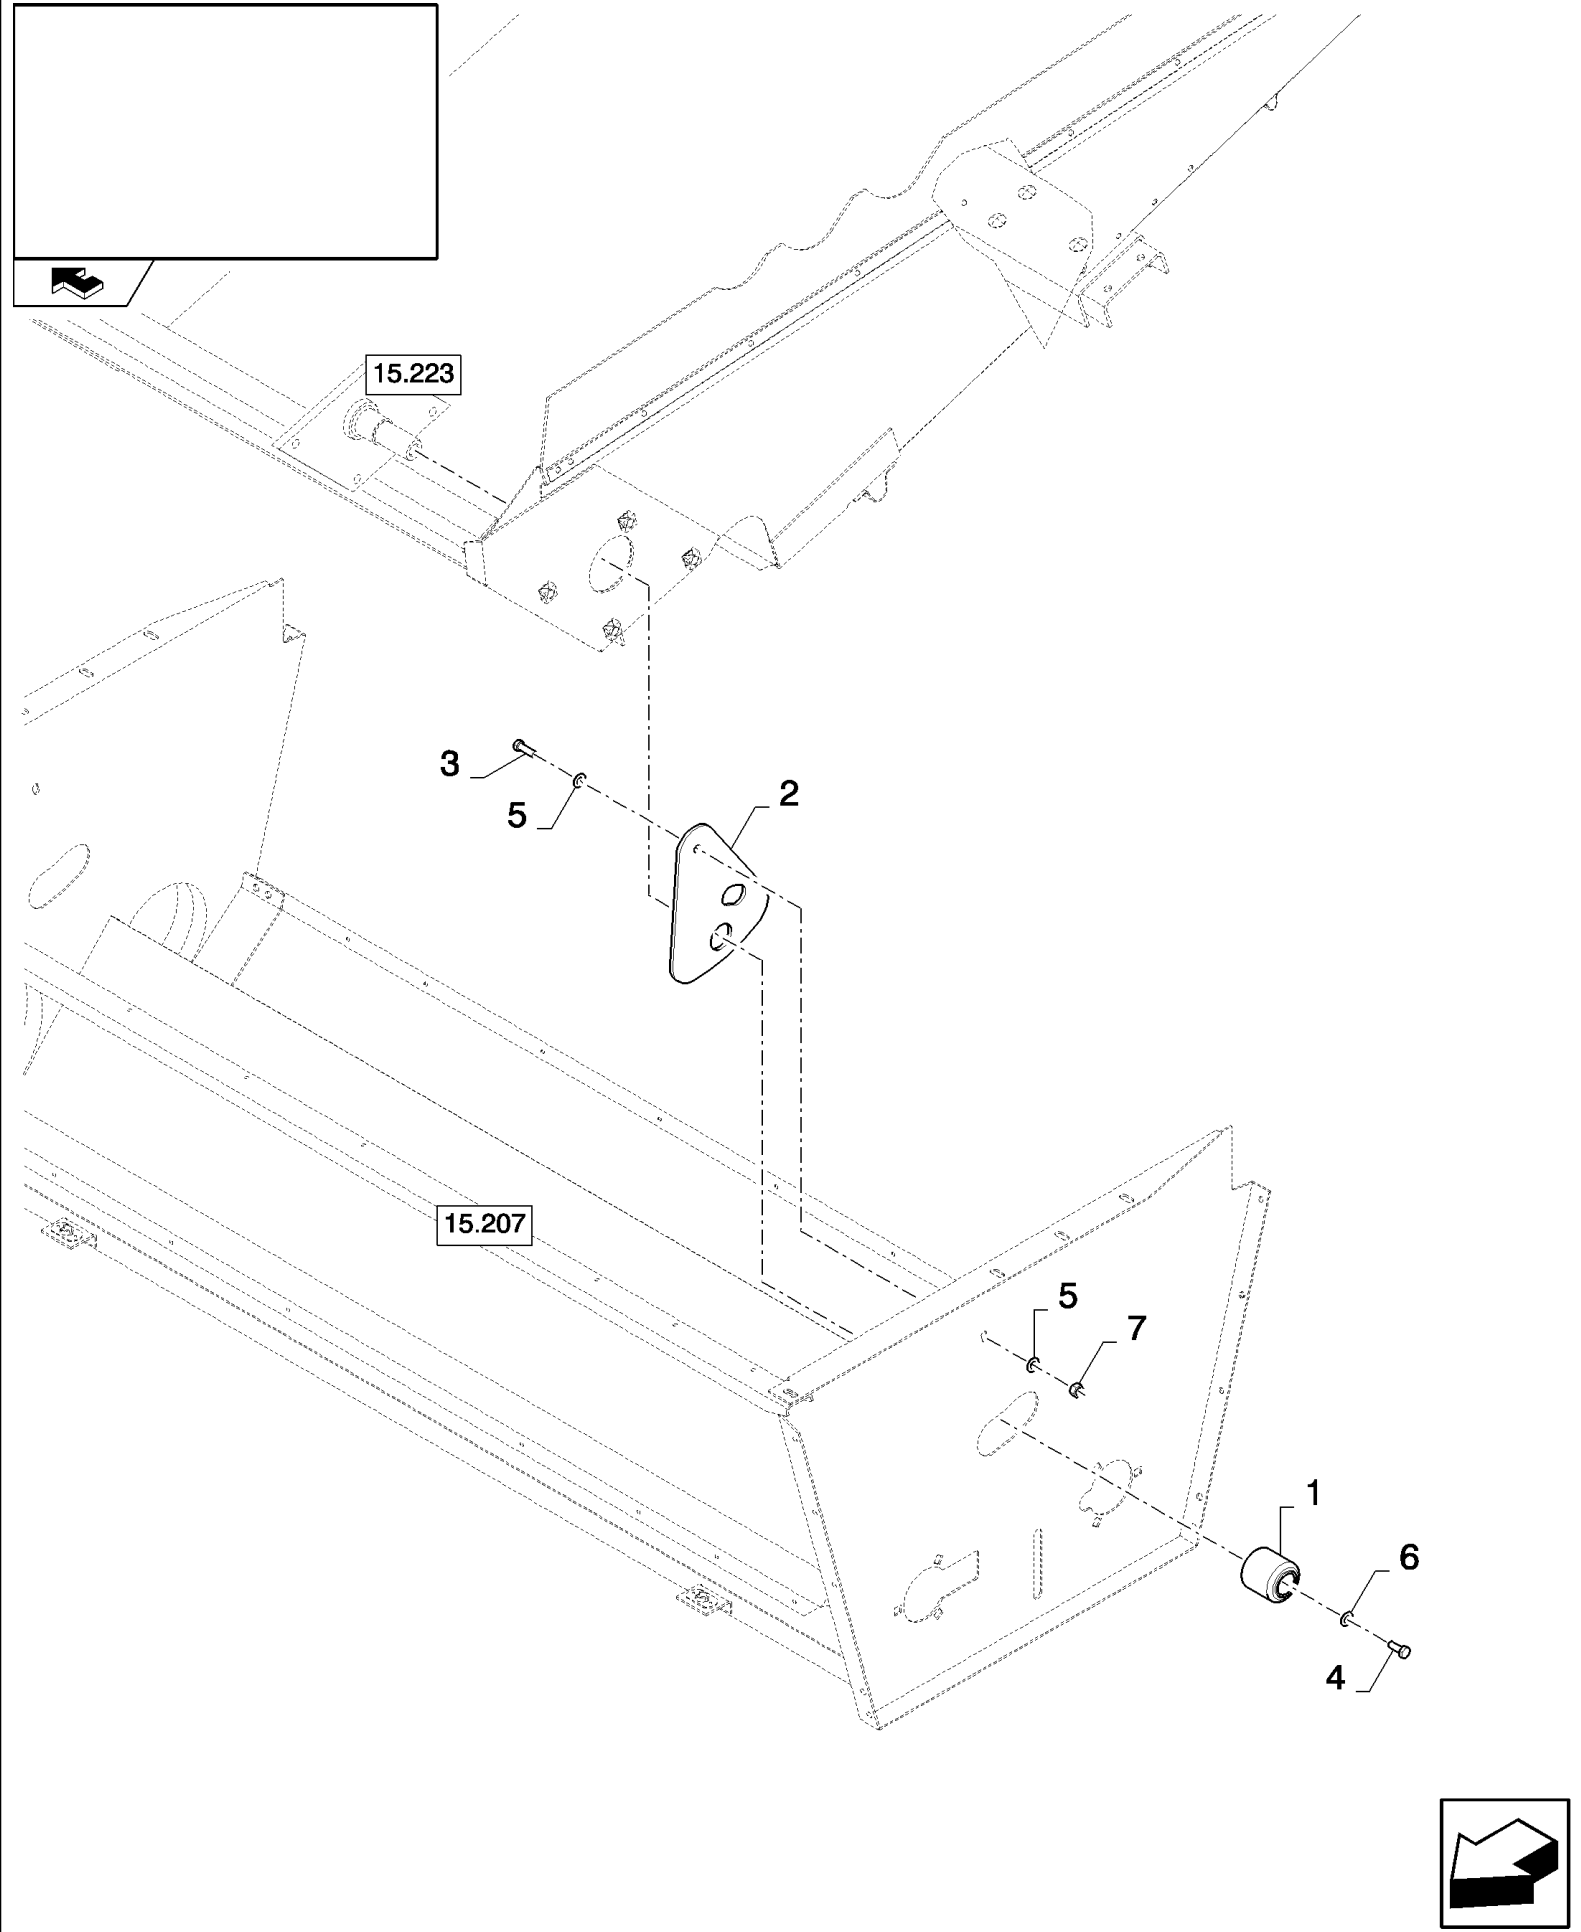

15.249(01) SMART SIEVE SYSTEM

CSX7080 D660 - COMBINE (9/08-)

15.249(01) SMART SIEVE SYSTEM

сылка	Номер детали	Кол-во	Описание
1	84459072	2	BUSHING, RUBBER,
2	87673312	2	PLATE,
3	120100	2	BOLT, Hex, M6 x 20, 8.8,
4	43167	2	BOLT, Hex, M16 x 30, 8.8, Full Thd,
5	86624184	4	WASHER, M8 x 16 x 1.6,
6	86592702	2	WASHER, M16 x 45 x 6, HT,
7	86629542	2	NUT, LOCK, M8 x 1.25, Cl 8,