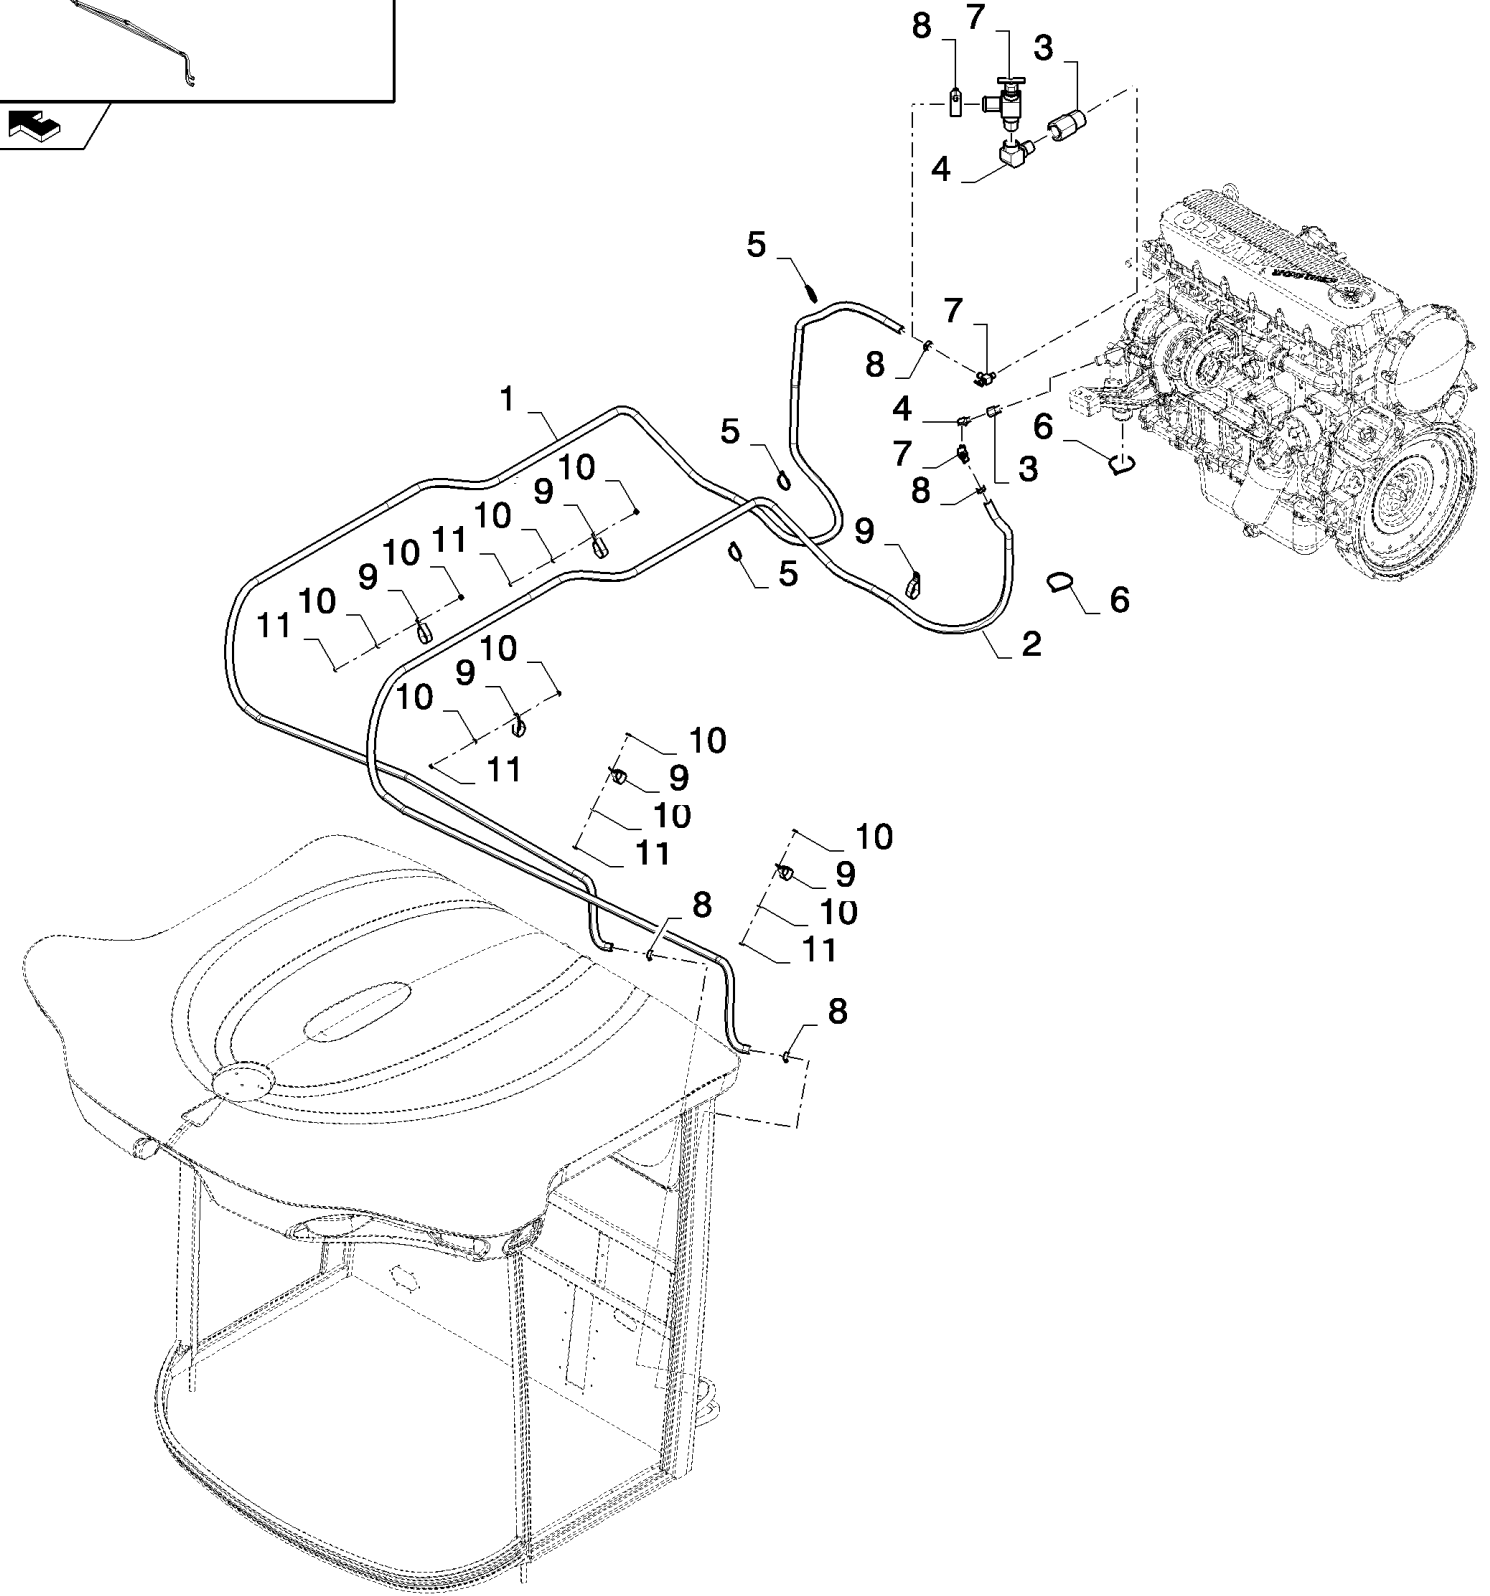

10.243(01) AIR CONDITIONER UNIT : MOUNTING GROUP

10.243(01) AIR CONDITIONER UNIT : MOUNTING GROUP

сылка	Номер детали	Кол-во	Описание
1	84607279	AR	HOSE, L=6.5M
2	84607280	AR	HOSE, L=5M
3	84334474	2	FITTING, 1/2"-14 M x 3/8"-18 Fem,
4	83961127	2	ELBOW,
5	86566989	3	STRAP, CABLE, M4.75 x 190.5 L,
6	86566990	2	STRAP, CABLE, M4.8 x 292 L,
7	83961305	2	VALVE, SHUT-OFF,
8	326082	4	CLAMP,
9	9513271	6	CLAMP,
10	322357	10	WASHER, SPRING, Belleville, M6,
11	9706755	5	NUT, M6, CI 8,