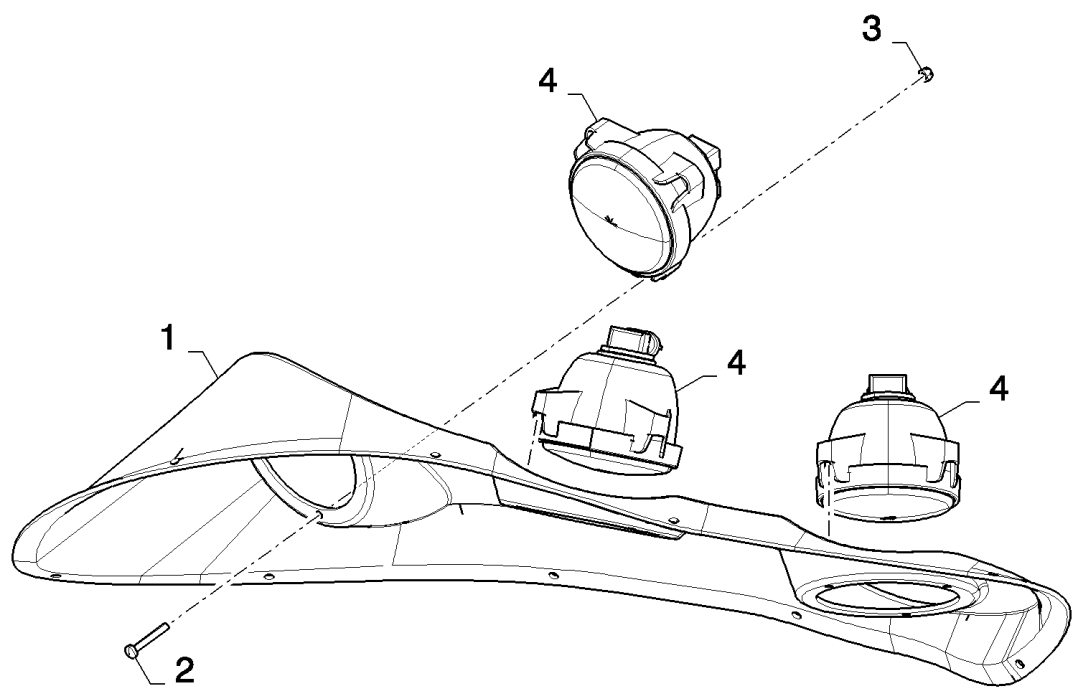

CSX7080 D660 - COMBINE (9/08-)

10.220(01) CAB ROOF LIGHTS, LH

сылка	Номер детали	Кол-во	Описание
1	87399063	1	BEZEL,
2	86511825	9	SCREW, Cross Pan Hd, M4 x 30,
3	385681	9	NUT, LOCK, M4 x .7, Cl 8,
4	87521890	3	LAMP,