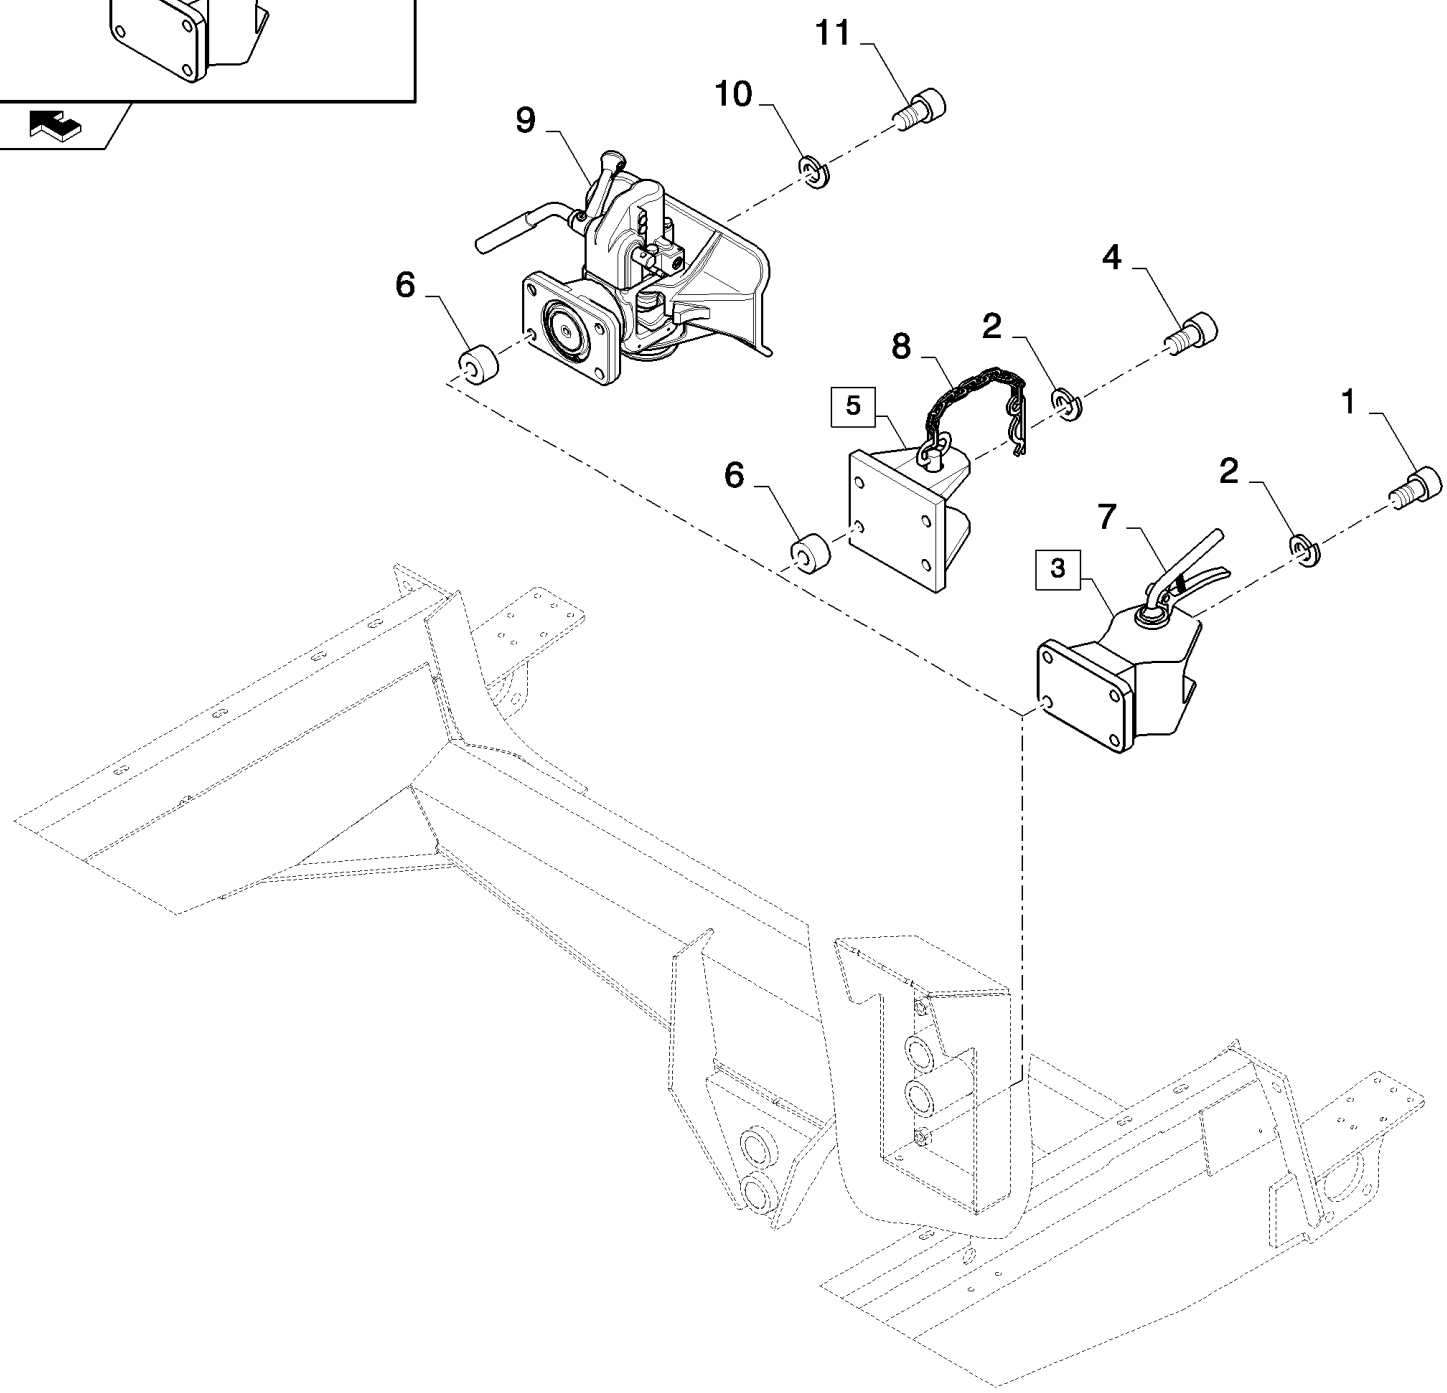

12.205(01) HITCH

12.205(01) HITCH

сылка	Номер детали	Кол-во	Описание
1	9817243	4	SCREW, Hex Soc Hd, M16 x 50, 12.9, Cap, HS, CL 12.9, M16 x 2 x 50
2	86729275	8	WASHER, LOCK, 5/8",
3	84607012	1	TOW HOOK, (7)
4	9838120	4	SCREW,
5	84400985	1	HITCH, (8)
6	355392	8	SPACER,
7	84801725	1	PIN, HITCH,
8	84817651	1	PIN, HITCH,
9	753439	1	TOW HOOK,
10	140048	4	WASHER, SPRING, Belleville, M16,
11	120093	4	BOLT, Hex, M16 x 80, 8.8,