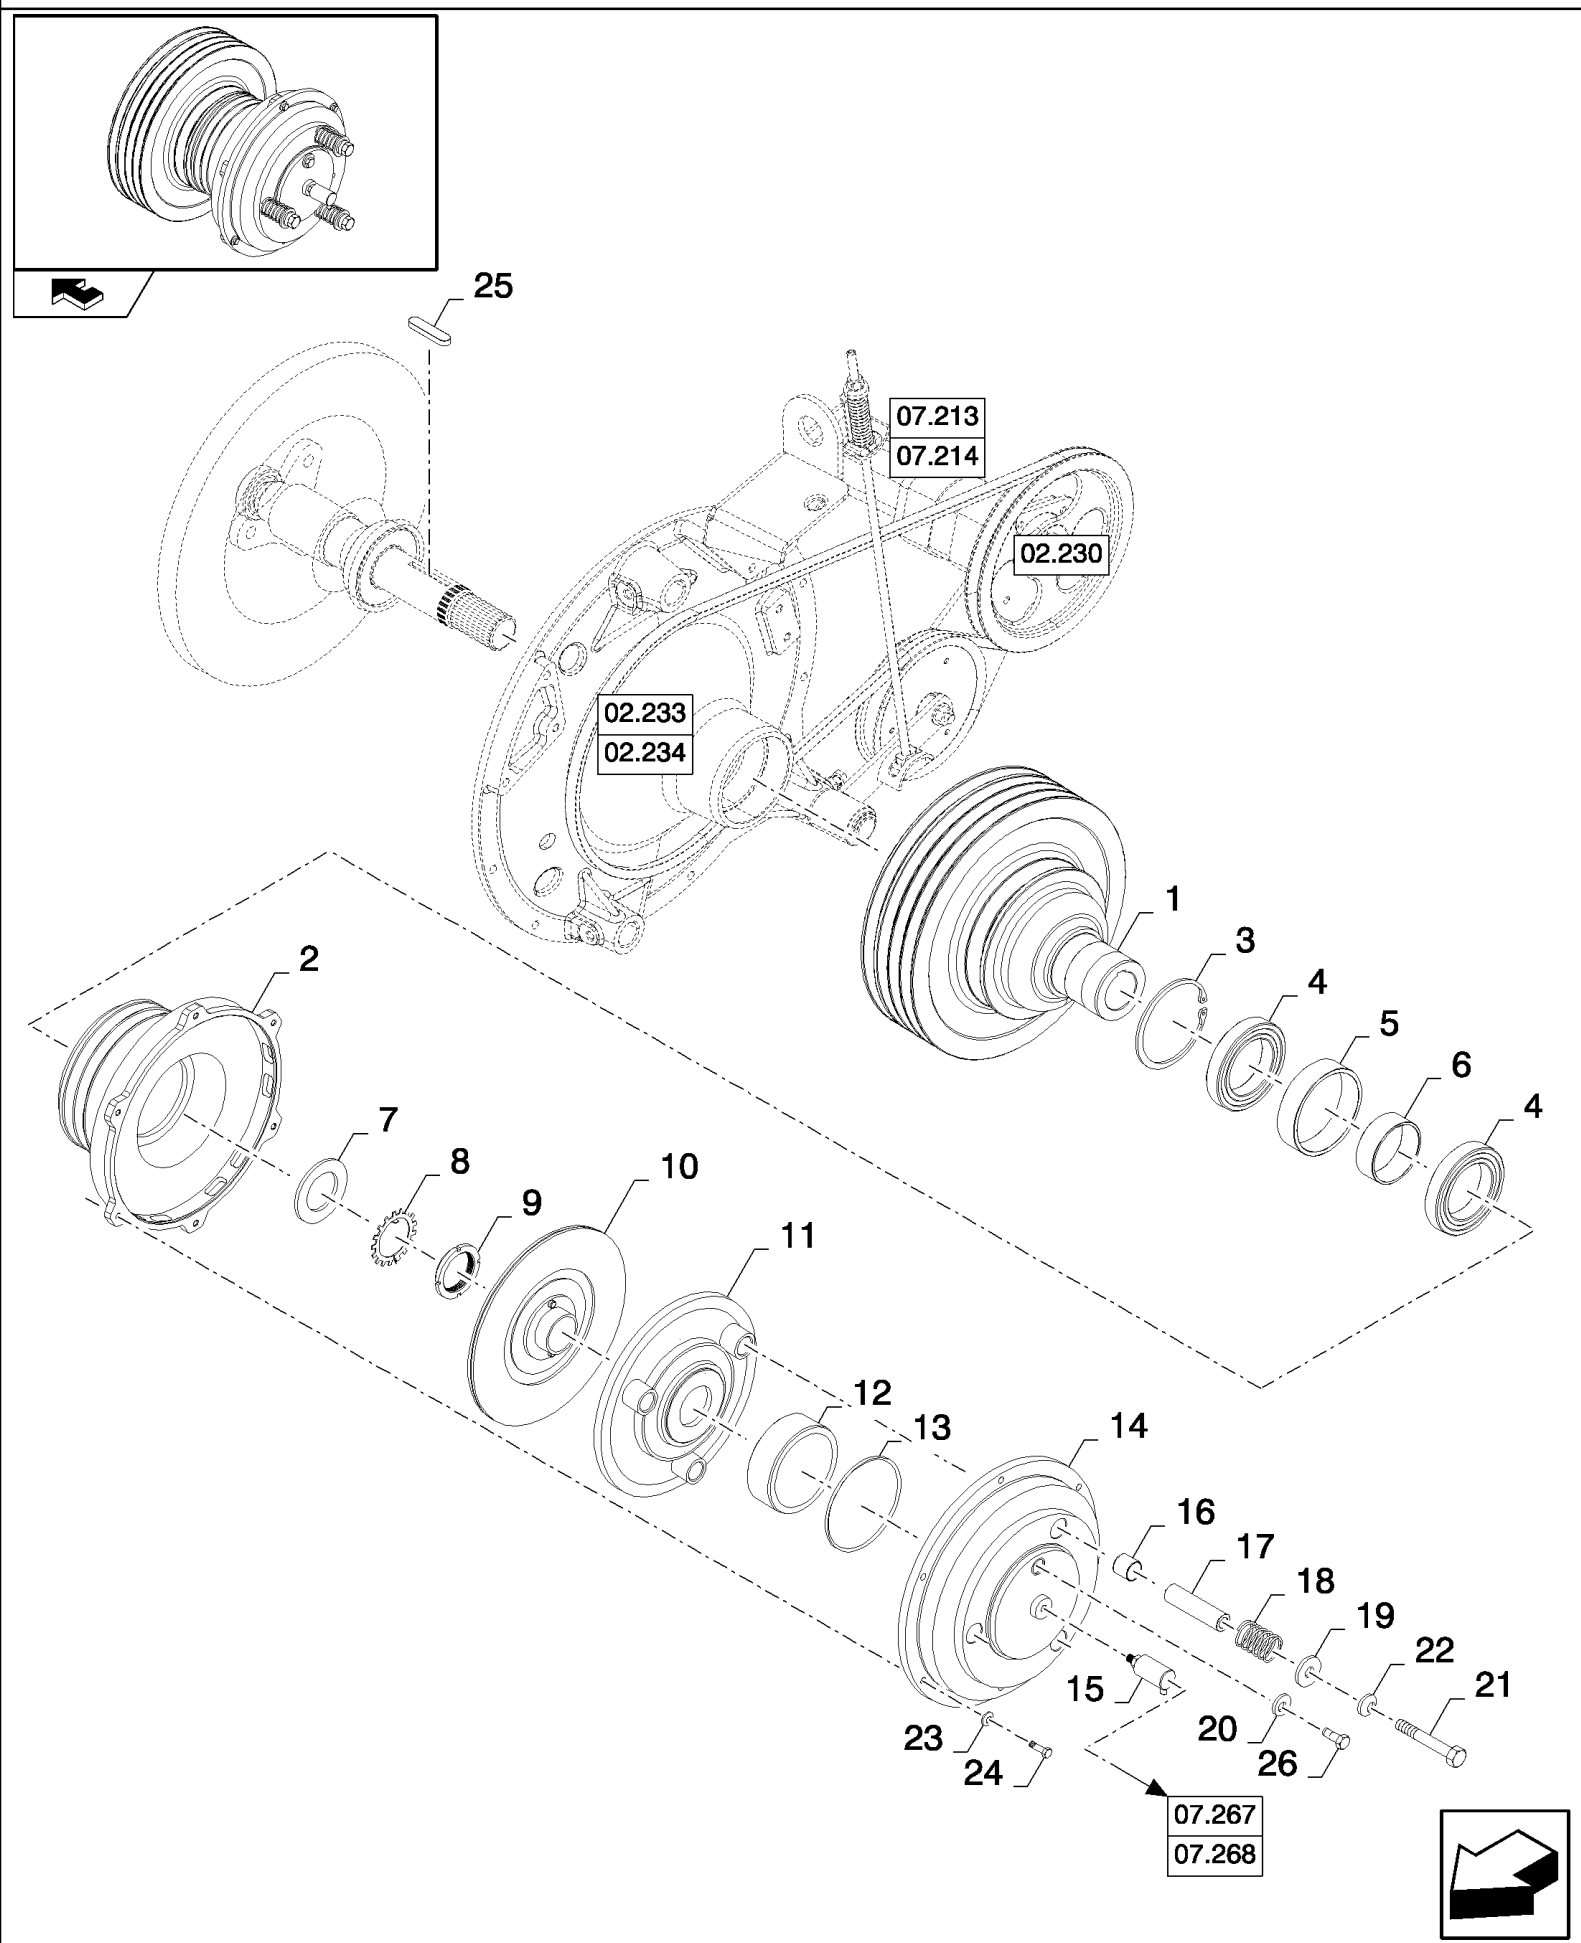

02.226(01) MAIN DRIVE

CSX7080 D660 - COMBINE (9/08-)

02.226(01) MAIN DRIVE

сылка	Номер детали	Кол-во	Описание
1	84460690	1	PULLEY,
2	84462556	1	PULLEY,
3	388294	1	RING, SNAP, M125, Int,
4	825070	2	BEARING ASSY,
5	84026151	1	SPACER,
6	84026152	1	SPACER,
7	84461557	1	WASHER,
8	37426	1	WASHER, LOCK, Bearing, W-11,
9	9615770	1	NUT,
10	84462006	1	CLUTCH, PLATE,
11	84460220	1	RING, PRESSURE,
12	84460226	1	PISTON,
13	87331424	1	O-RING,
14	84460663	1	DISC,
15	86566566	1	UNION,
16	420760	3	BUSHING,
17	84460239	3	BUSHING,
18	84073712	3	SPRING,
19	395606	3	WASHER,
20	373816	1	WASHER, COPPER, M6 x 10 x 1 Thk,
21	309308	3	BOLT, Hex, M12 x 120, 8.8,
22	140046	3	WASHER, SPRING, Belleville, M12,
23	322358	6	WASHER, SPRING, Belleville, M8,
24	43127	6	BOLT, Hex, M8 x 25, 8.8,
25	84460806	1	KEY,
26	378056	1	BOLT, Hex, M6 x 10, 8.8, Full Thd,