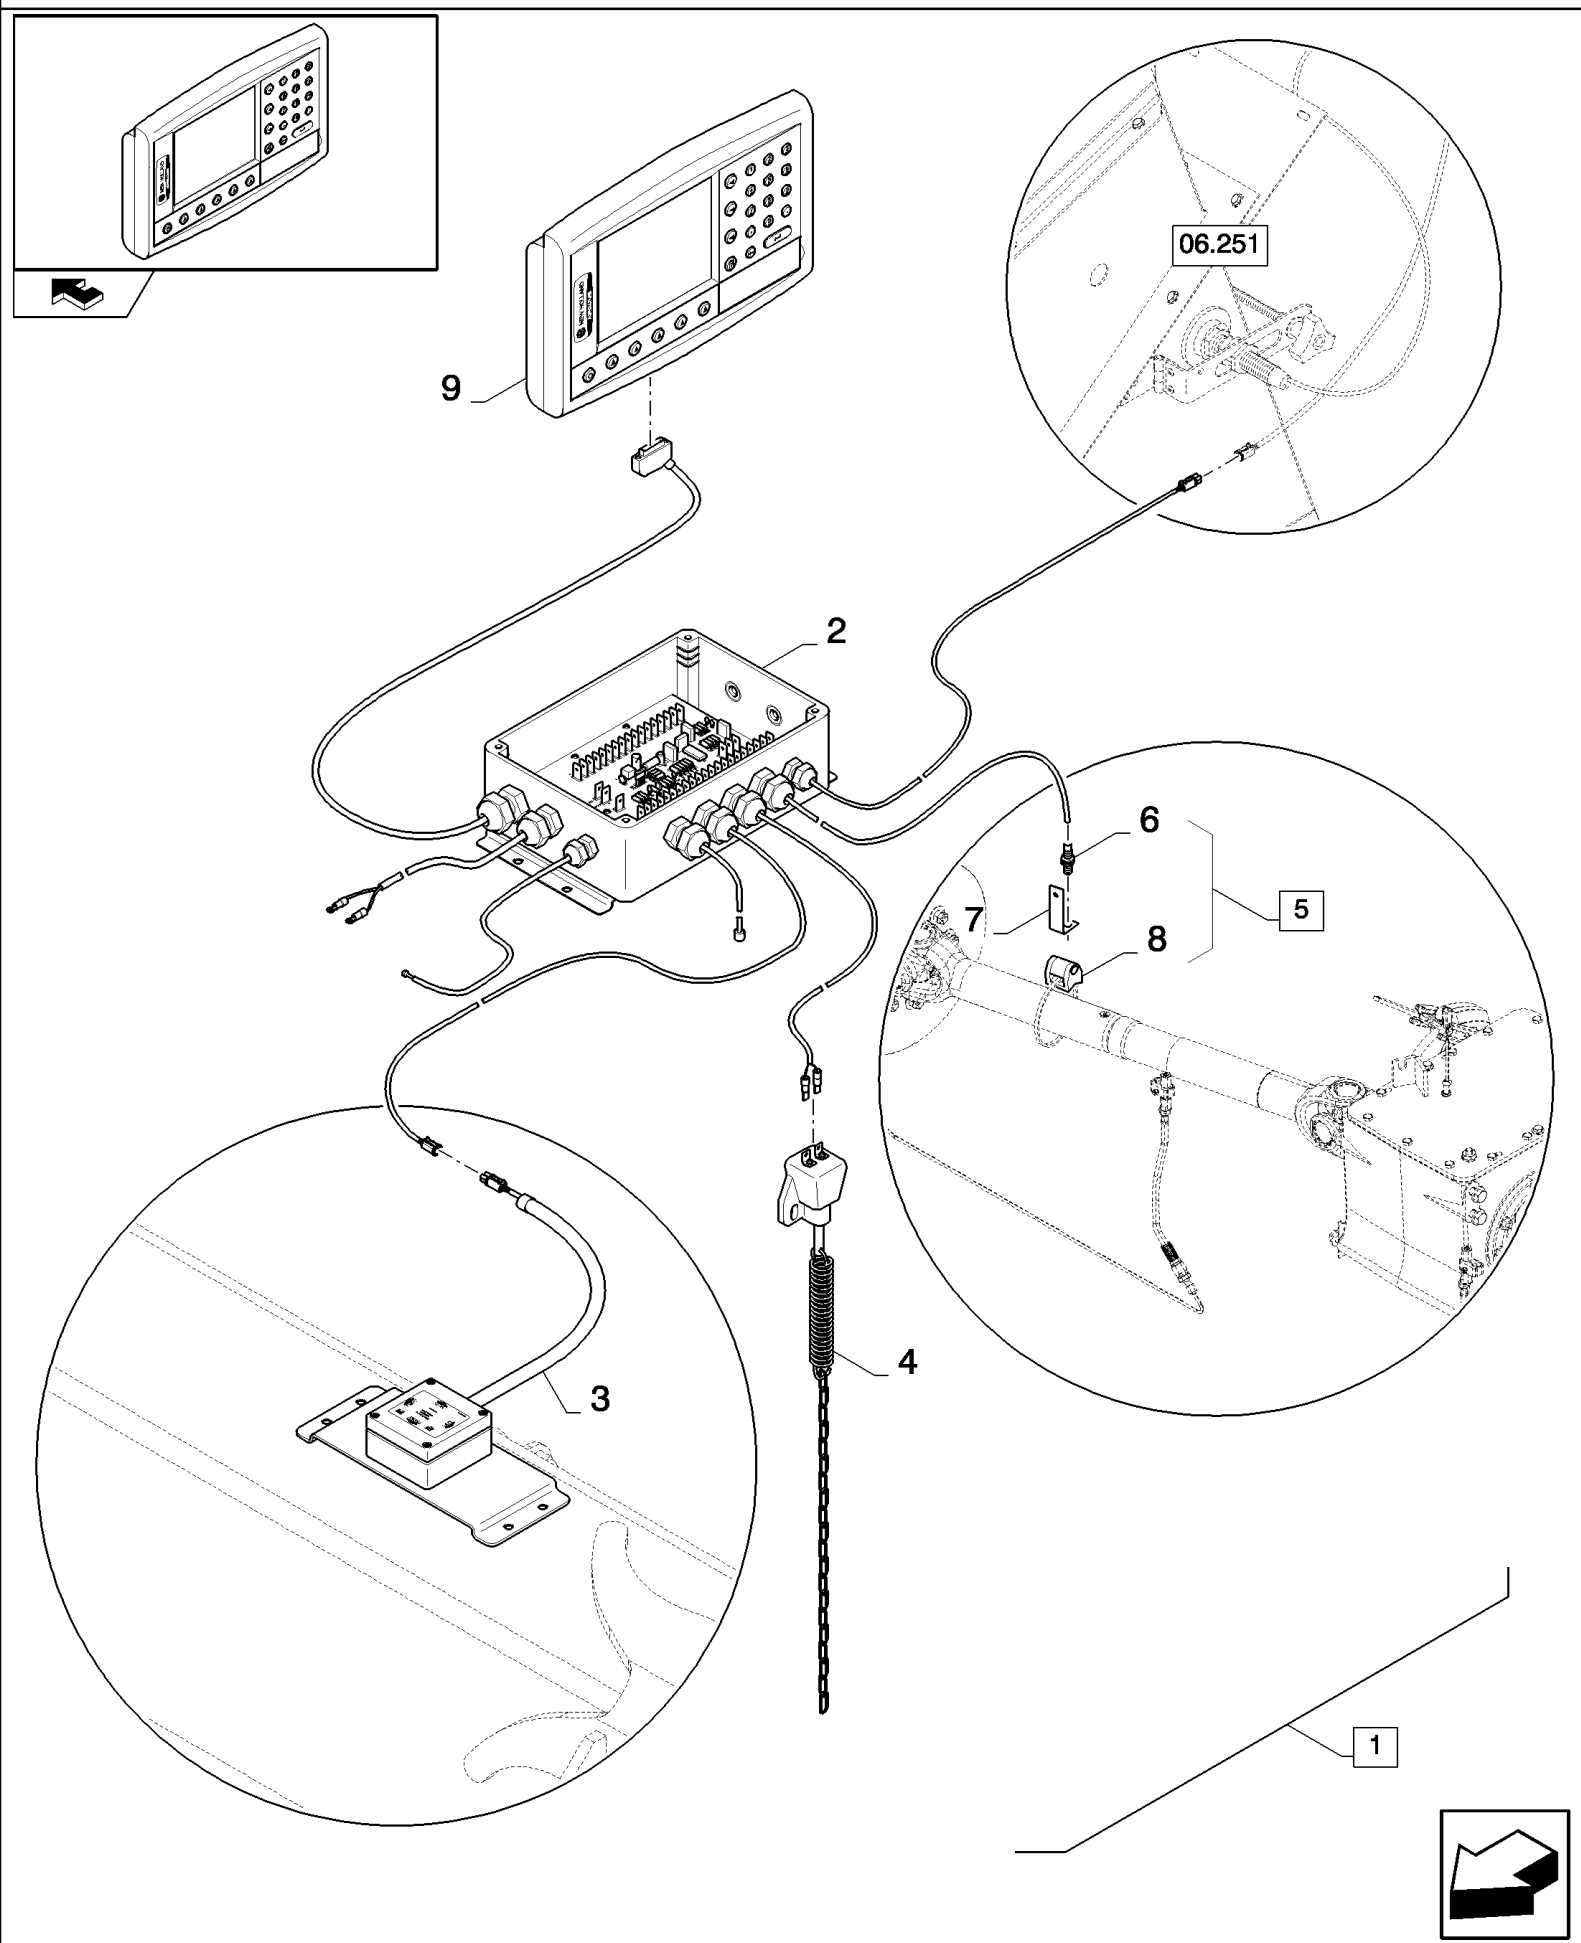

06.250(01) YIELD MONITOR

06.250(01) YIELD MONITOR

сылка	Номер детали	Кол-во	Описание
1	87589136	1	DIA KIT, HARVESTER, (2 to 9, incl. Fig. 06.251)
2	87623974	1	
3	87623977	1	
4	84400343	1	SWITCH,
5	87623976	1	(6 to 8)
6	NSS	1	NOT SERVICED SEPARATELY,
7	NSS	1	NOT SERVICED SEPARATELY,
8	NSS	1	NOT SERVICED SEPARATELY,
9	87623970	1