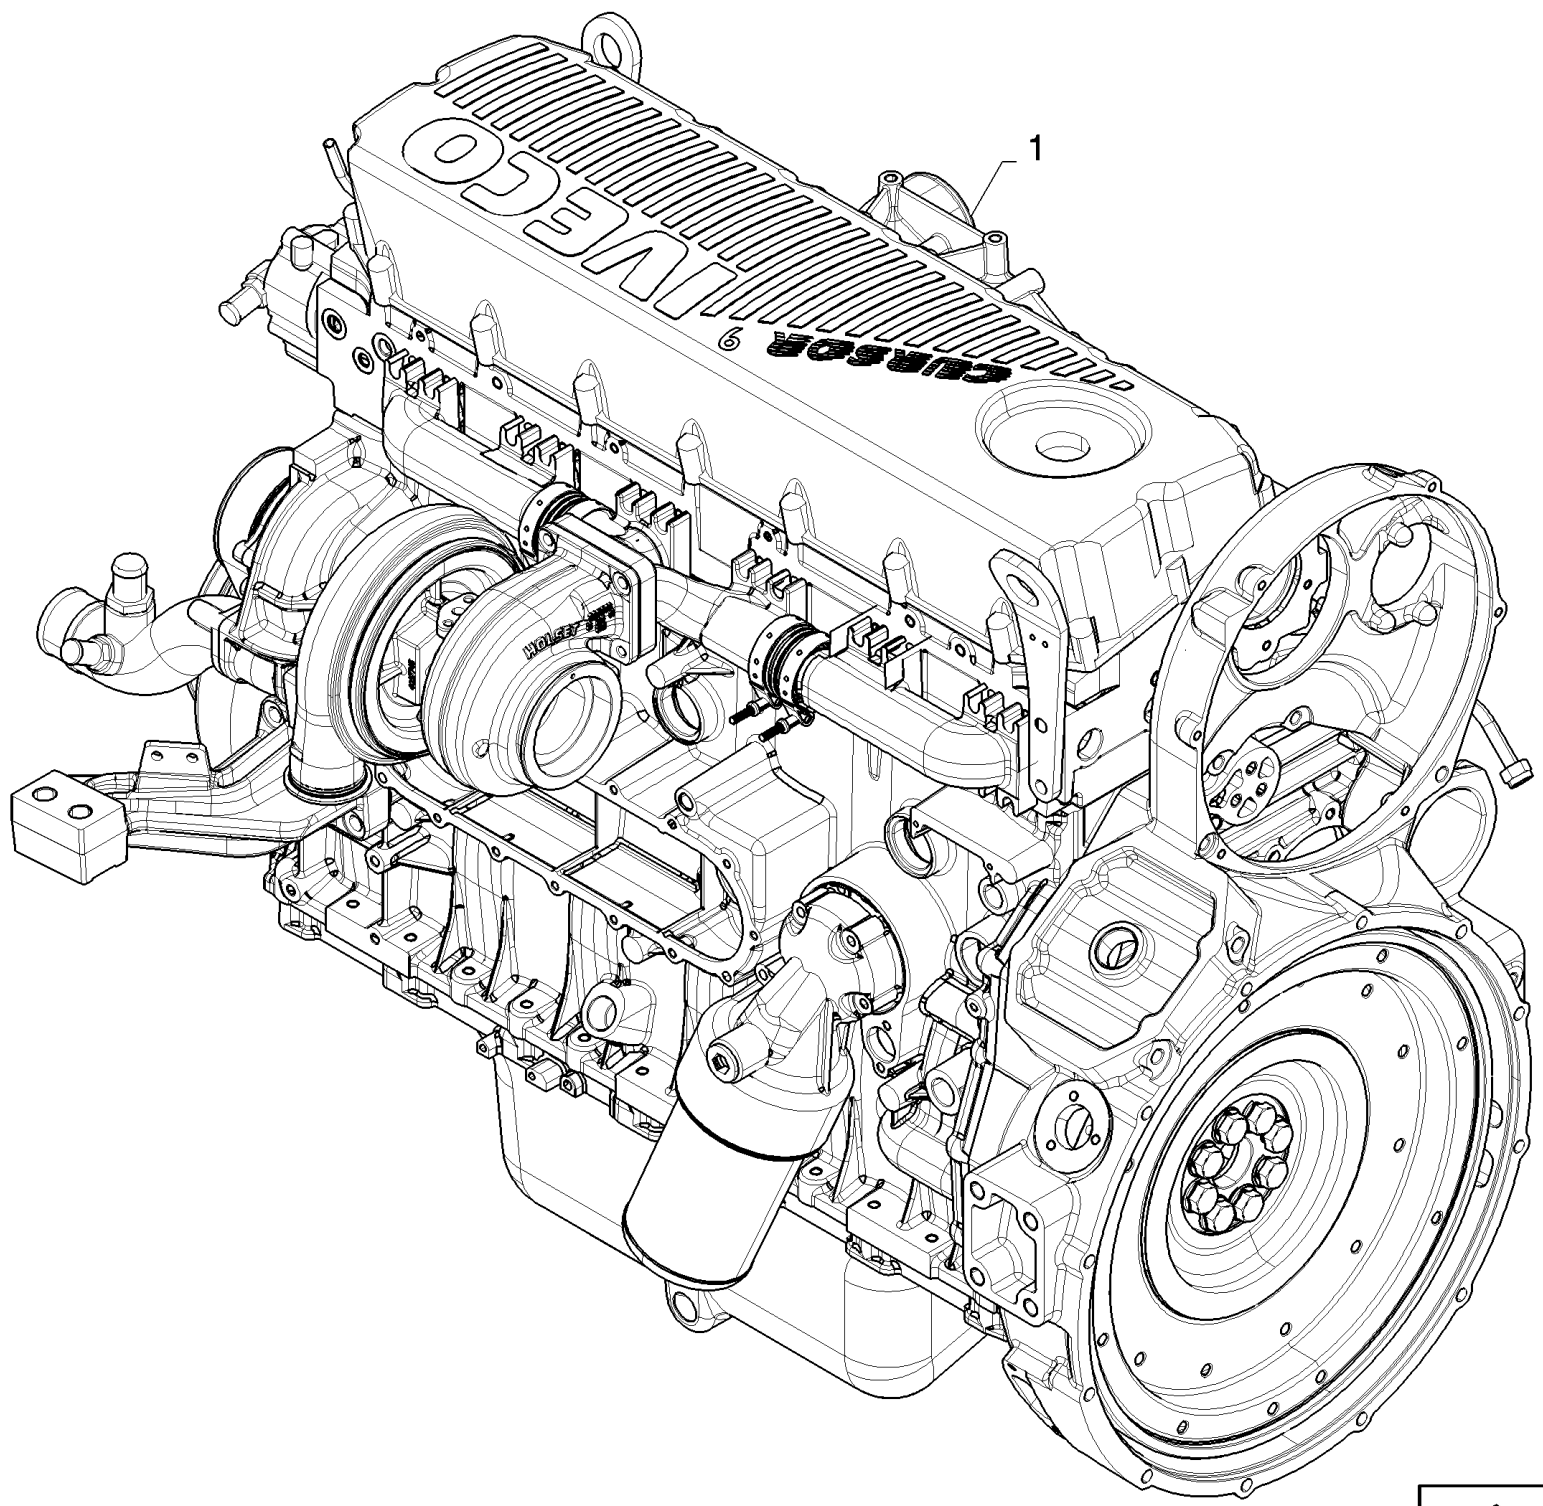

01.203(01) COMPLETE ENGINE