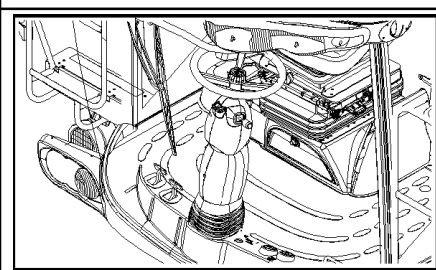

10.201(01) STEERING COLUMN

10.201(01) STEERING COLUMN

сылка	Номер детали	Кол-во	Описание
1	87652396	1	EMBLEM,
2	86504533	1	COVER,
3	86511416	1	NUT, Jam, 5/8"-18, G2,
4	140048	1	WASHER, SPRING, Belleville, M16,
5	84320688	1	KNOB,
6	84320687	1	STEERING WHEEL,
7	84607196	1	BUSHING,
8	84320421	1	BOOT,
9	87343499	7	PIN, CLEVIS,
10	84431852	1	PLATE, FIXING,
11	84800898	1	SHAFT,
12	84014920	1	SWITCH ASSY, S53 - ROAD LIGHT AND INDICATOR SWITCH
13	280154	5	SCREW, SELF TAPPING, Cross Rd Hd, #6 x 1/2",
14	84817392	1	SWITCH, FLASHER, S54 - HAZARD WARNING LIGHTS SWITCH
15	84320431	1	COVER,
16	86511829	4	SCREW, Cross Pan Hd, M6 x 16,
17	84320420	1	COVER,
18	412475	2	SCREW, Pan Hd, M4 x 16, Cl 4.8, Full Thd,
19	84807930	1	
20	84437176	1	HARNESS, WIRE, , SEE FIGURE 06.517
21	84320419	1	COVER,
22	84400068	1	BOARD, PRINTED CIRCUIT,
23	84400987	1	BEZEL,
24	84432573	1	DECAL,
25	84320430	1	COVER,
26	43128	4	BOLT, Hex, M8 x 30, 8.8,
27	322358	4	WASHER, SPRING, Belleville, M8,
28	9706690	4	NUT, M8, Cl 8,
29	84100360	1	STEERING COLUMN, (7,8,10 to 25)
30	89993154	2	CLAMP,
31	9512290	2	RIVET, Pop, M4.8 x 18,
32	84818444	2	CLAMP,