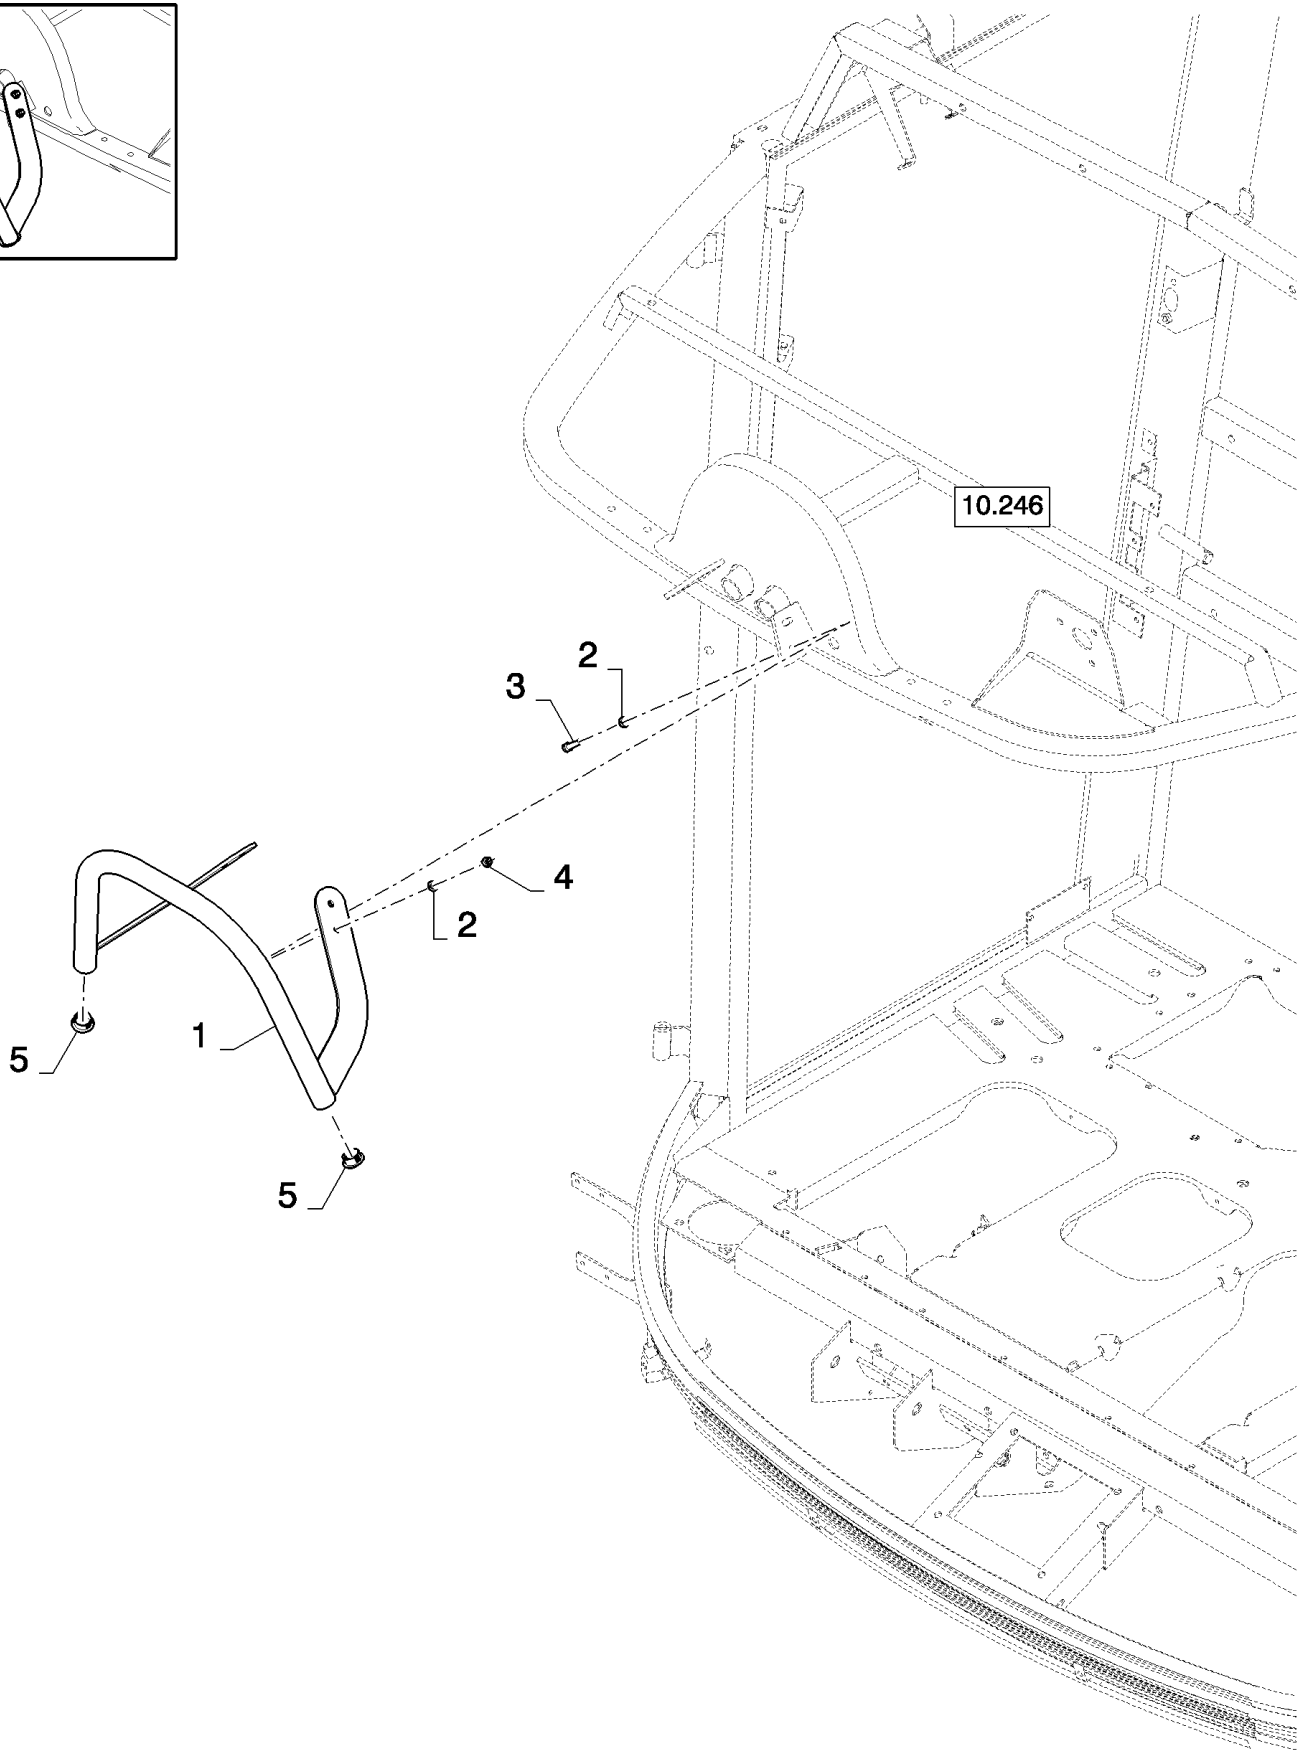

10.245(01) SAFETY SUPPORT

10.245(01) SAFETY SUPPORT

сылка	Номер детали	Кол-во	Описание
1	87724806	1	SUPPORT,
2	9824259	8	WASHER, M6 x 12 x 1.6,
3	86977786	4	BOLT, Hex, M6 x 25, 8.8,
4	9706755	4	NUT, M6, CI 8,
5	84989341	2	PLUG,