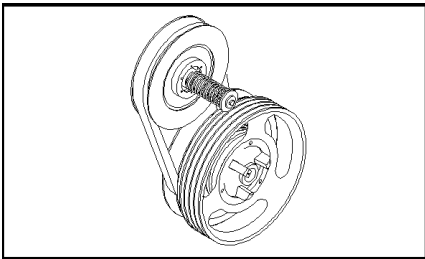

14.216(01) DRUM VARIATOR

14.216(01) DRUM VARIATOR

сылка	Номер детали	Кол-во	Описание
1	444889	1	KEY,
2	120068	6	BOLT, Hex, M10 x 40, 8.8, Full Thd,
3	84072287	1	HUB,
4	84334199	1	DISC,
5	140045	12	WASHER, SPRING, Belleville, M10,
6	86588450	6	WASHER, M6 x 12 x 1.6 Thk,
7	43117	6	BOLT, Hex, M6 x 30, 8.8,
8	86588450	6	WASHER, M6 x 12 x 1.6 Thk,
9	84072684	2	CAM,
10	353308	6	NUT, M6 x 1, Cl 8,
11	84334439	1	HUB,
12	84814929	1	NIPPLE, LUBE,
13	84072991	2	RING,
14	84334197	1	DISC,
15	43140	6	BOLT, Hex, M10 x 30, 8.8, Full Thd,
16	84431523	1	SPRING,
17	84334193	1	RING, PRESSURE,
18	84058945	1	WASHER,
19	84072773	1	BOLT, Hex, M16 x 240, 8.8, Full Thd, M16x240