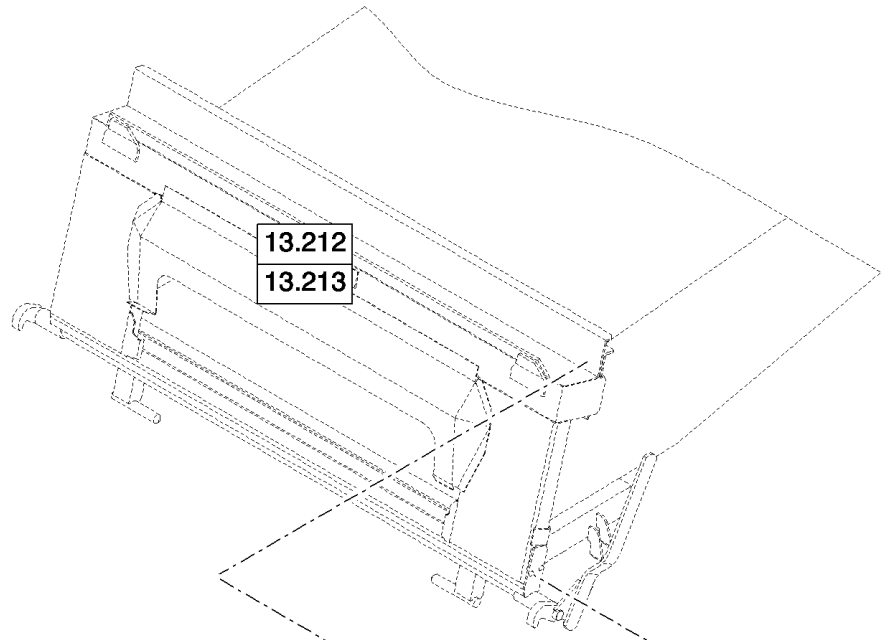

13.229(01) ELEVATOR SAFETY DEVICES, GERMANY

сылка	Номер детали	Кол-во	Описание
1	353308	4	NUT, M6 x 1, CI 8,
2	86588450	8	WASHER, M6 x 12 x 1.6 Thk,
3	353067	2	HANDLE,
4	350918	2	BRACKET,
5	300416	2	PIN, SPLIT (COTTER), M4 x 50,
6	120102	4	SCREW, Hex, M6 x 40, 8.8, Full Thd,
7	419643	1	SHIELD,
8	120061	2	BOLT, Hex, M8 x 60, 8.8,
9	322358	2	WASHER, SPRING, Belleville, M8,
10	9706690	2	NUT, M8, CI 8,
11	425525	4	RIVET, RIVET
12	453857	2	CLIP,