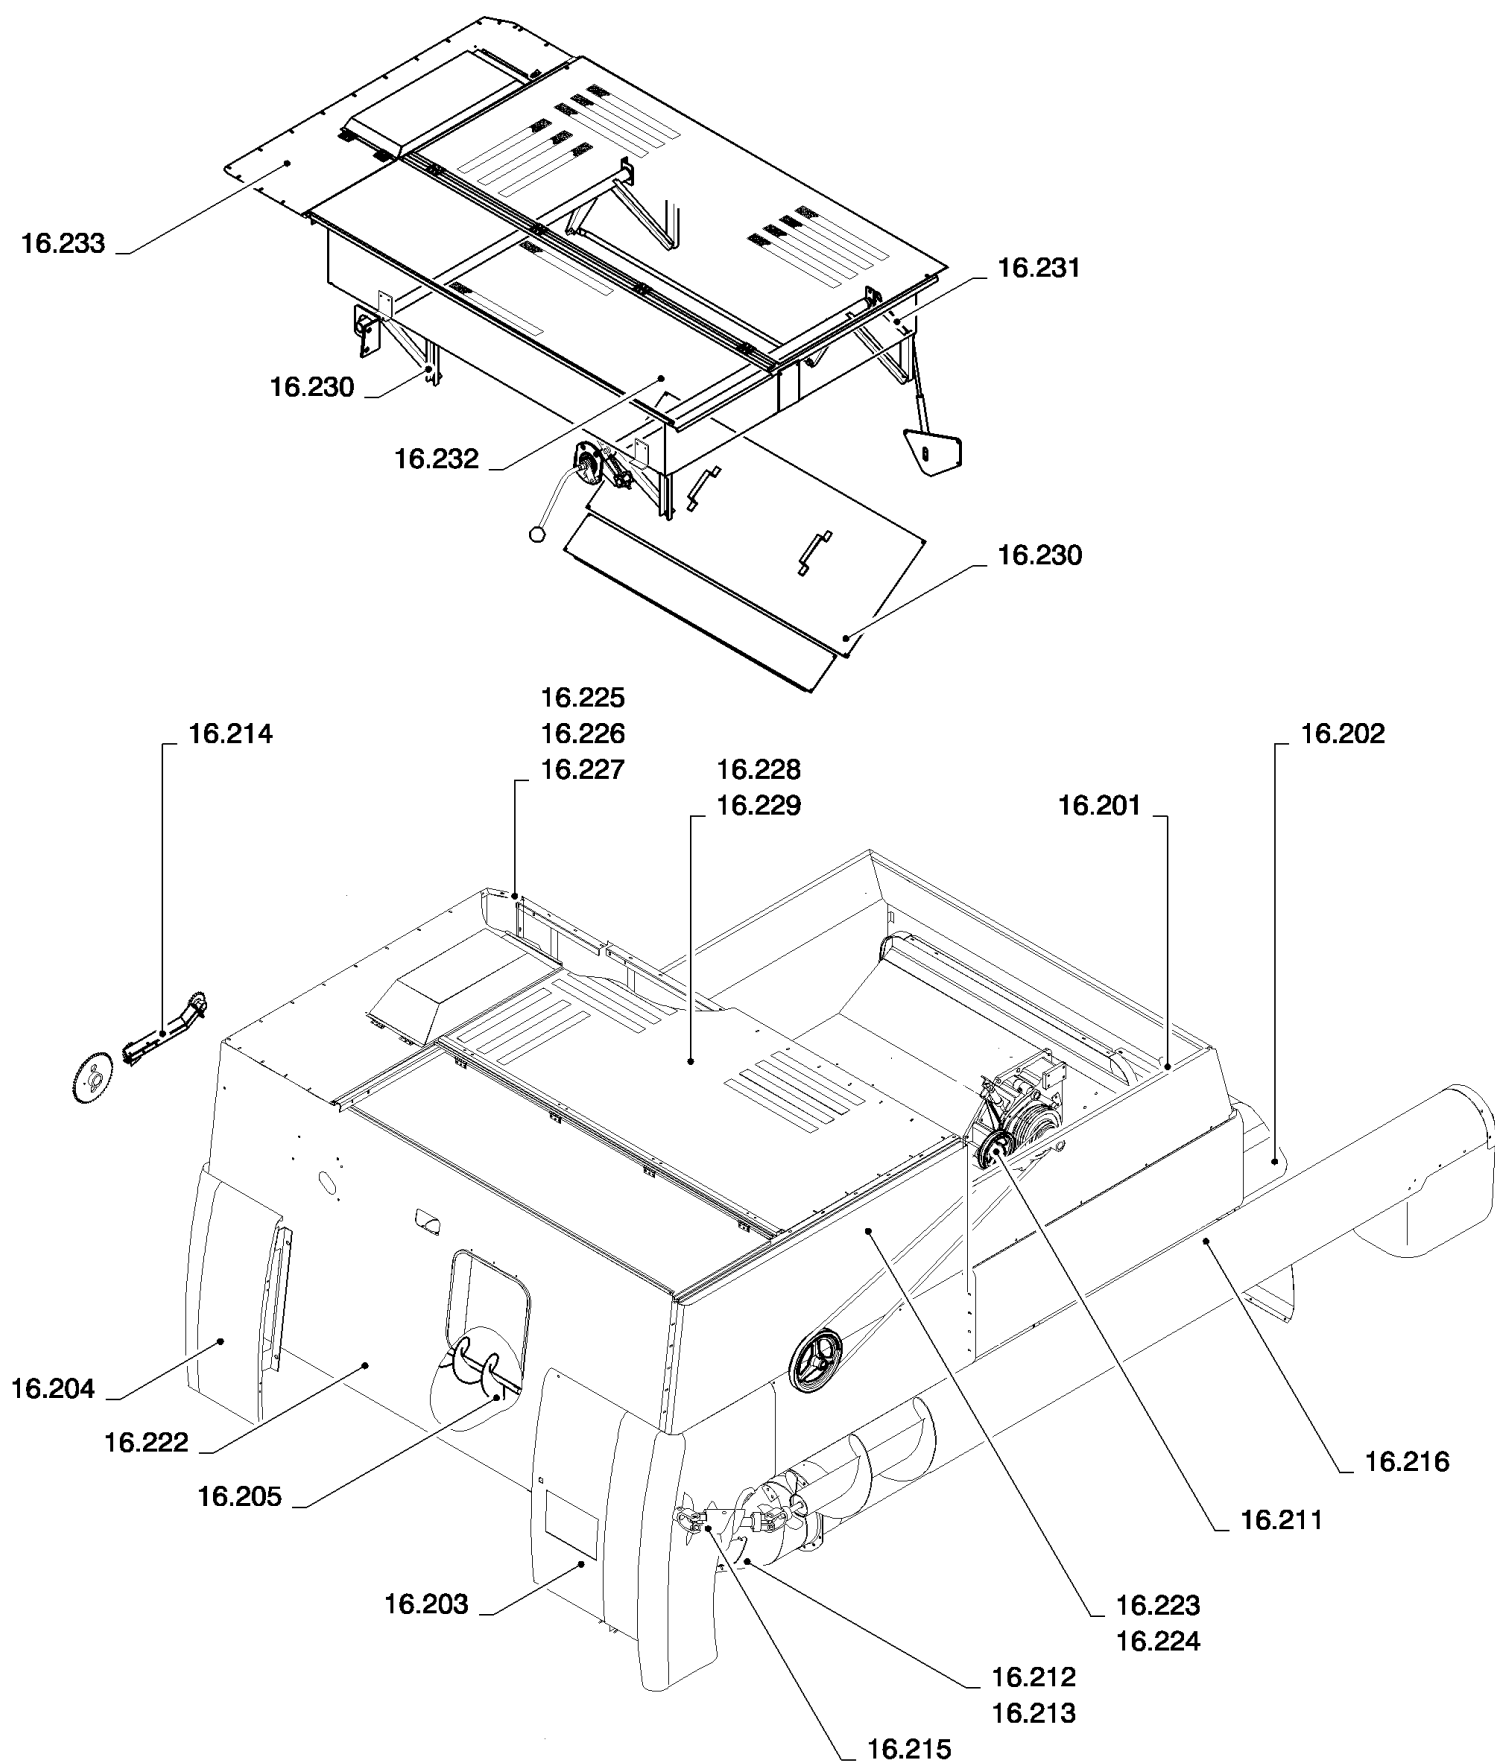

15.253(01) SMART SIEVE, UPPER SIEVES

15.253(01) SMART SIEVE, UPPER SIEVES

сылка	Номер детали	Кол-во	Описание
1	84460101	2	SIEVE, , FOR HC 1 5/8" SIEVES ONLY
1	84459011	2	SIEVE, , FOR HC 1 1/8" SIEVES ONLY
2	87487227	2	PLATE,
3	43139	6	BOLT, Hex, M10 x 25, 8.8, Full Thd,
4	140045	12	WASHER, SPRING, Belleville, M10,
5	445395	12	RIVET, Pop, M4.8 x 18.1,
6	100016	5	NUT, M10, CI 8,
7	9706704	1	BOLT, Hex, M10 x 35, 8.8, Full Thd,
8	87584356	2	PRESIEVE, , FOR HC 1 5/8" SIEVES ONLY
8	87584355	2	PRESIEVE, , FOR HC 1 1/8" SIEVES ONLY