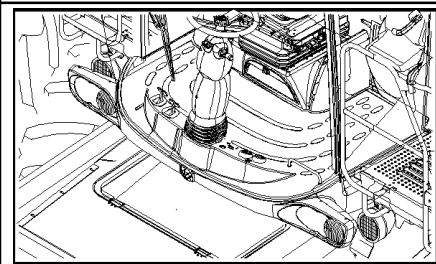

--	--	--	--

--	--	--	--

06.201(01) HEADLIGHTS

06.201(01) HEADLIGHTS

сылка	Номер детали	Кол-во	Описание
1	84437362	2	HARNES, WIRE, , SEE FIGURE 06.532/06.533
2	84067914	2	HEADLAMP, (3 to 6)
2	84067913	2	HEADLAMP, , FOR UK ONLY
3	84429835	4	SPRING,
4	84429834	4	SCREW, SELF TAPPING, M4 x 45,
5	9824840	4	WASHER, M4.3 x 9 x 0.8,
6	446592	1	BULB, H4, 12V, 60/55W,