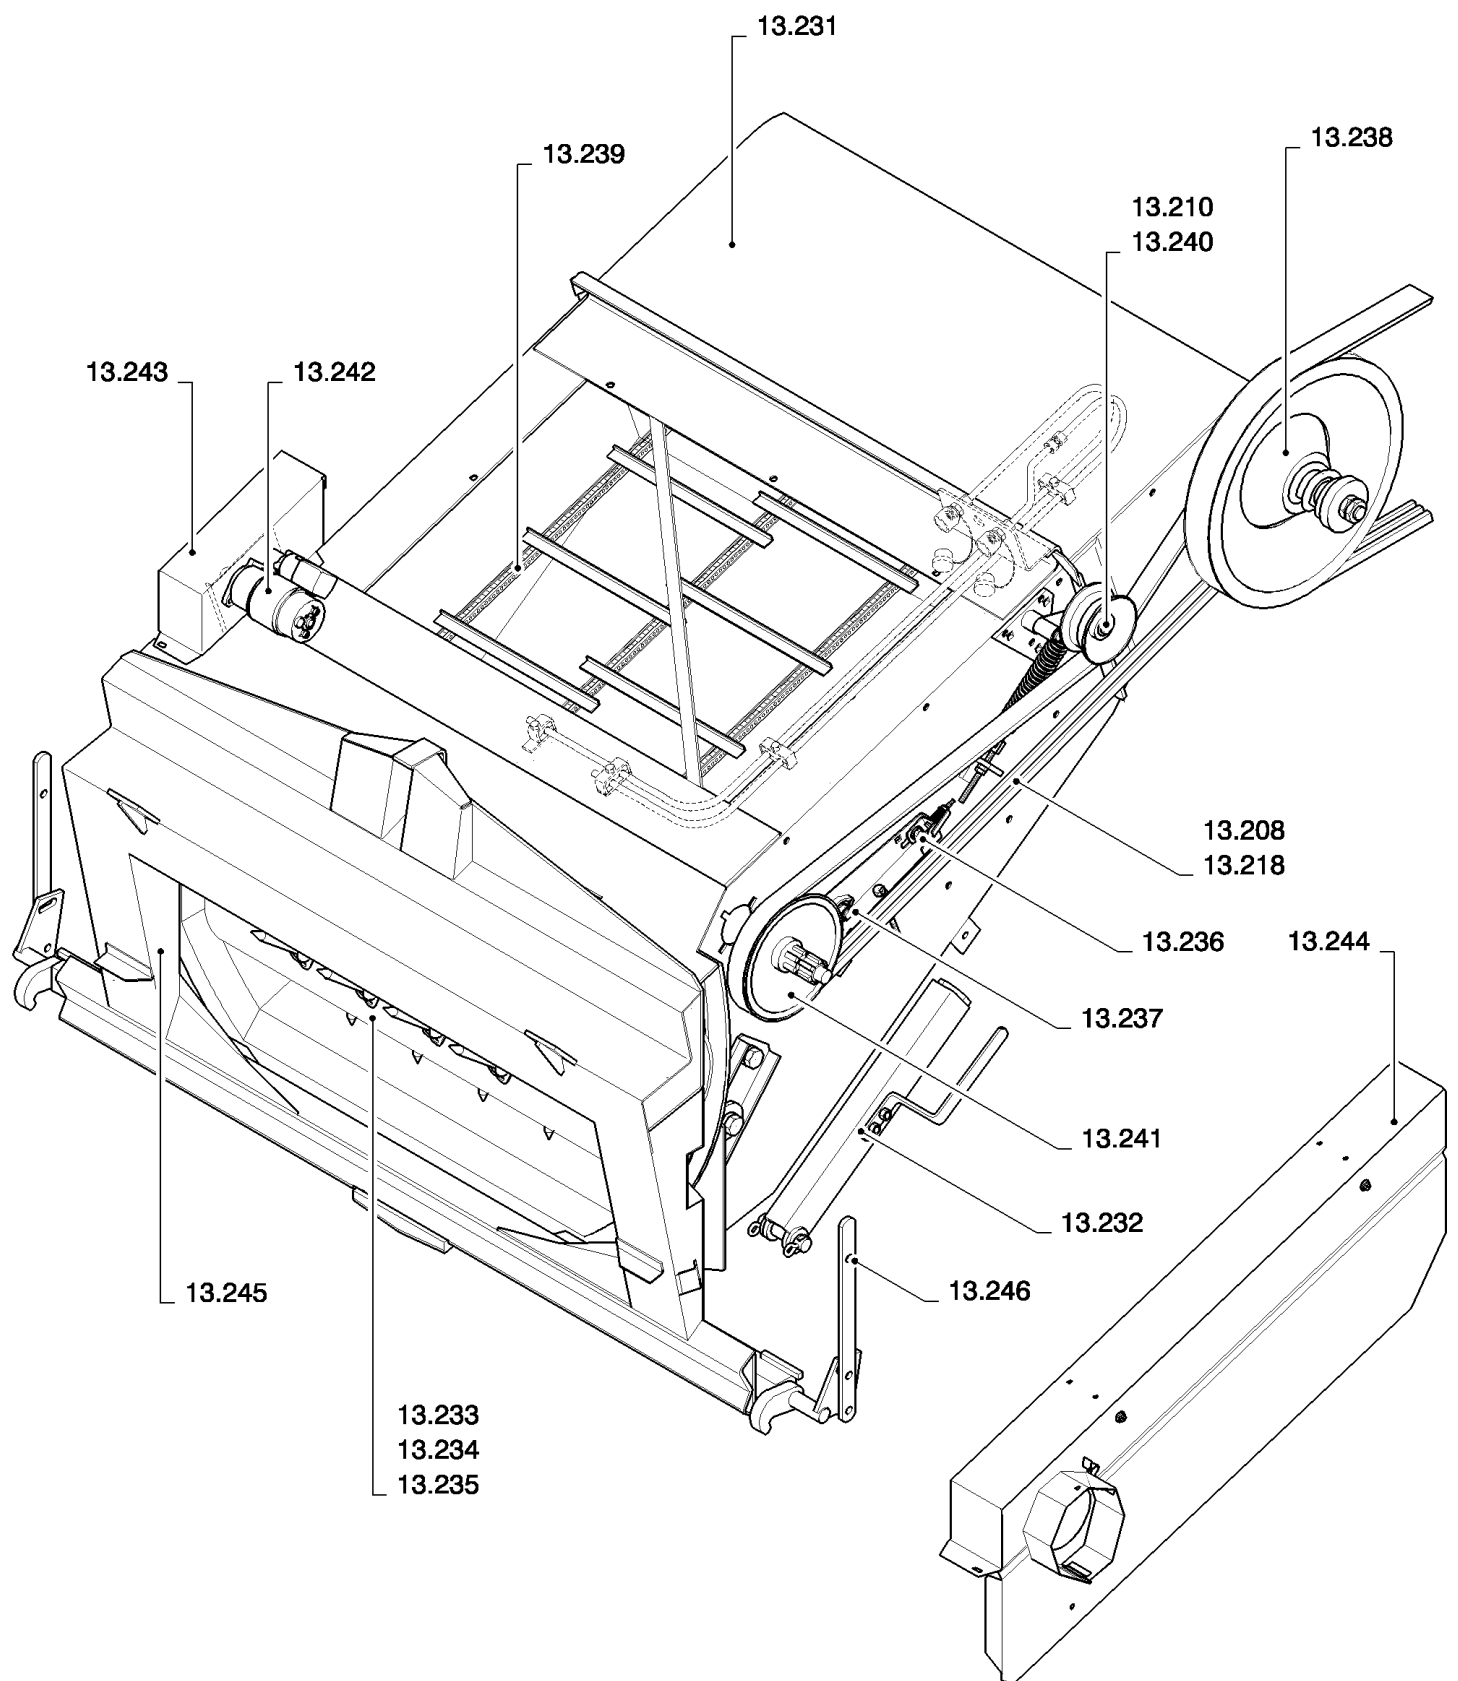

CSX7080 D660 - COMBINE (9/08-)

13.000(01) PICTORIAL OVERVIEW 1/3 - STRAW ELEVATOR

сылка	Номер детали	Кол-во	Описание
-------	--------------	--------	----------

--	--	--	--

--	--	--	--

CSX7080 D660 - COMBINE (9/08-)