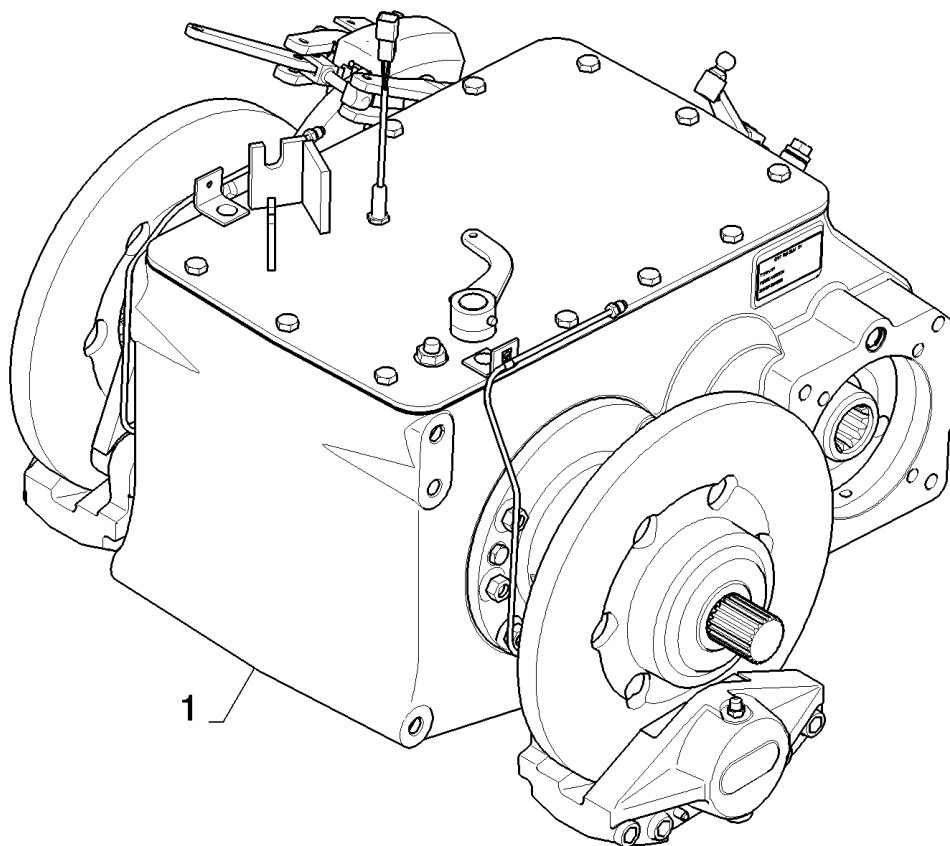

сылка	Номер детали	Кол-во	Описание

сылка	Номер детали	Кол-во	Описание

сылка	Номер детали	Кол-во	Описание

03.201(01) COMPLETE TRACTION GEARBOX

CSX7080 D660 - COMBINE (9/08-)

03.201(01) COMPLETE TRACTION GEARBOX