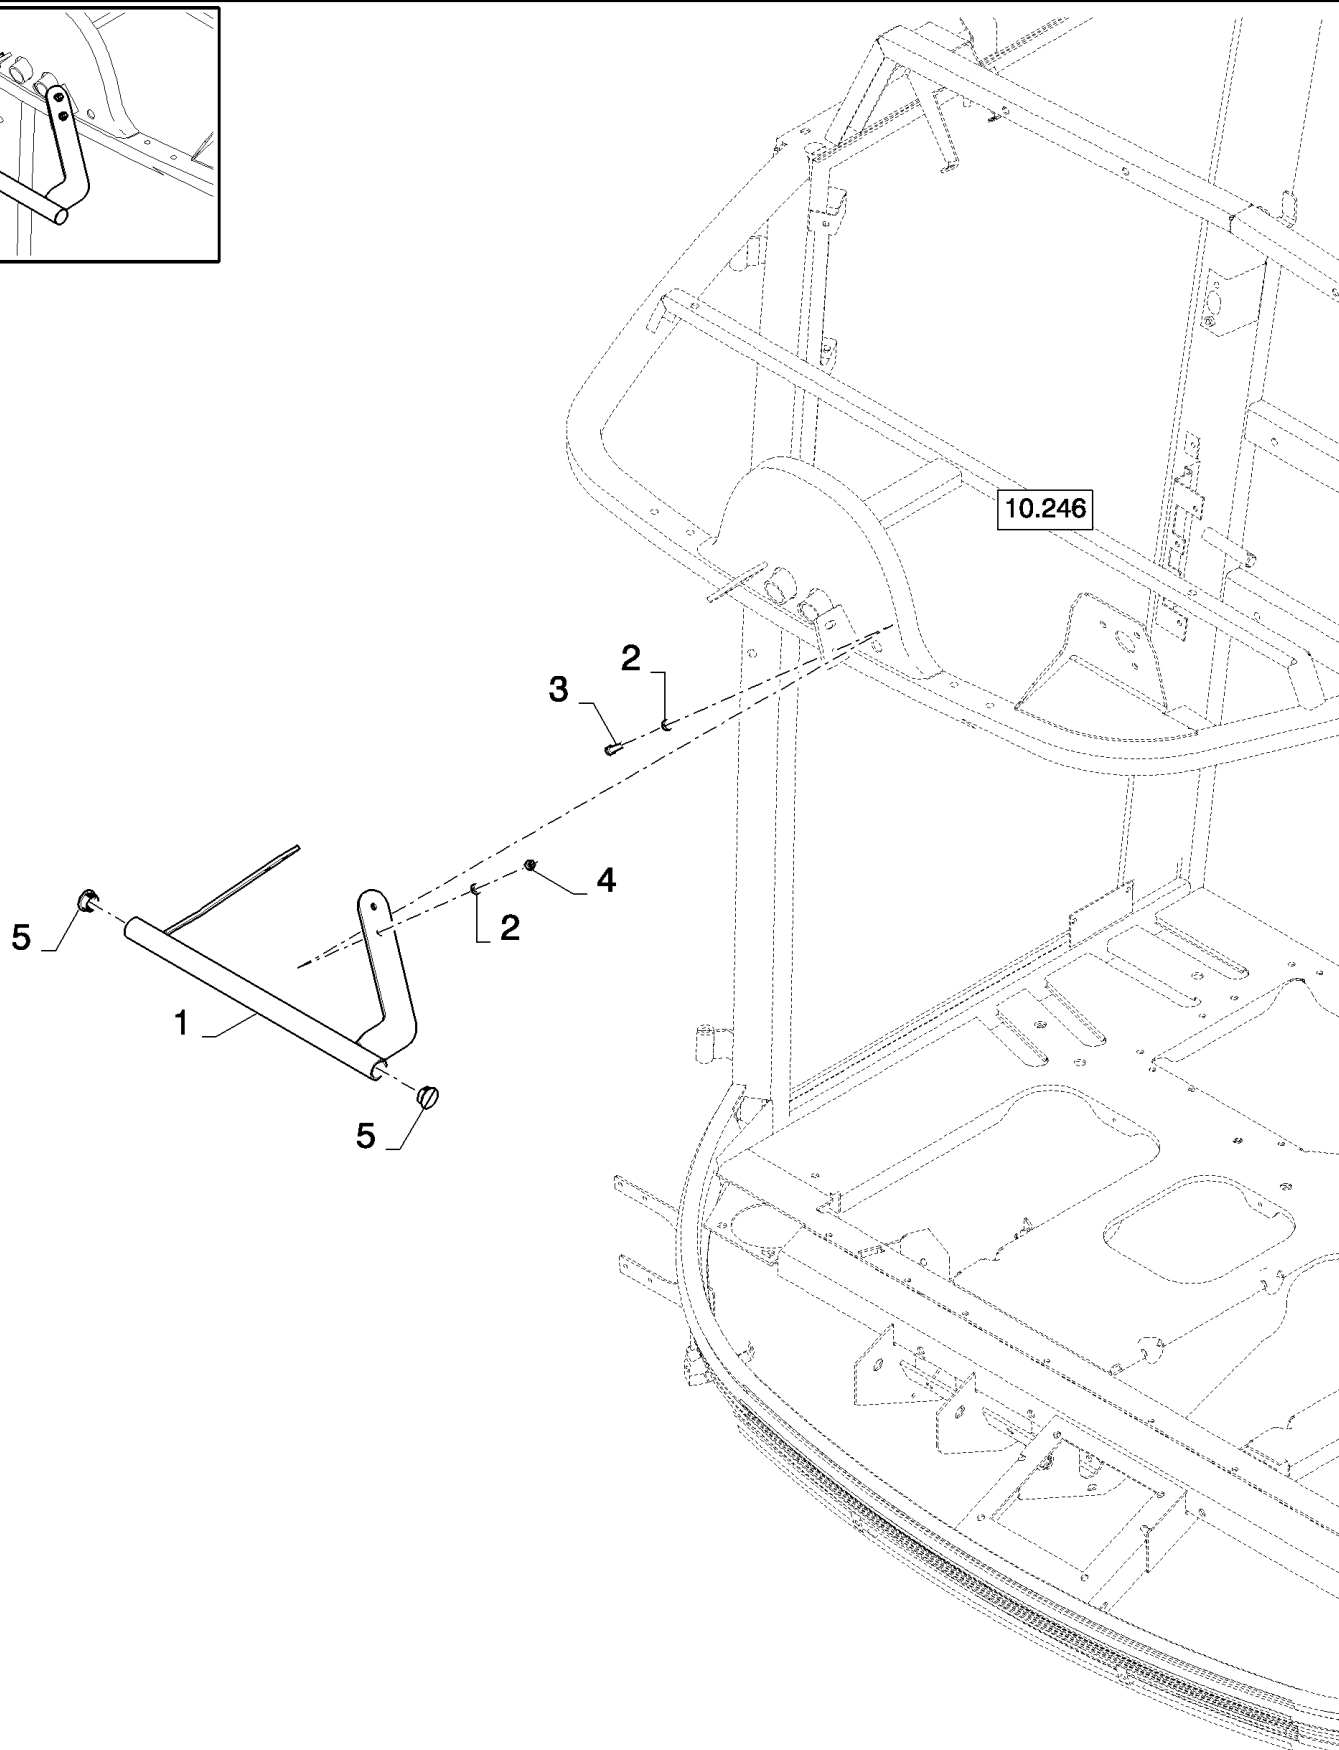

10.244(01) SAFETY SUPPORT

10.244(01) SAFETY SUPPORT

сылка	Номер детали	Кол-во	Описание
1	87315421	1	SUPPORT,
2	9824259	8	WASHER, M6 x 12 x 1.6,
3	86977786	4	BOLT, Hex, M6 x 25, 8.8,
4	9706755	4	NUT, M6, Cl 8,
5	84989341	2	PLUG,