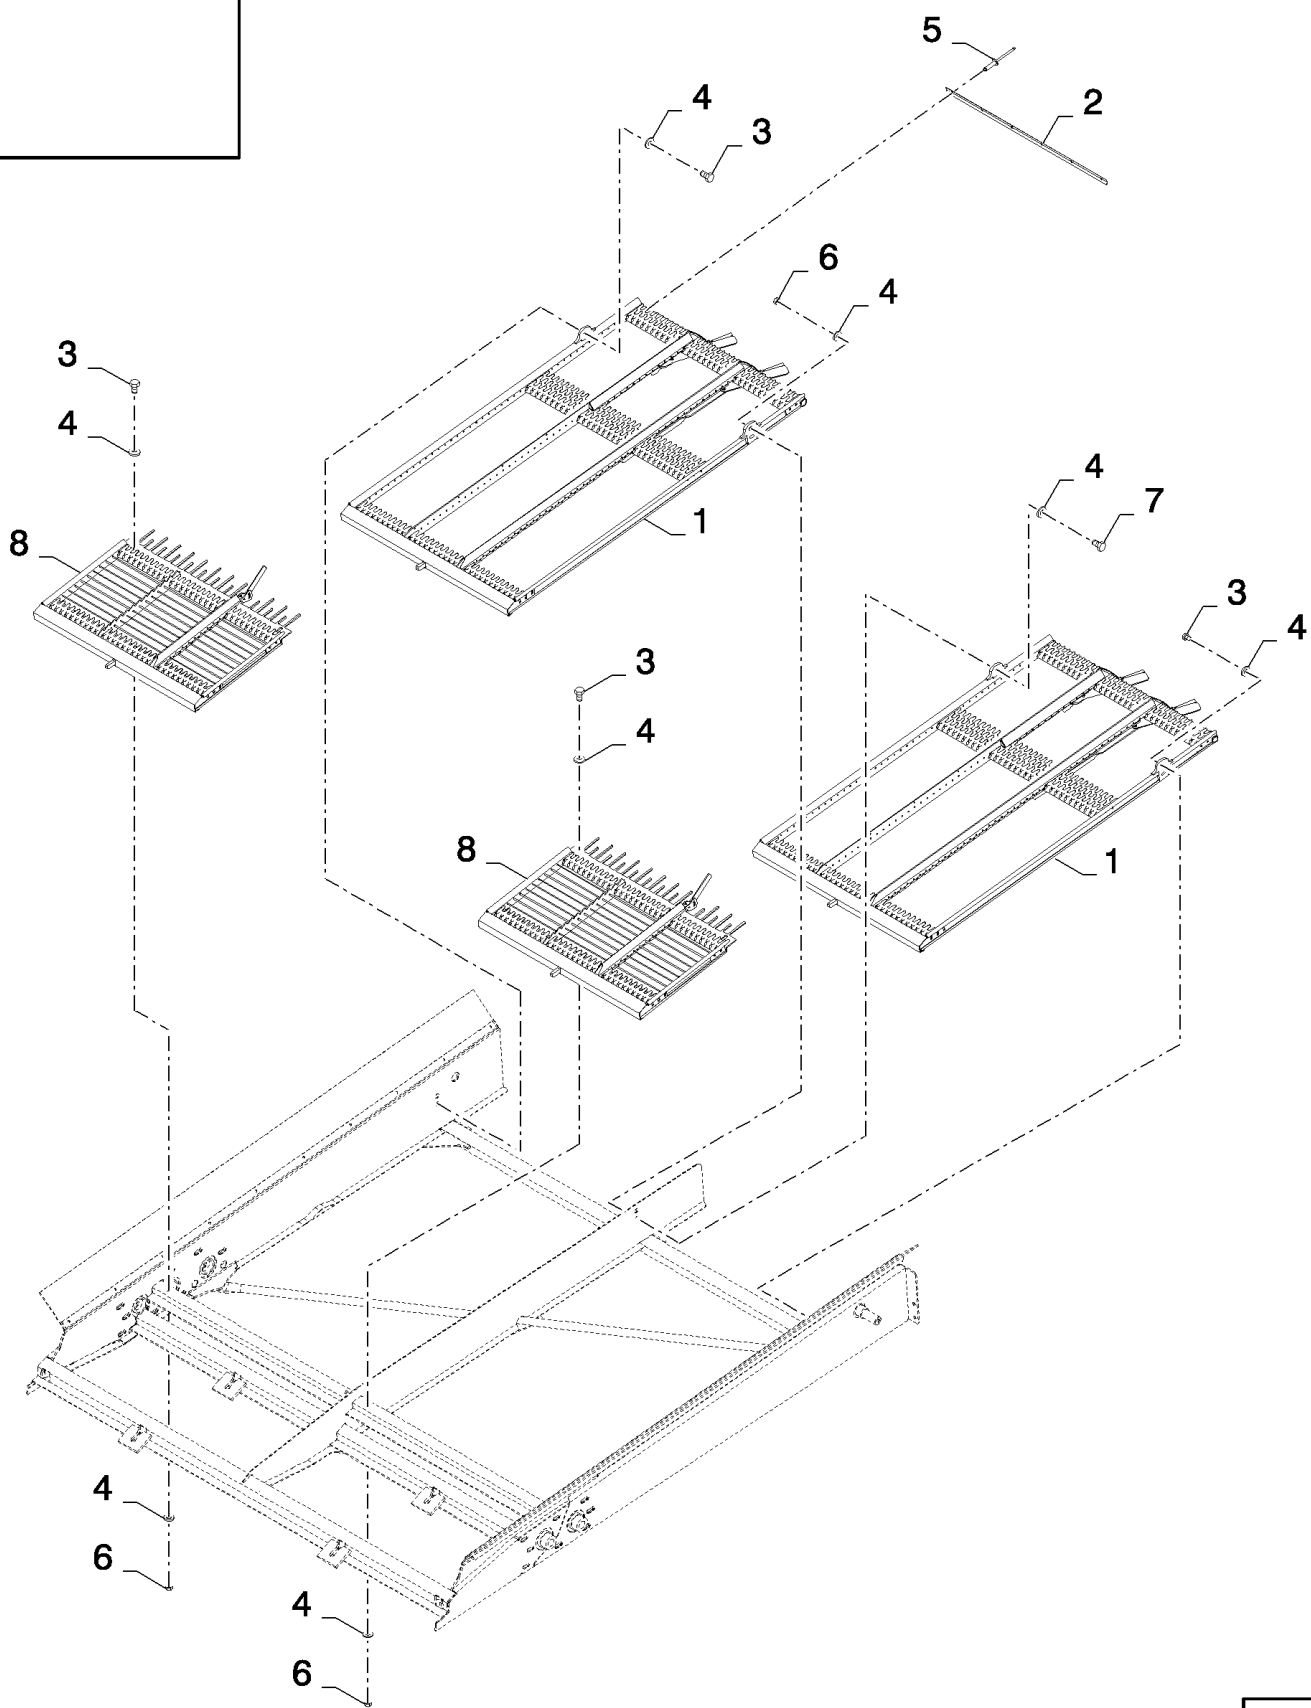

15.253(01) SMART SIEVE, UPPER SIEVES

15.253(01) SMART SIEVE, UPPER SIEVES

сылка	Номер детали	Кол-во	Описание
1	84460101	2	SIEVE, , FOR HC 1 5/8" SIEVES ONLY
1	84459011	2	SIEVE, , FOR HC 1 1/8" SIEVES ONLY
2	87487227	2	PLATE,
3	43139	6	BOLT, Hex, M10 x 25, 8.8, Full Thd,
4	140045	12	WASHER, SPRING, Belleville, M10,
5	445395	12	RIVET, Pop, M4.8 x 18.1,
6	100016	5	NUT, M10, CI 8,
7	9706704	1	BOLT, Hex, M10 x 35, 8.8, Full Thd,
8	87584356	2	PRESIEVE, , FOR HC 1 5/8" SIEVES ONLY
8	87584355	2	PRESIEVE, , FOR HC 1 1/8" SIEVES ONLY