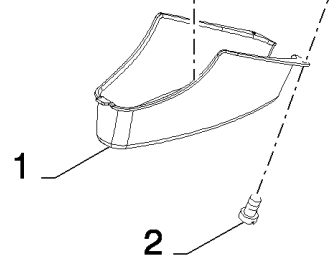

10.213(01) RIGHT HAND CONSOLE

CSX7080 D660 - COMBINE (9/08-)

10.213(01) RIGHT HAND CONSOLE

сылка	Номер детали	Кол-во	Описание
1	84431122	1	COVER,
2	86511042	2	SCREW, Cross Pan Hd, M4 x 16,
3	322358	2	WASHER, SPRING, Belleville, M8,
4	120104	2	BOLT, Hex, M8 x 20, 8.8,
5	84814584	1	COVER, (6)
6	84814585	2	CLIP,