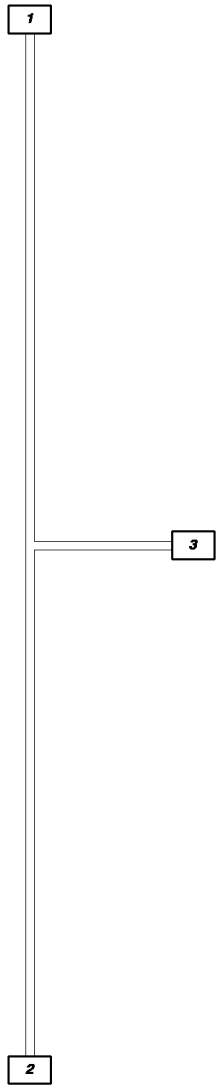

06.563(01) CABLE HARNESS: 84461866

сылка	Номер детали	Кол-во	Описание
1	444853		
2	444852		TERMINAL,

CSX7080 D660 - COMBINE (9/08-)

06.564(01) CABLE HARNESS: 84461750

сылка	Номер детали	Кол-во	Описание
1	335482		TERMINAL,
2	NS		NOT SERVICED,
3	NS		NOT SERVICED,
4	444851		
	84038072		CABLE,
5	NS		NOT SERVICED,
6	NS		NOT SERVICED,
7	335481		TERMINAL,
8	444852		TERMINAL,
9	376244		
X02584074637			CONNECTOR, WIRE, X25
	84807672		CABLE TERMINAL,
	84074640		PLUG,
	84068583		PLUG,