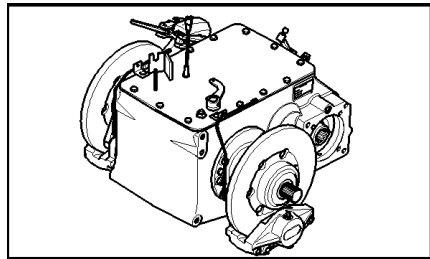

сылка	Номер детали	Кол-во	Описание

сылка	Номер детали	Кол-во	Описание

сылка	Номер детали	Кол-во	Описание

03.201(01) COMPLETE TRACTION GEARBOX

CSX7080 D660 - COMBINE (9/08-)

03.201(01) COMPLETE TRACTION GEARBOX