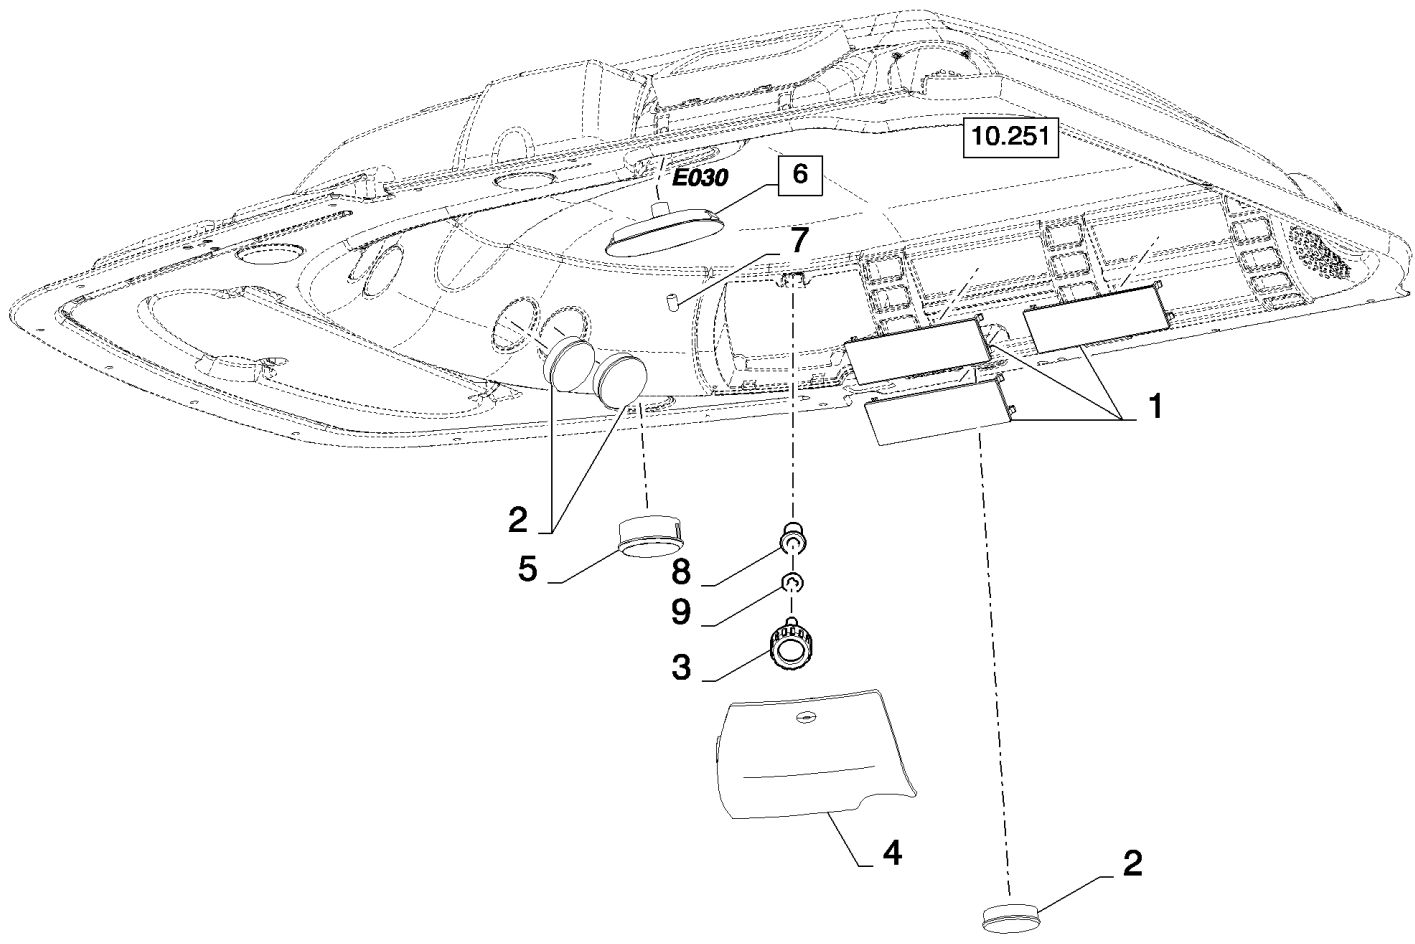

10.253(01) CAB ROOF, INNER

CSX7080 D660 - COMBINE (9/08-)

10.253(01) CAB ROOF, INNER

сылка	Номер детали	Кол-во	Описание
1	81868985	3	PLATE,
2	84100244	3	DUCT, AIR,
3	84454616	1	KNOB,
4	84454665	1	COVER,
5	84400419	1	DUCT, AIR,
6	84057991	1	LIGHT, INTERIOR, (7)
7	86616249	1	BULB, 12V, 10W,
8	84814233	1	FASTENER,
9	84454615	1	RING,