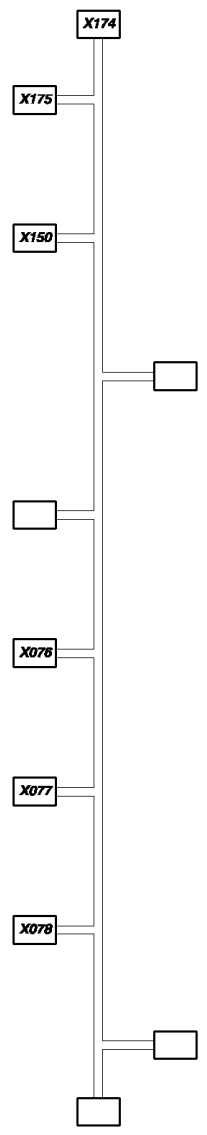

CSX7080 D660 - COMBINE (9/08-)

06.558(01) CABLE HARNESS: 87732956

сылка	Номер детали	Кол-во	Описание
1	80441167		TERMINAL,
2	80411159		CABLE,
3	80441166		TERMINAL,
4	80334787		CONNECTOR, HYD.,
5	80426199		TERMINAL,
X04784074635			CONNECTOR, WIRE, X47
	84074639		CONNECTOR, WIRE,