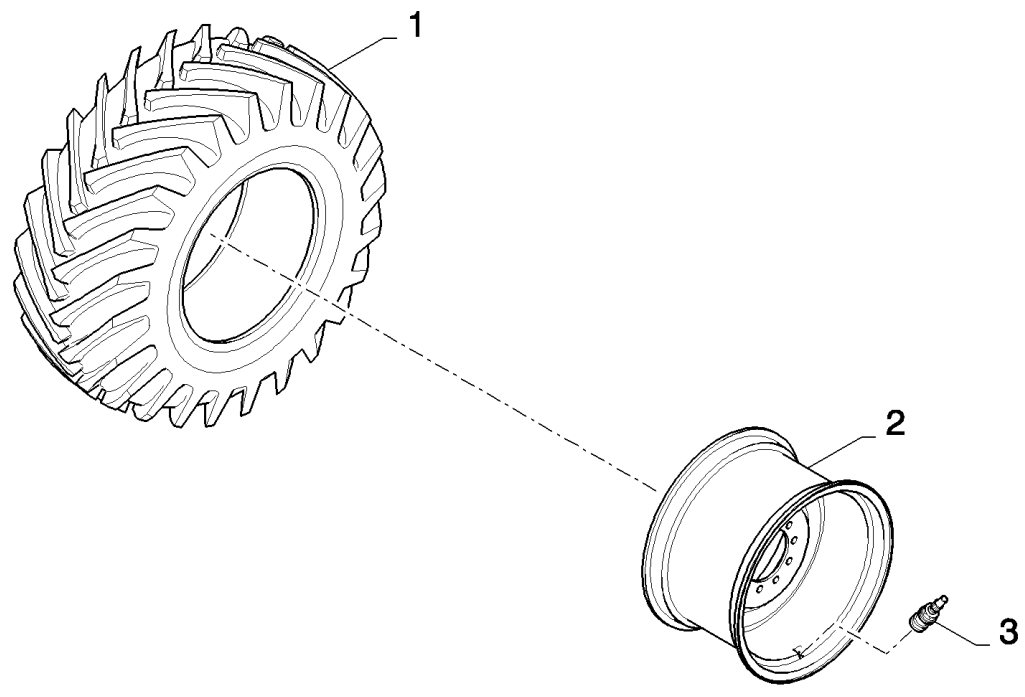

CSX7080 D660 - COMBINE (9/08-)

11.221(01) STEERING WHEELS : 460/70R24-152A8 (-10)

сылка	Номер детали	Кол-во	Описание
1	9514625	2	TYRE/TIRE,
1	84801075	2	TYRE/TIRE,
2	84989725	2	RIM,
3	395448	2	VALVE STEM,