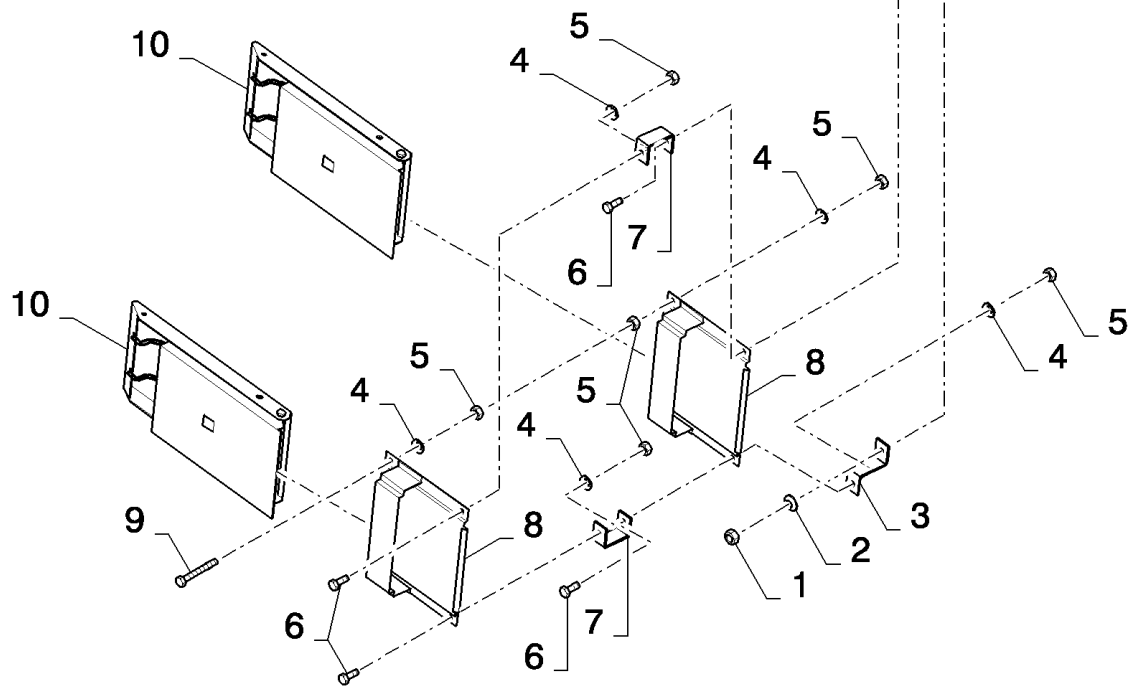

13.205(01) CHOCK

CSX7080 D660 - COMBINE (9/08-)

13.205(01) CHOCK

сылка	Номер детали	Кол-во	Описание
1	9706690	4	NUT, M8, CI 8,
2	322358	4	WASHER, SPRING, Belleville, M8,
3	84018278	4	SUPPORT,
4	140045	8	WASHER, SPRING, Belleville, M10,
5	100016	10	NUT, M10, CI 8,
6	43139	4	BOLT, Hex, M10 x 25, 8.8, Full Thd,
7	87011442	2	SUPPORT,
8	452770	2	CLAMP,
9	538885	2	BOLT, Hex, M10 x 90, 8.8, Full Thd, M10x90
10	452769	2	WHEEL CHOCK,