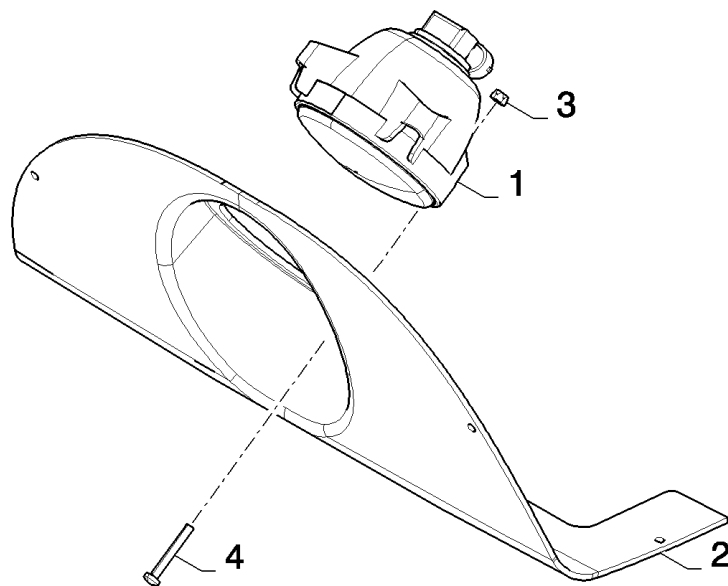

10.219(01) CAB ROOF LIGHTS, MIDDLE

CSX7080 D660 - COMBINE (9/08-)

10.219(01) CAB ROOF LIGHTS, MIDDLE

сылка	Номер детали	Кол-во	Описание
1	87521890	1	LAMP, , NO SUBPARTS YET AVAILABLE
2	87399062	1	BEZEL,
3	385681	3	NUT, LOCK, M4 x .7, CI 8,
4	86511825	3	SCREW, Cross Pan Hd, M4 x 30,