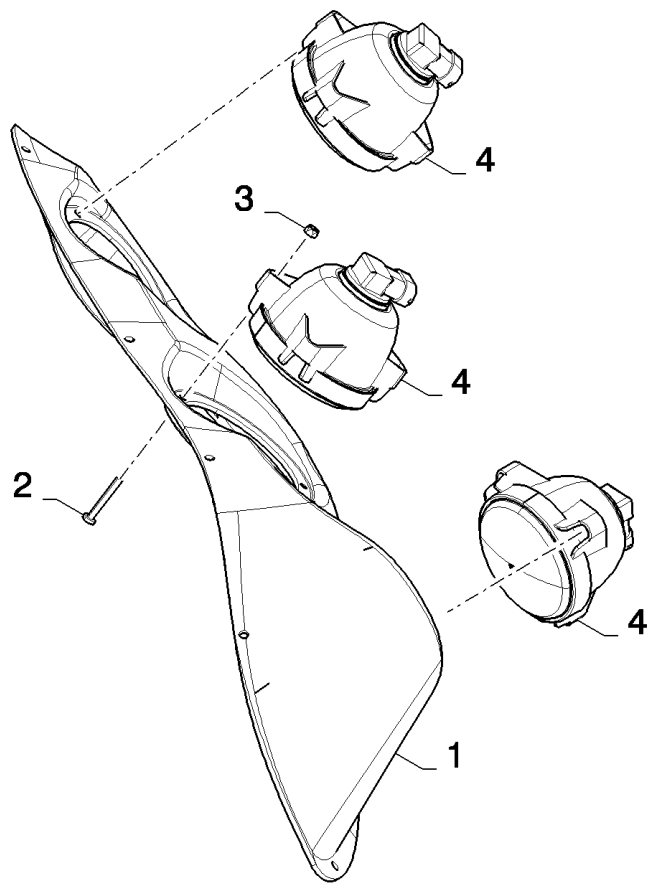

CSX7080 D660 - COMBINE (9/08-)

10.221(01) CAB ROOF LIGHTS, RH

сылка	Номер детали	Кол-во	Описание
1	417720	3	BULB, 12V, 55W,
2	86511042	6	SCREW, Cross Pan Hd, M4 x 16,
3	84431845	3	PLATE,
4	84320763	1	LAMP,
5	84814420	3	SEAL,
6	84320396	1	BEZEL,
7	84320764	2	LAMP,