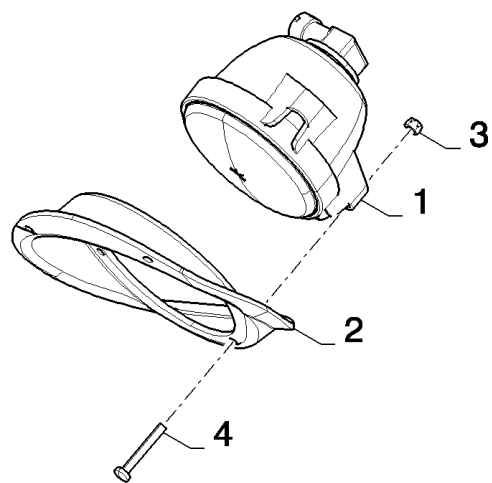

10.218(01) CAB ROOF LIGHTS, LH AND RH

CSX7080 D660 - COMBINE (9/08-)

10.218(01) CAB ROOF LIGHTS, LH AND RH

сылка	Номер детали	Кол-во	Описание
1	87521890	1	LAMP, , NO SUBPARTS YET AVAILABLE
2	87399060	1	BEZEL, RH
2	87399064	1	BEZEL, LH
3	385681	3	NUT, LOCK, M4 x .7, CI 8,
4	86511825	3	SCREW, Cross Pan Hd, M4 x 30,