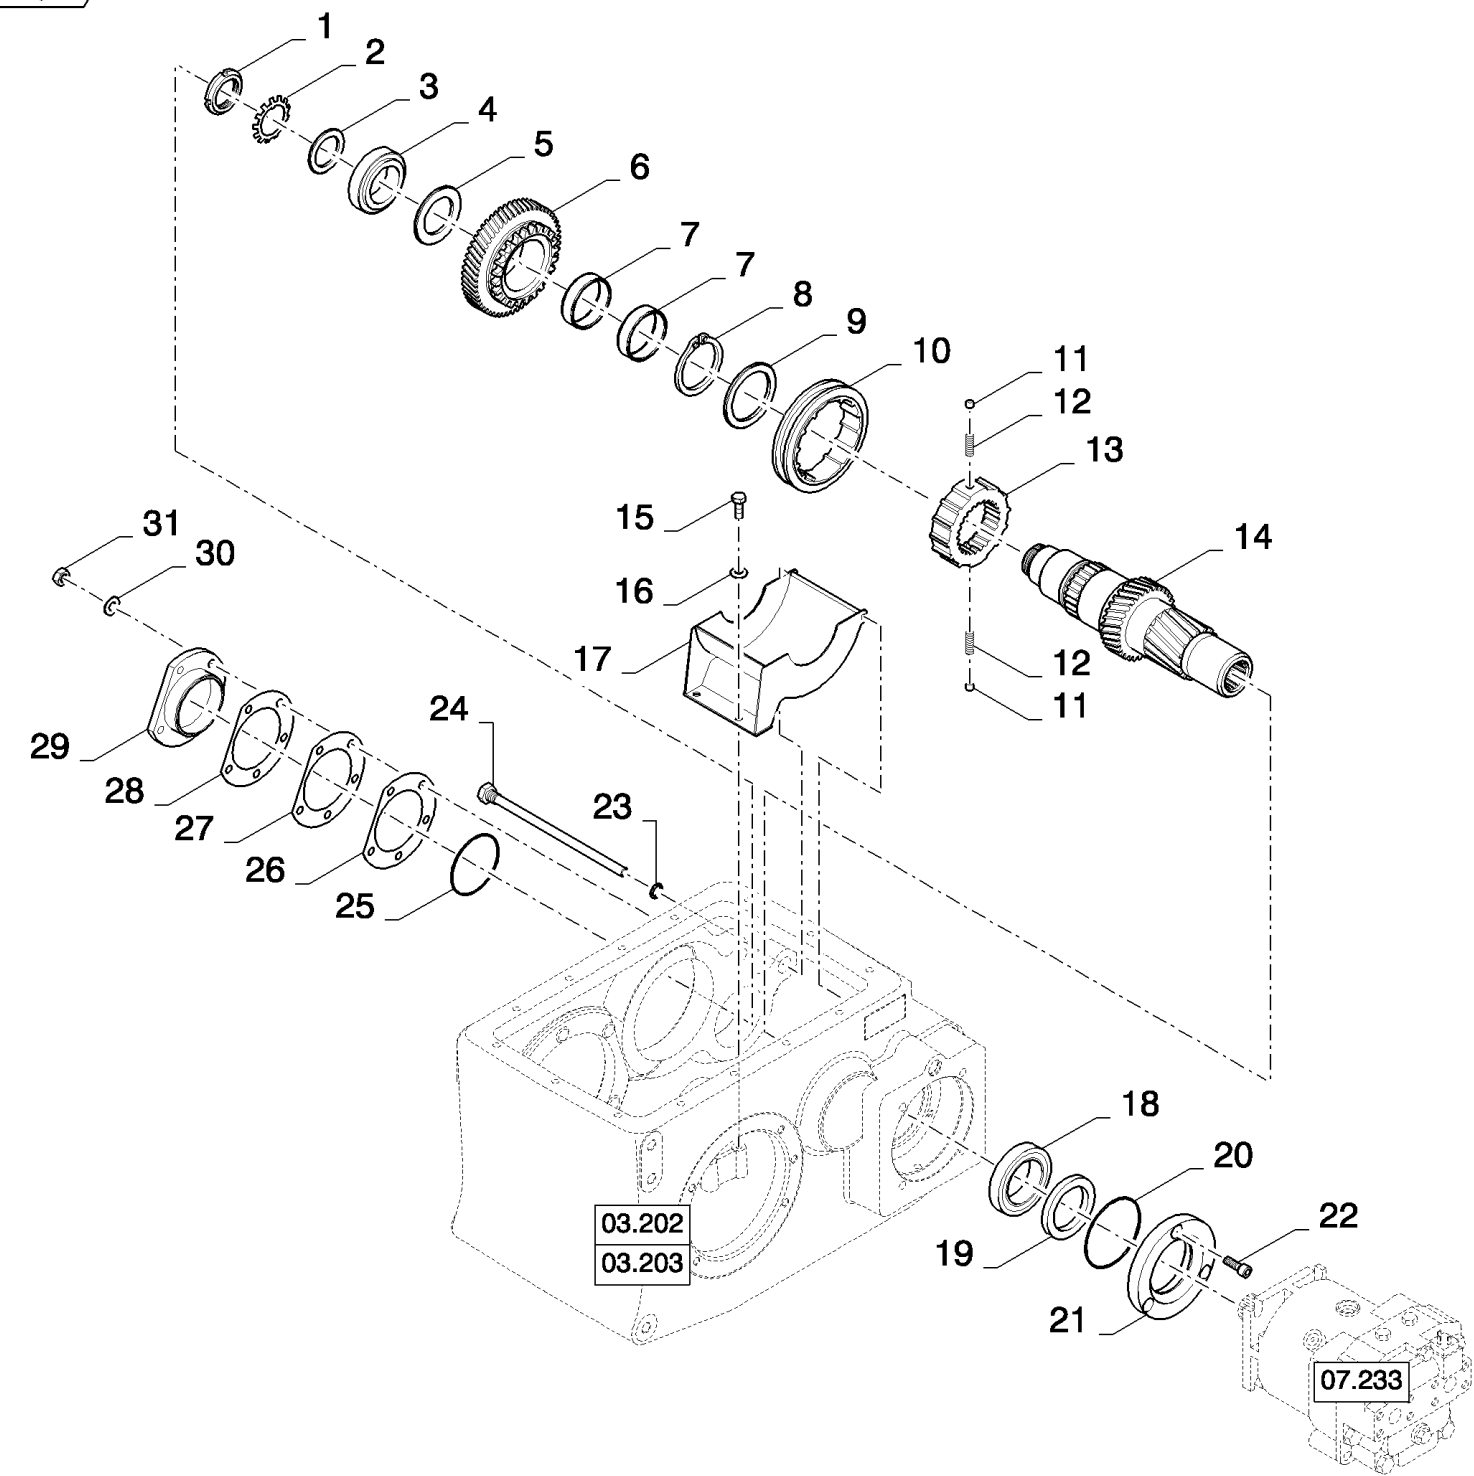

03.205(01) GEARBOX, INPUT SHAFT

03.205(01) GEARBOX, INPUT SHAFT

сылка	Номер детали	Кол-во	Описание
1	9615771	1	NUT, LOCK, M45 x 1.5, Bearing,
2	80410880	1	RING, LOCKING,
3	84071395	1	WASHER, THRUST,
4	853116	1	BEARING, ROLLER, TAPERED,
5	84071394	1	WASHER, THRUST,
6	84433273	1	GEAR,
7	87317816	1	BEARING SET,
8	84078051	1	RING, SNAP, M72, Ext,
9	84072052	1	WASHER, THRUST,
10	84433358	1	GEAR,
11	84041521	2	BALL,
12	84041522	2	SPRING,
13	84433352	1	GEAR,
14	84071392	1	SHAFT,
15	120103	2	BOLT, Hex, M8 x 16, 8.8,
16	322358	2	WASHER, SPRING, Belleville, M8,
17	84435240	1	SHIELD,
18	750347	1	BEARING, ROLLER,
19	84045429	1	SEALRING,
20	84032297	1	O-RING, M100 ID x 2 Thk,
21	84071648	1	HOUSING, BEARING,
22	300442	3	SCREW, Hex Soc Hd, M10 x 30, 8.8,
23	84011379	1	SEALRING,
24	84334964	1	SET SCREW, Hex Soc, M12 x 205,
25	84078053	1	O-RING,
26	84072110	1	SHIM, 0.5mm Thk,
27	84072113	AR	SHIM, 0.2mm Thk,
28	84072114	AR	SHIM, 0.05mm Thk,
29	84071116	1	HOUSING, BEARING,
30	140045	5	WASHER, SPRING, Belleville, M10,
31	100016	5	NUT, M10, CI 8,