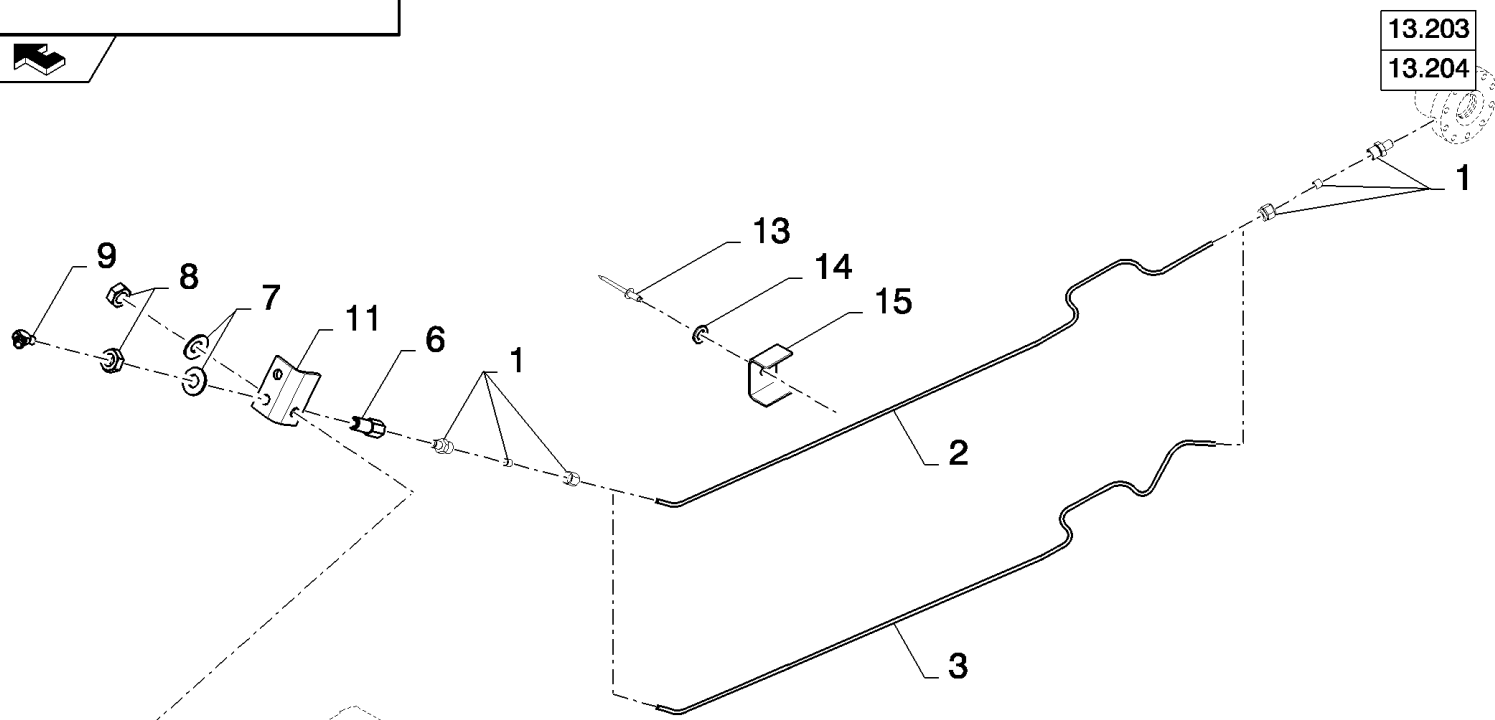

13.203
13.204