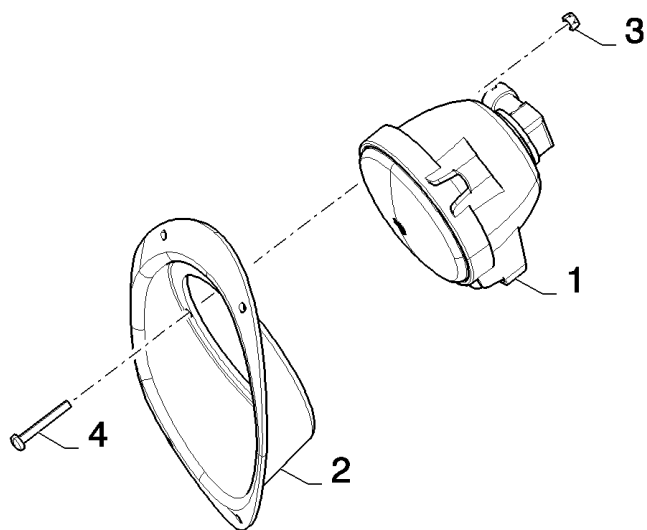

10.218(01) CAB ROOF LIGHTS, LH AND RH

CSX7080 D660 - COMBINE (9/08-)

10.218(01) CAB ROOF LIGHTS, LH AND RH

сылка	Номер детали	Кол-во	Описание
1	87521890	1	LAMP, , NO SUBPARTS YET AVAILABLE
2	87399060	1	BEZEL, RH
2	87399064	1	BEZEL, LH
3	385681	3	NUT, LOCK, M4 x .7, CI 8,
4	86511825	3	SCREW, Cross Pan Hd, M4 x 30,