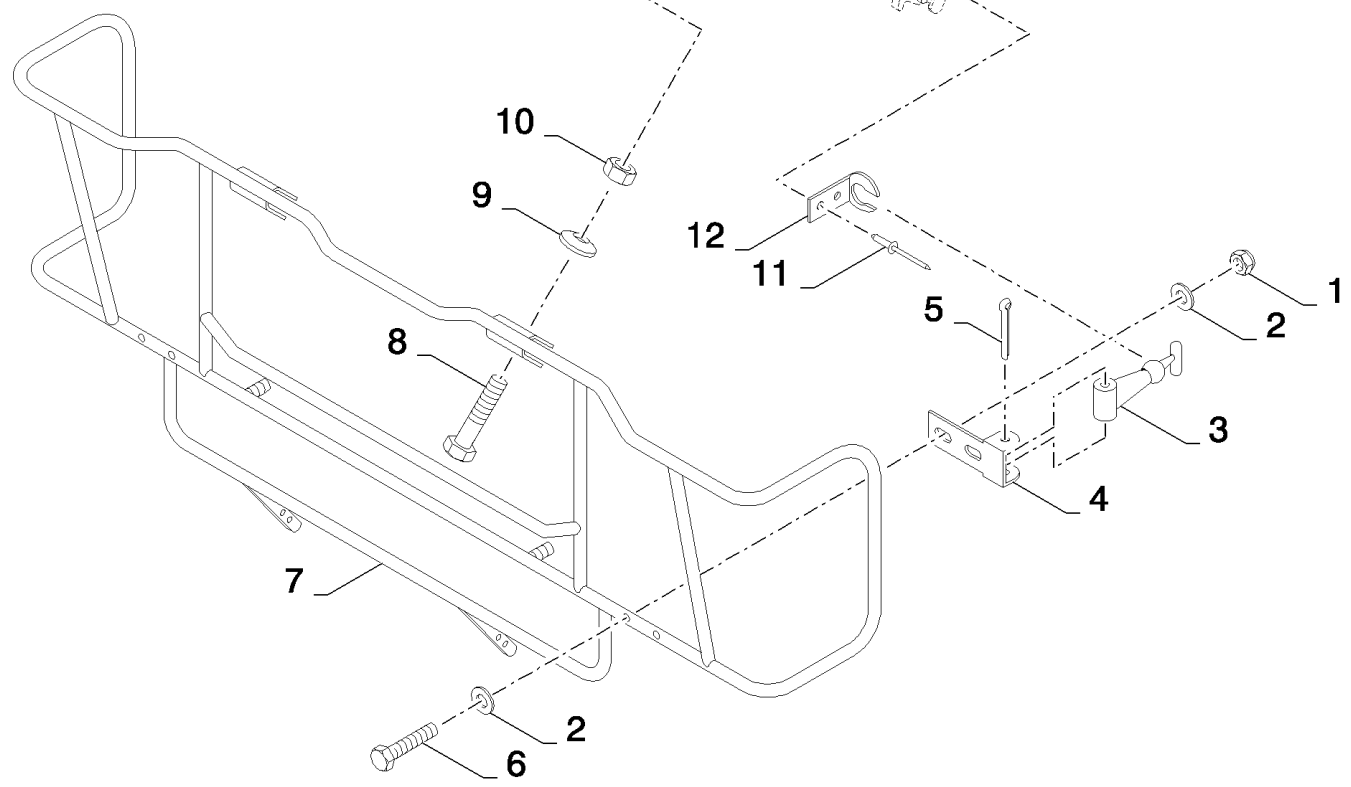

13.229(01) ELEVATOR SAFETY DEVICES, GERMANY

сылка	Номер детали	Кол-во	Описание
1	353308	4	NUT, M6 x 1, CI 8,
2	86588450	8	WASHER, M6 x 12 x 1.6 Thk,
3	353067	2	HANDLE,
4	350918	2	BRACKET,
5	300416	2	PIN, SPLIT (COTTER), M4 x 50,
6	120102	4	SCREW, Hex, M6 x 40, 8.8, Full Thd,
7	419643	1	SHIELD,
8	120061	2	BOLT, Hex, M8 x 60, 8.8,
9	322358	2	WASHER, SPRING, Belleville, M8,
10	9706690	2	NUT, M8, CI 8,
11	425525	4	RIVET, RIVET
12	453857	2	CLIP,