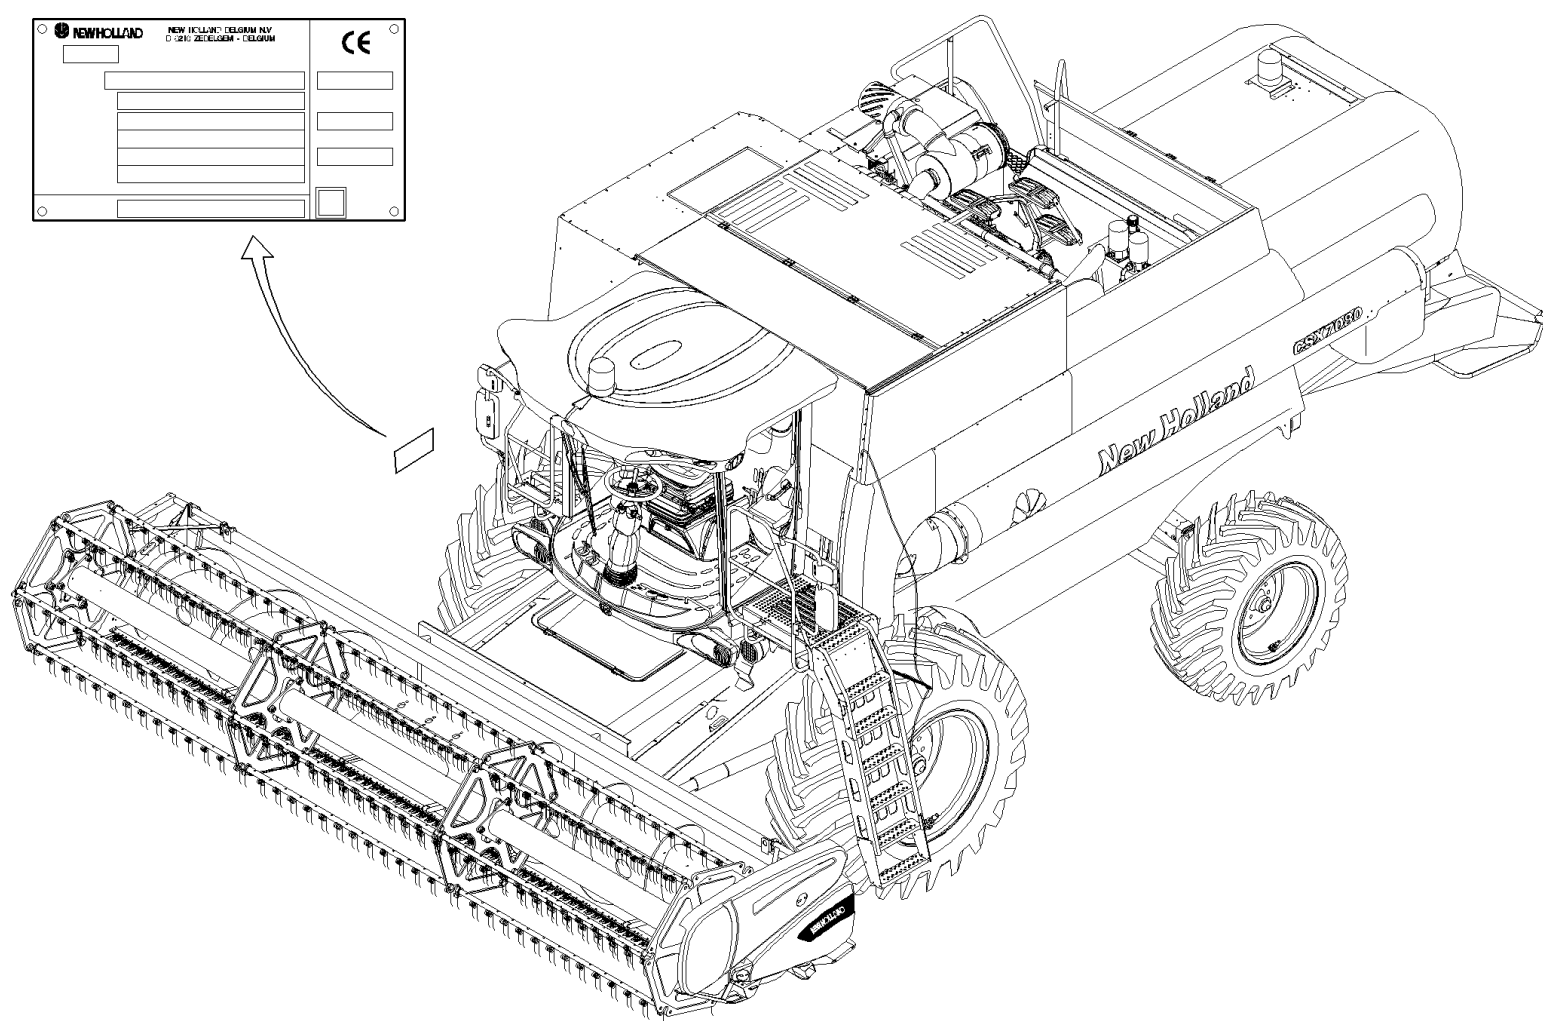

CSX7080 D660 - COMBINE (9/08-)

0.0016(01) PICTORIAL OVERVIEW 1/1 - COMPLETE UNIT

сылка	Номер детали	Кол-во	Описание
-------	--------------	--------	----------

--	--	--	--

--	--	--	--

VEHICLE IDENTIFICATION
IDENTIFICAZIONE MODELLO
IDENTIFICATION MODELE
KENNZEICHEN MODELLS
IDENTIFICACION MODELO
IDENTIFICAÇÃO DO MODELO
MODELKENDINGSPLADE
MODELIDENTIFICATIE