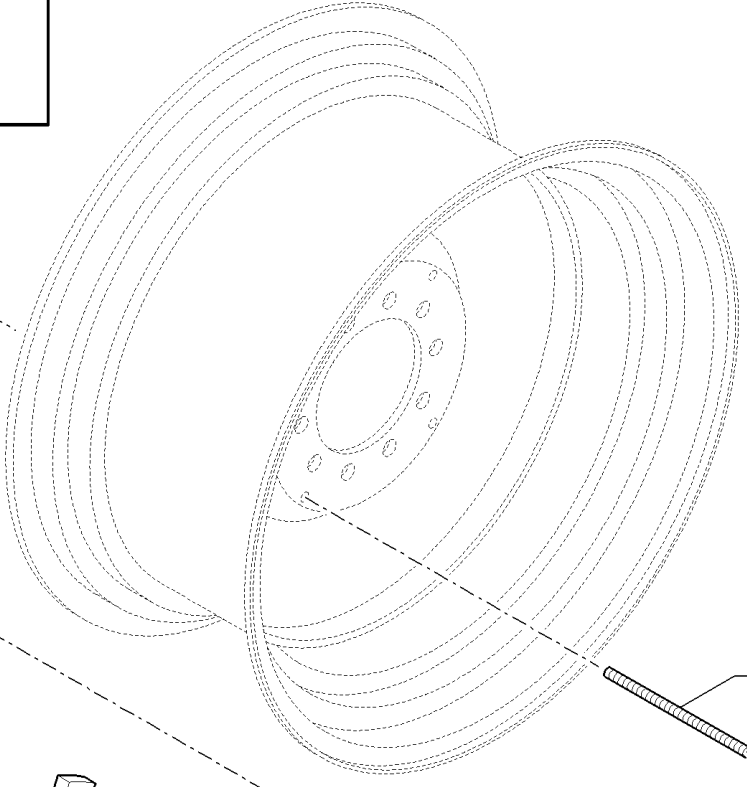

сылка	Номер детали	Кол-во	Описание
1	87328726	2	TYRE/TIRE,
2	87549898	2	RIM,
3	395448	2	VALVE STEM,

11.225(01) COUNTERWEIGHTS

11.225(01) COUNTERWEIGHTS

сылка	Номер детали	Кол-во	Описание
1	9706685	24	NUT, M12, CI 8,
2	300913	8	WASHER, LOCK, M12.5,
3	84989794	8	ROD, THREADED, M12 x 220, , FOR 200 KG
3	84989795	8	ROD, THREADED, M12 x 383, , FOR 400 KG
4	84438813	10	WEIGHT, COUNTER, , FOR 200 KG
4	84438813	20	WEIGHT, COUNTER, , FOR 400 KG
5	394630	8	WASHER, M13 x 28 x 4, HT,