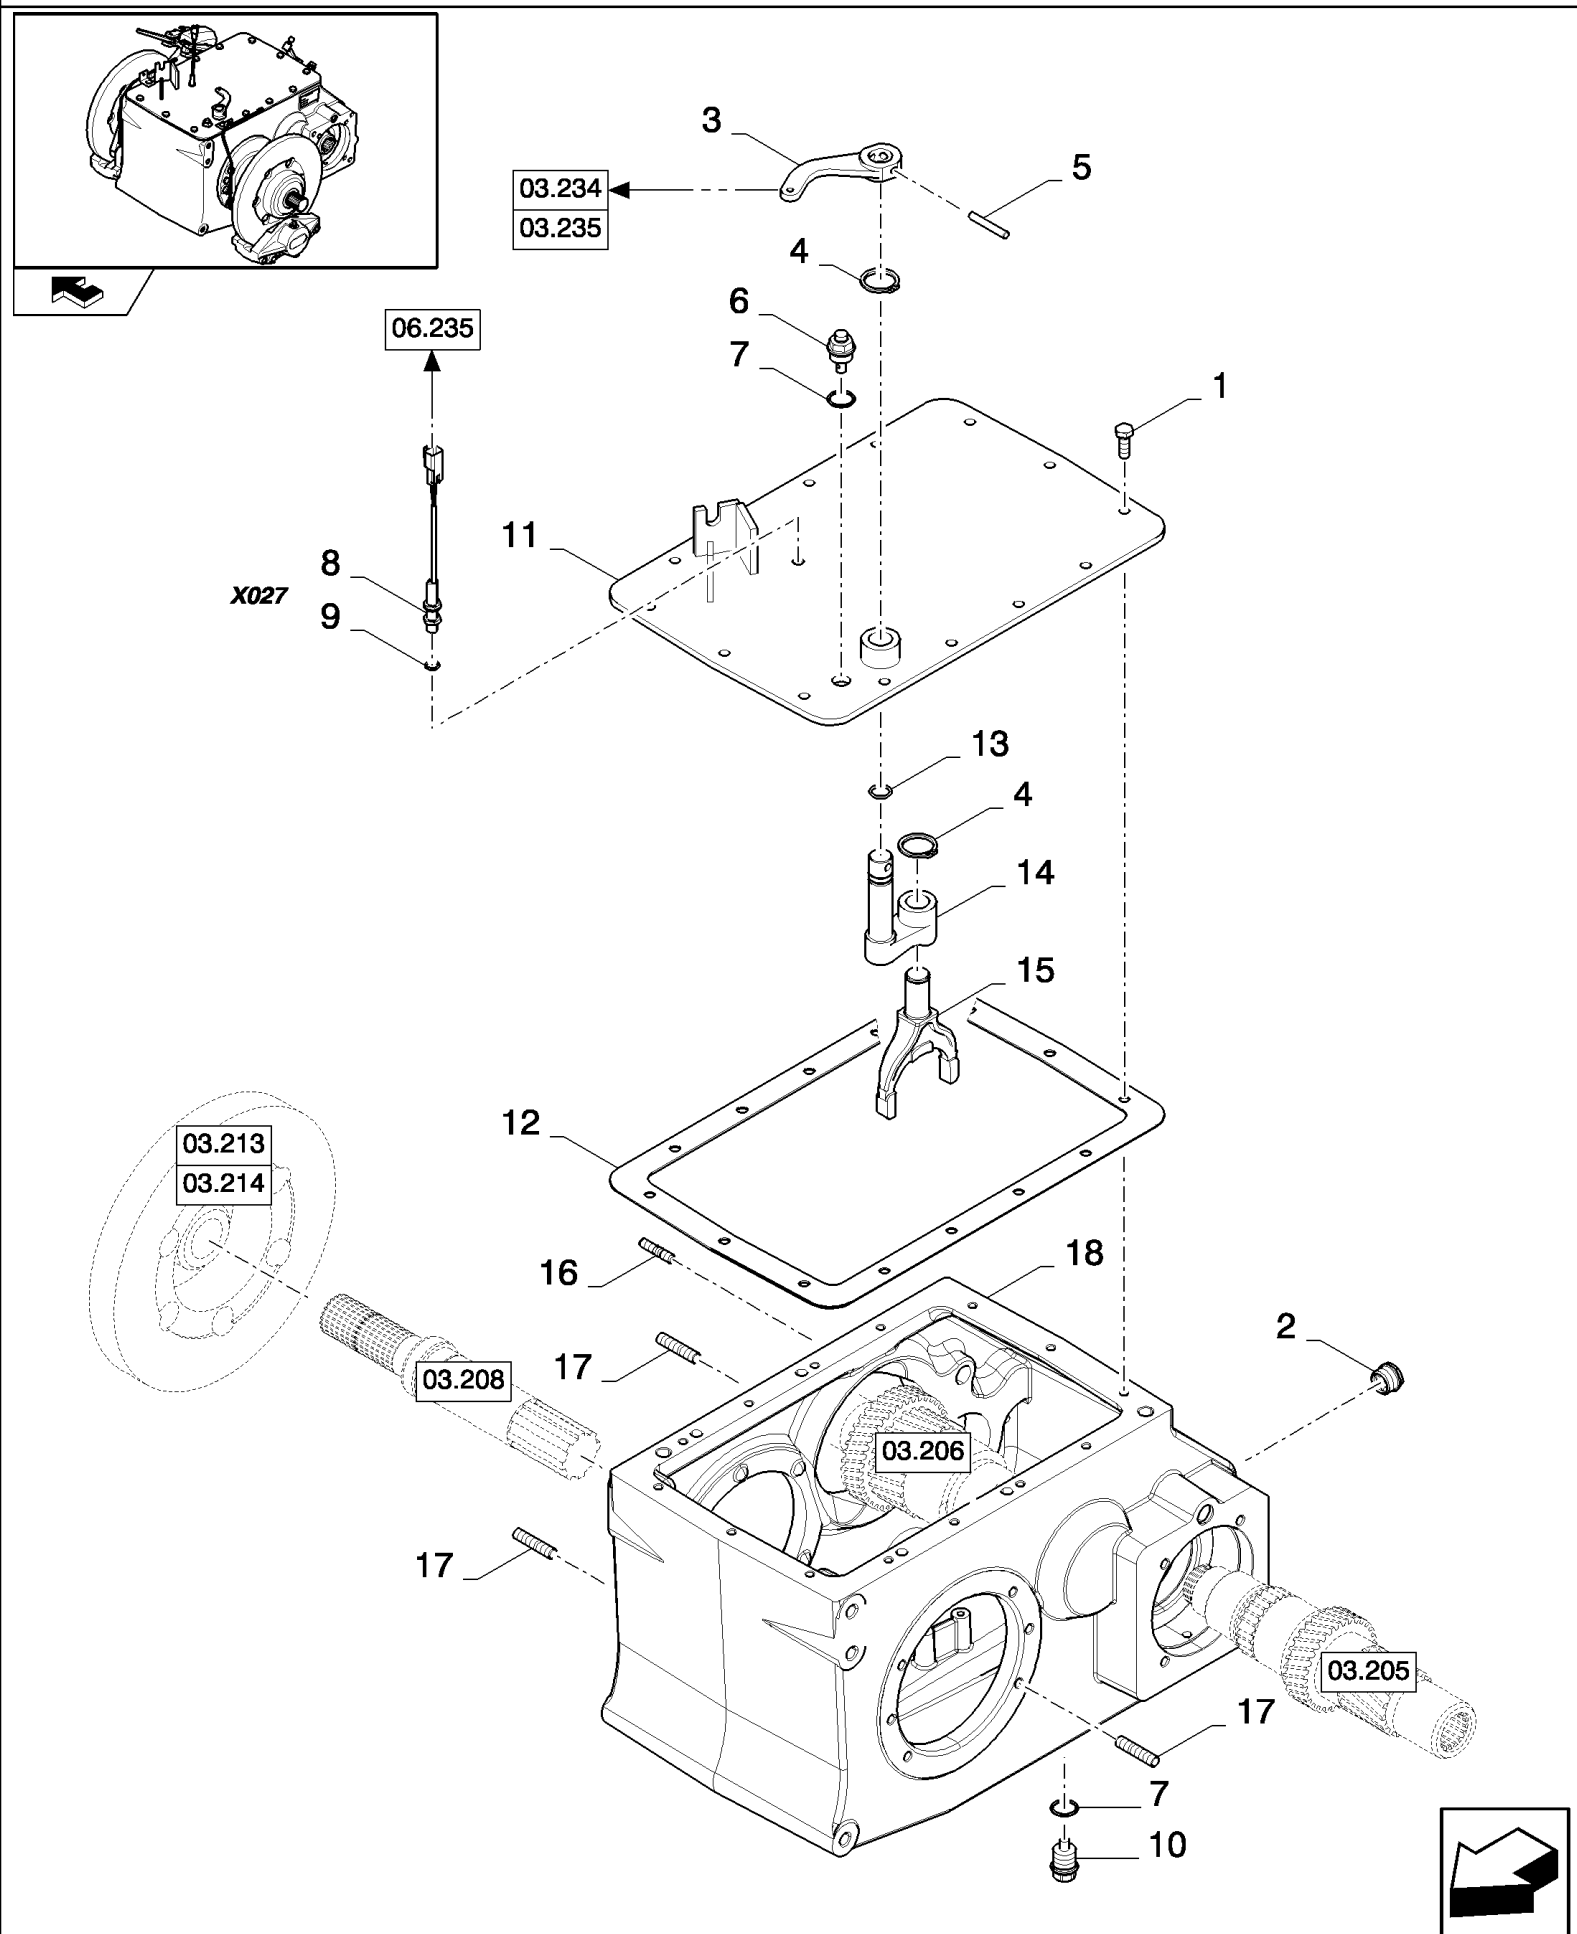

03.203(01) GEARBOX

03.203(01) GEARBOX

сылка	Номер детали	Кол-во	Описание
1	412621	14	BOLT, Hex Lock, M10 x 30, 8.8,
2	84071596	1	PLUG, PLASTIC,
3	84334005	1	LEVER, , WITH DIFF. LOCK
4	370002	2	RING, SNAP, M25, Ext, , WITH DIFF. LOCK
5	9506888	1	PIN, , WITH DIFF. LOCK
6	398136	1	BREATHER,
7	220025	2	SEALRING,
8	84058860	1	SENSOR, B7 - GROUND SPEED SENSOR, SEE FIGURE 06.701
9	355607	1	SEALRING,
10	336897	1	PLUG,
11	84435988	1	COVER, , STANDARD
11	84437002	1	COVER, , WITH DIFF. LOCK
12	84071961	1	GASKET,
13	89818942	1	O-RING, M18.72 ID x 2.62 Thk, , WITH DIFF. LOCK
14	9818945	1	INSERT, , WITH DIFF. LOCK
15	9818947	1	YOKE, , WITH DIFF. LOCK
16	110019	5	STUD, M10 x 37, CI 8.8,
17	350341	15	STUD, M12 x 50,
18	84433056	1	HOUSING,