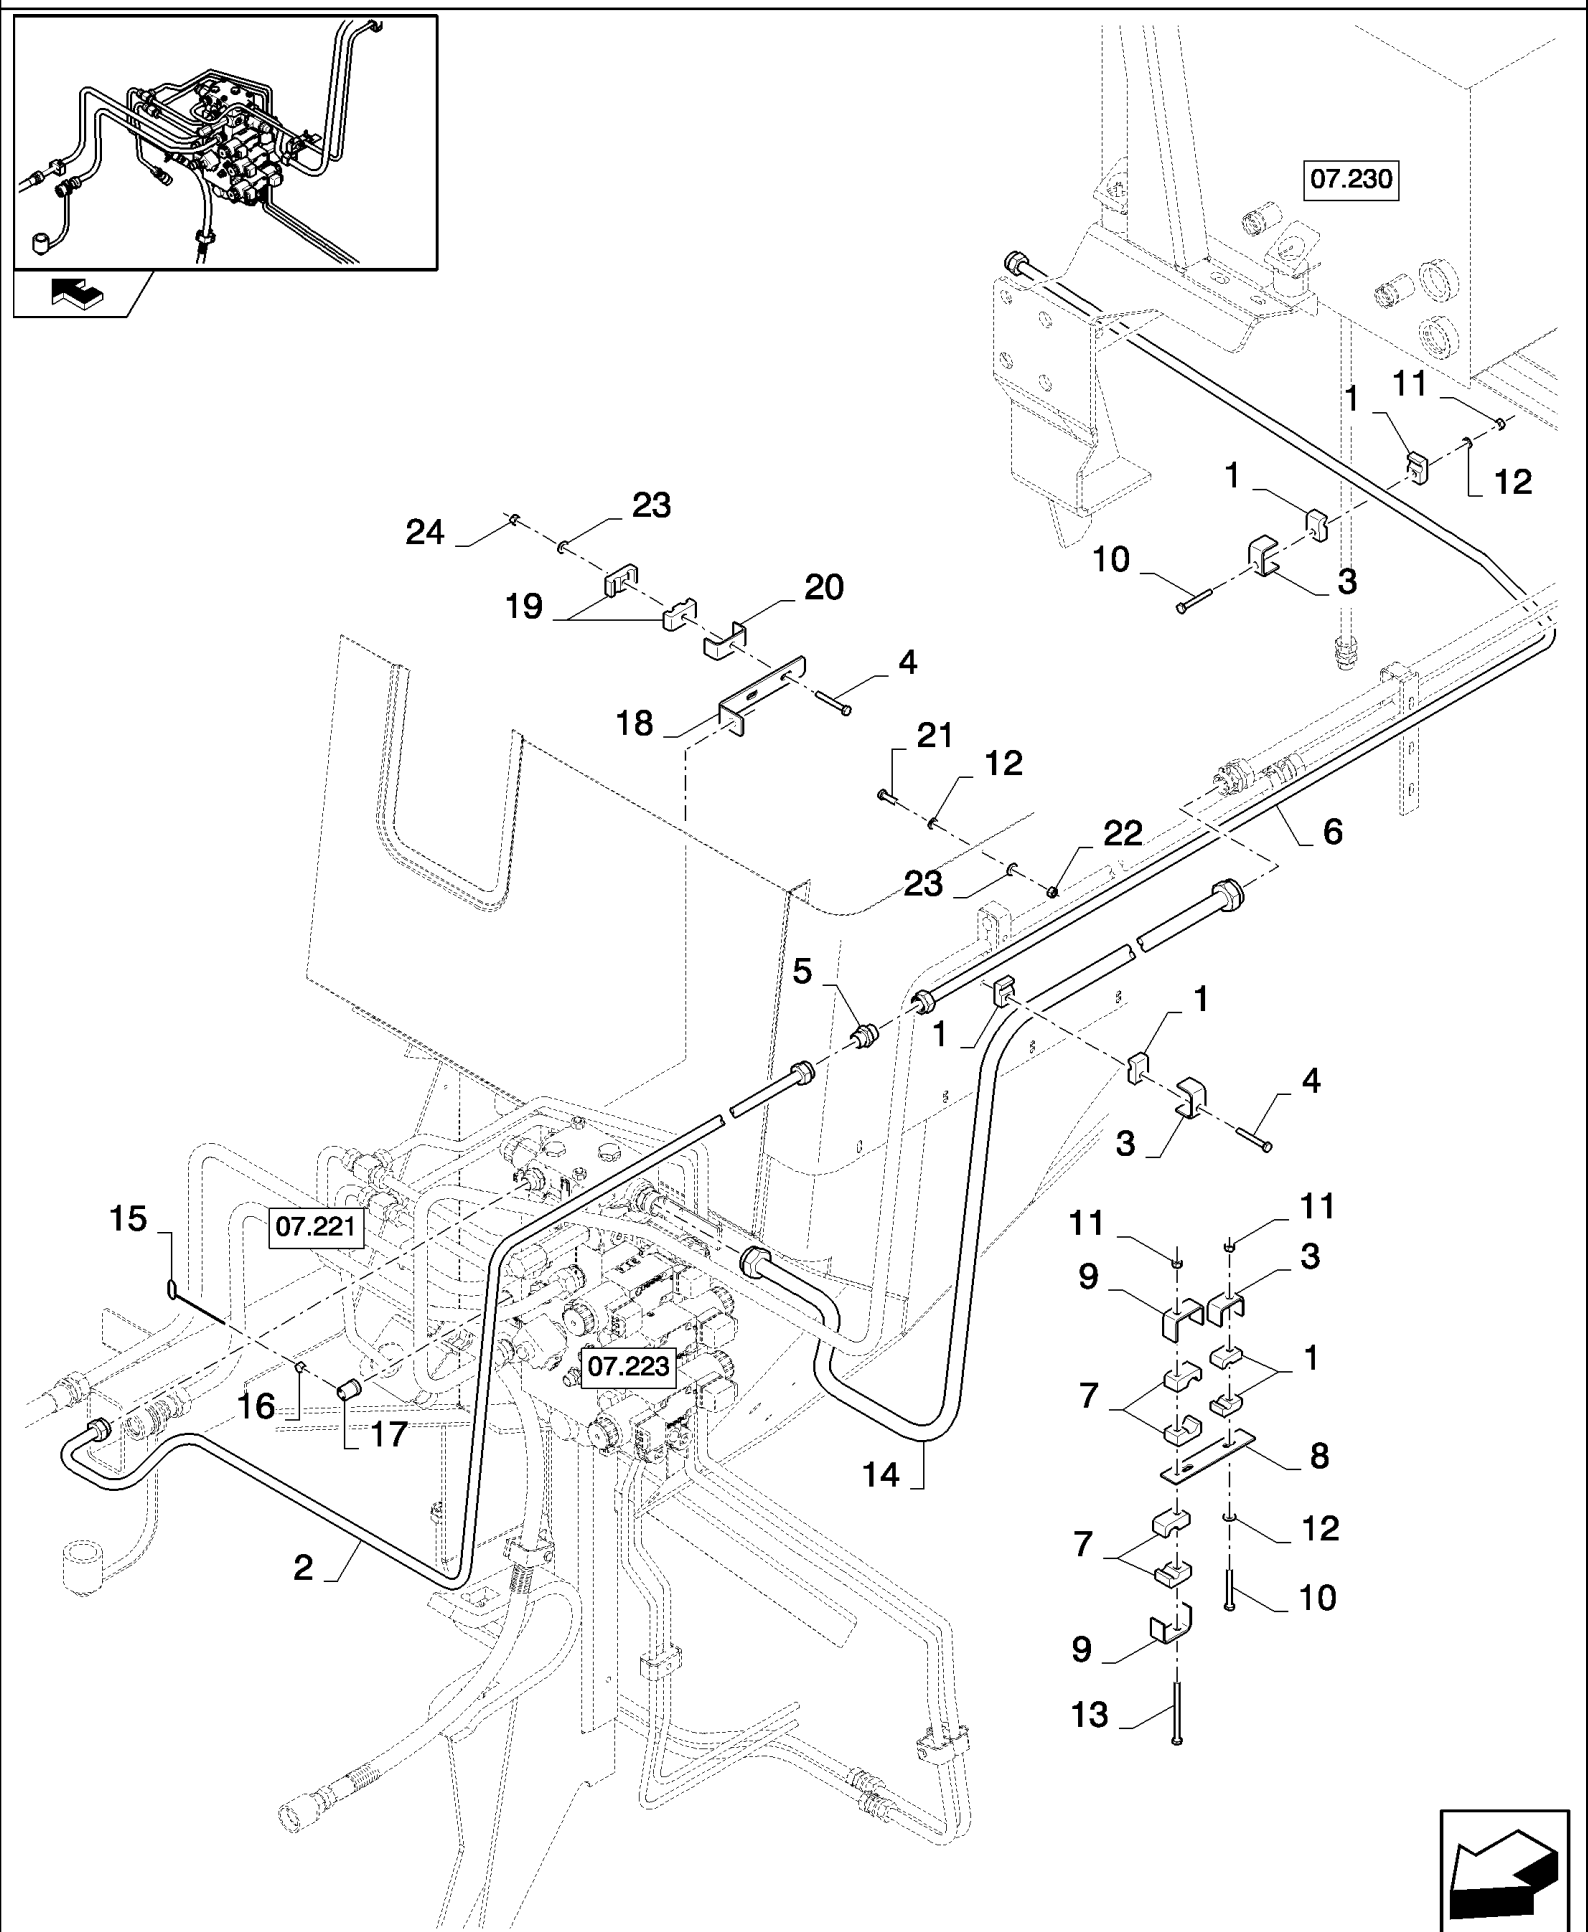

сылка	Номер детали	Кол-во	Описание
1	433008	14	CLAMP,
2	87344921	1	TUBE, HYD,
3	442340	7	SUPPORT,
4	86977790	6	SCREW, Hex, M6 x 45, 8.8,
5	150018	1	CONNECTOR, HYD., M18 x 1.5 x 28,
6	84438785	1	TUBE,
7	433007	6	CLAMP,
8	919316	1	SUPPORT,
9	433100	3	SUPPORT,
10	120056	3	BOLT, Hex, M6 x 50, 8.8,
11	412152	9	NUT, LOCK, M6 x 1, CI 8.8,
12	86588450	9	WASHER, M6 x 12 x 1.6 Thk,
13	86508570	1	BOLT, Hex, M6 x 80, 8.8,
14	87344923	1	TUBE, HYD,
15	350235	2	WIRE, RETAINING,
16	350006	2	SCREW,
17	84042643	2	COVER, CAP,
18	87742748	1	SUPPORT,
19	430357	2	CLAMP,
20	431941	1	SUPPORT,
21	120100	2	BOLT, Hex, M6 x 20, 8.8,
22	9706755	2	NUT, M6, CI 8,
23	322357	3	WASHER, SPRING, Belleville, M6,
24	353308	1	NUT, M6 x 1, CI 8,