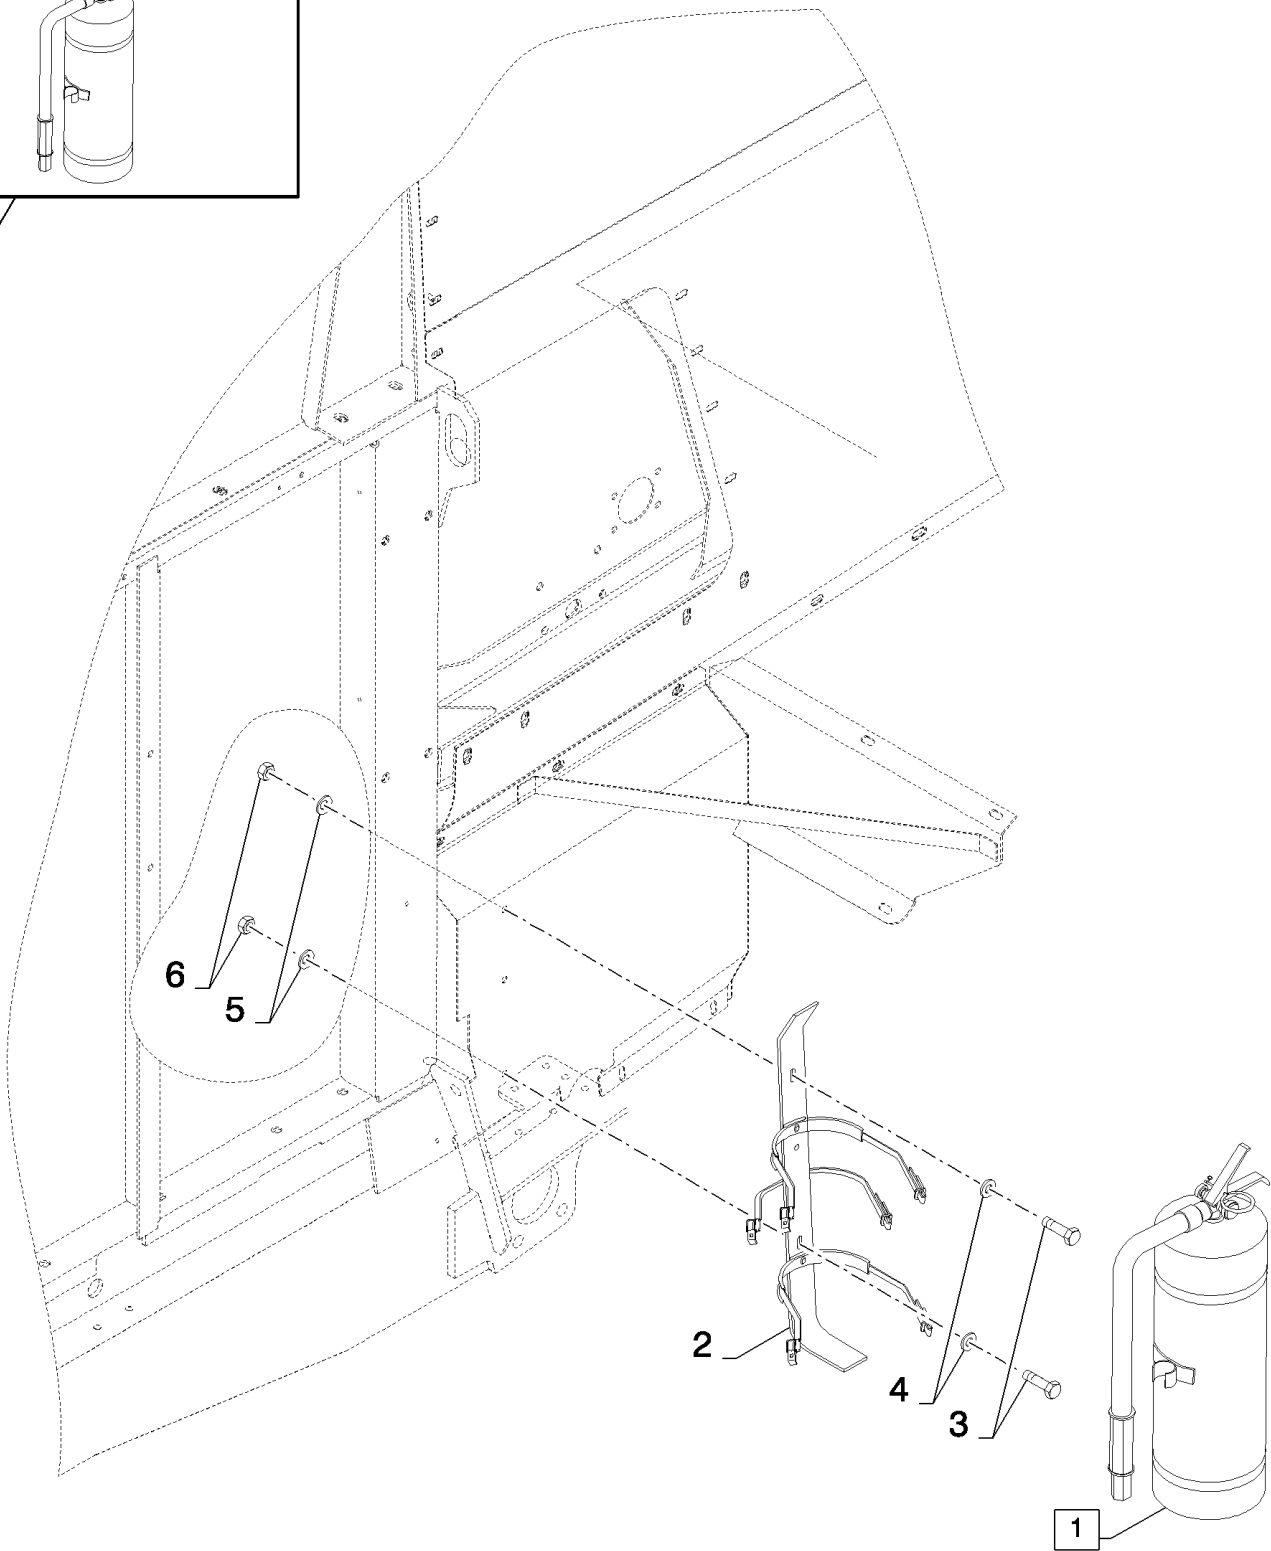

10.216(01) FIRE EXTINGUISHER

CSX7080 D660 - COMBINE (9/08-)

10.216(01) FIRE EXTINGUISHER

сылка	Номер детали	Кол-во	Описание
1	84440547	1	FIRE EXTINGUISHER, (2)
2	NSS	1	NOT SERVICED SEPARATELY,
3	43127	2	BOLT, Hex, M8 x 25, 8.8,
4	140016	2	WASHER, M8 x 16 x 1.6,
5	412650	2	WASHER, SPRING, Belleville, M8,
6	9706690	2	NUT, M8, CI 8,