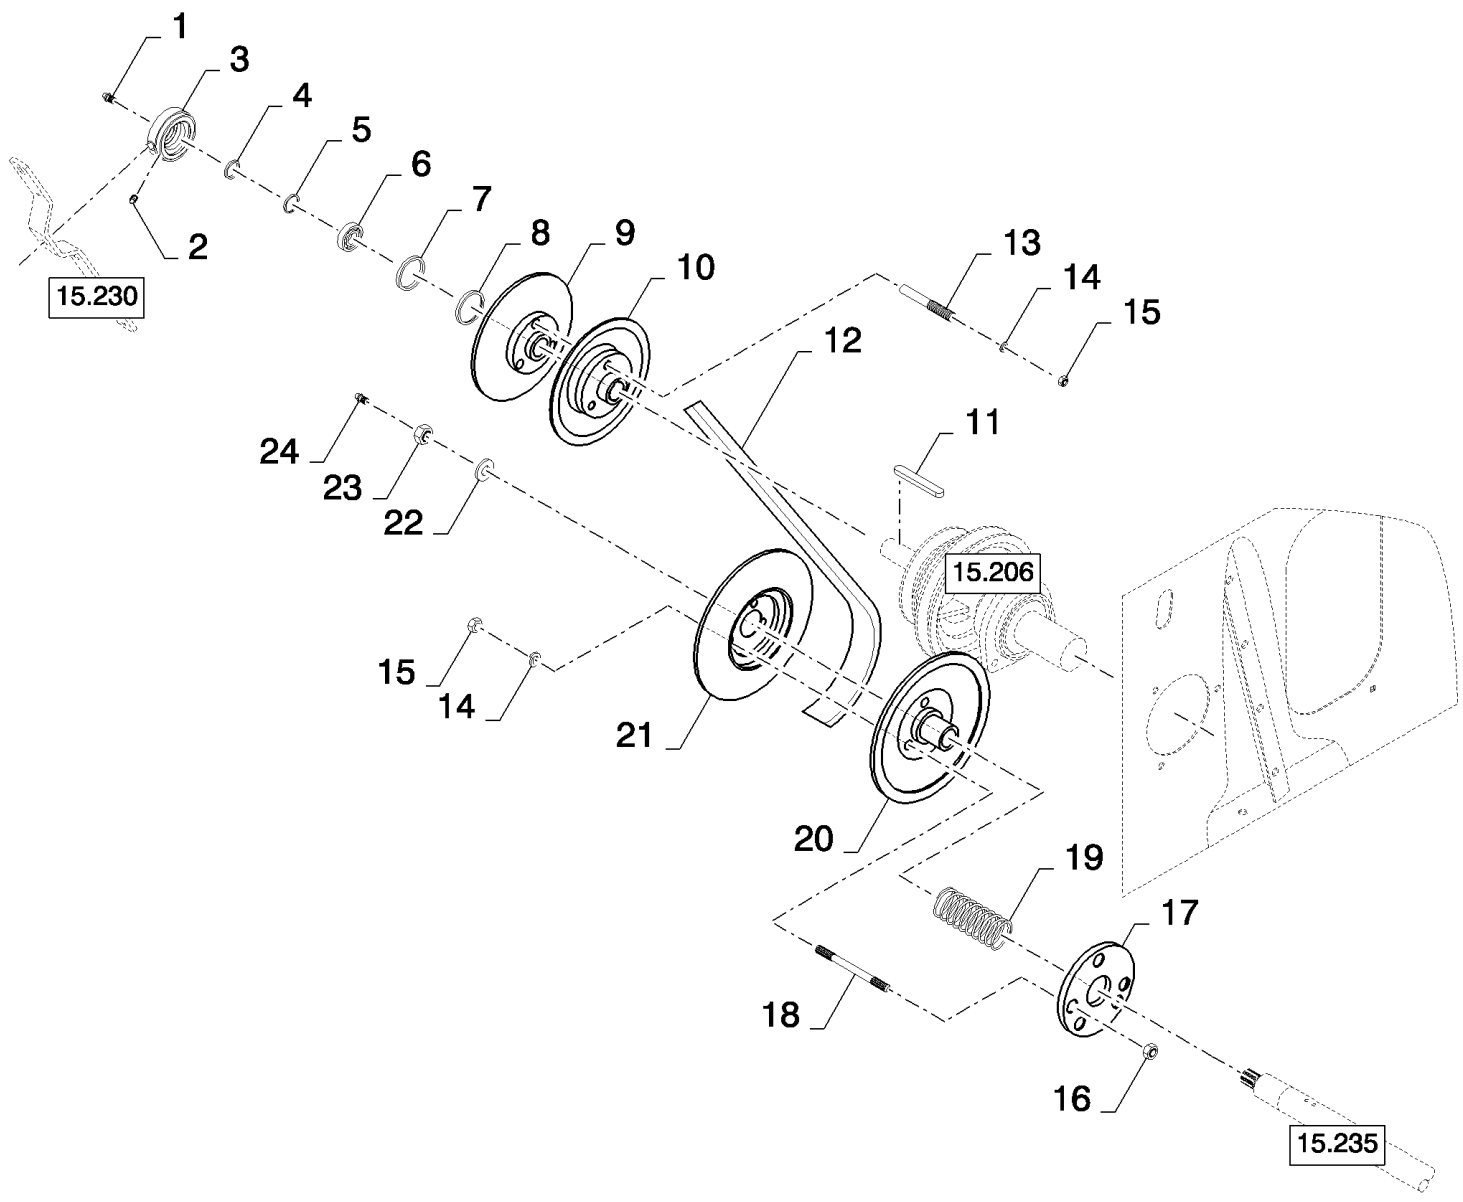

15.231(01) FAN VARI-DRIVE

15.231(01) FAN VARI-DRIVE

сылка	Номер детали	Кол-во	Описание
1	332038	1	NIPPLE, LUBE,
2	332040	1	NIPPLE, LUBE, 90с, 1/8" NPT x .84" lg,
3	84807862	1	HOUSING, BEARING,
4	220010	1	ELEMENT, SEALING,
5	320397	1	RETAINER,
6	210054	1	BEARING ASSY,
7	309088	1	ELEMENT, SEALING,
8	320399	1	CIRCLIP,
9	84334068	1	PULLEY,
10	84334100	1	PULLEY,
11	354775	1	KEY, M10 x 8 x 40, Par,
12	84073979	1	BELT, TRANSMISSION,
13	110055	3	STUD,
14	140048	6	WASHER, SPRING, Belleville, M16,
15	100020	6	NUT, M16, CI 8,
16	86000441	3	NUT, M16 x 2, CI 8,
17	84437593	1	RING,
18	350617	3	STUD,
19	334054	1	SPRING,
20	84334072	1	PULLEY,
21	84334092	1	PULLEY,
22	86592703	1	WASHER, M20 x 50 x 6, HT,
23	100085	1	NUT, M20 x 1.5, CI 8,
24	321204	1	NIPPLE, LUBE, M6 x 1, 16mm lg,