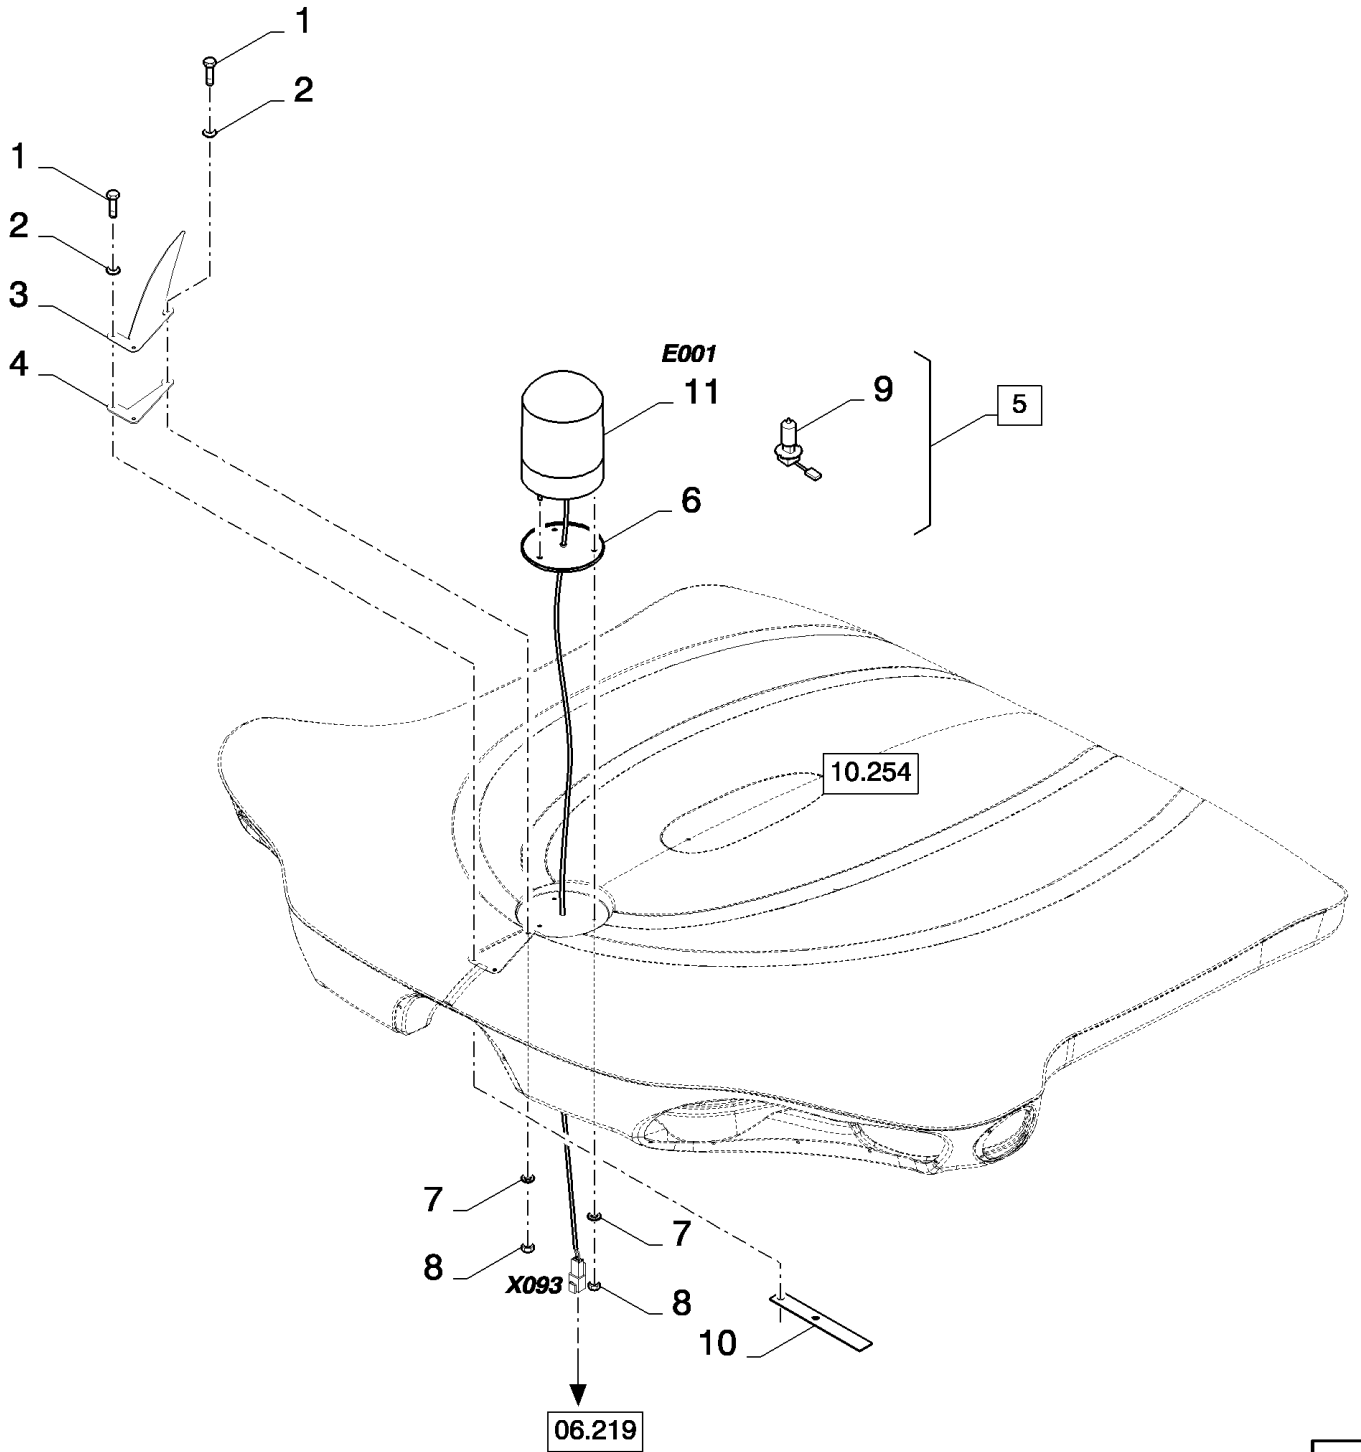

10.222(01) WARNING LIGHTS

10.222(01) WARNING LIGHTS

сылка	Номер детали	Кол-во	Описание
1	43117	3	BOLT, Hex, M6 x 30, 8.8,
2	9824259	3	WASHER, M6 x 12 x 1.6,
3	84801125	1	PLATE,
4	84443967	1	SEAL,
5	87050694	1	BEACON, (6, 9, 11), SEE FIGURE 06.701
6	NSS	1	NOT SERVICED SEPARATELY,
7	84007539	9	WASHER, M6 x 18 x 1 Thk,
8	9706755	6	NUT, M6, CI 8,
9	86616248	1	BULB, #HI, 55w,
10	84807642	1	PLATE, FIXING,
11	87746025	1	GLASS,