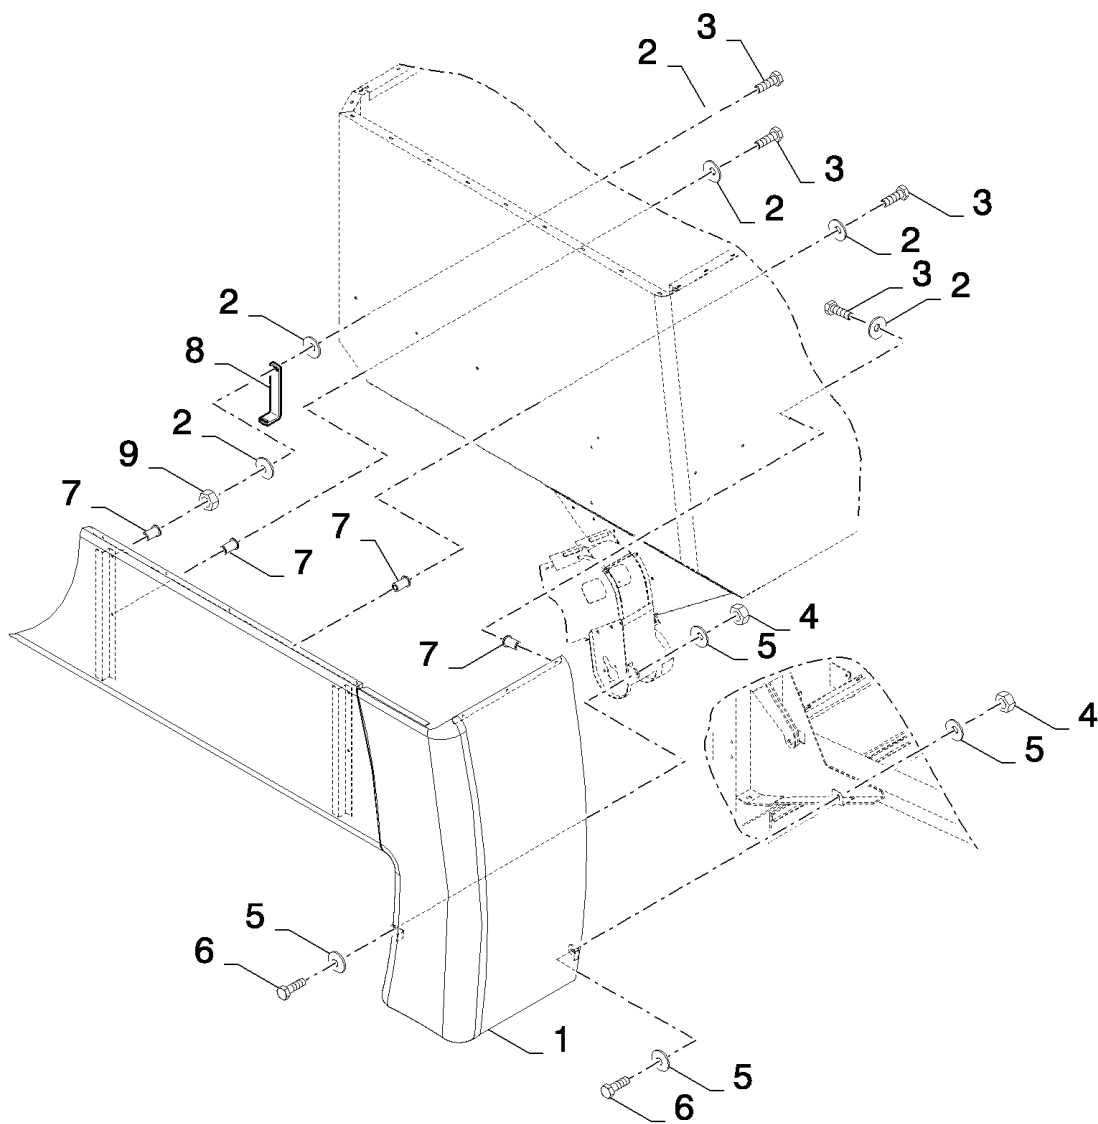

CSX7080 D660 - COMBINE (9/08-)

16.204(01) GRAINTANK - SHIELDS, RH

сылка	Номер детали	Кол-во	Описание
1	87352074	1	SHIELD,
2	412649	14	WASHER, SPRING, Belleville, M6,
3	120100	12	BOLT, Hex, M6 x 20, 8.8,
4	9706690	2	NUT, M8, CI 8,
5	412650	4	WASHER, SPRING, Belleville, M8,
6	43127	2	BOLT, Hex, M8 x 25, 8.8,
7	740622	12	NUT,
8	87613722	1	SUPPORT,
9	9706755	1	NUT, M6, CI 8,