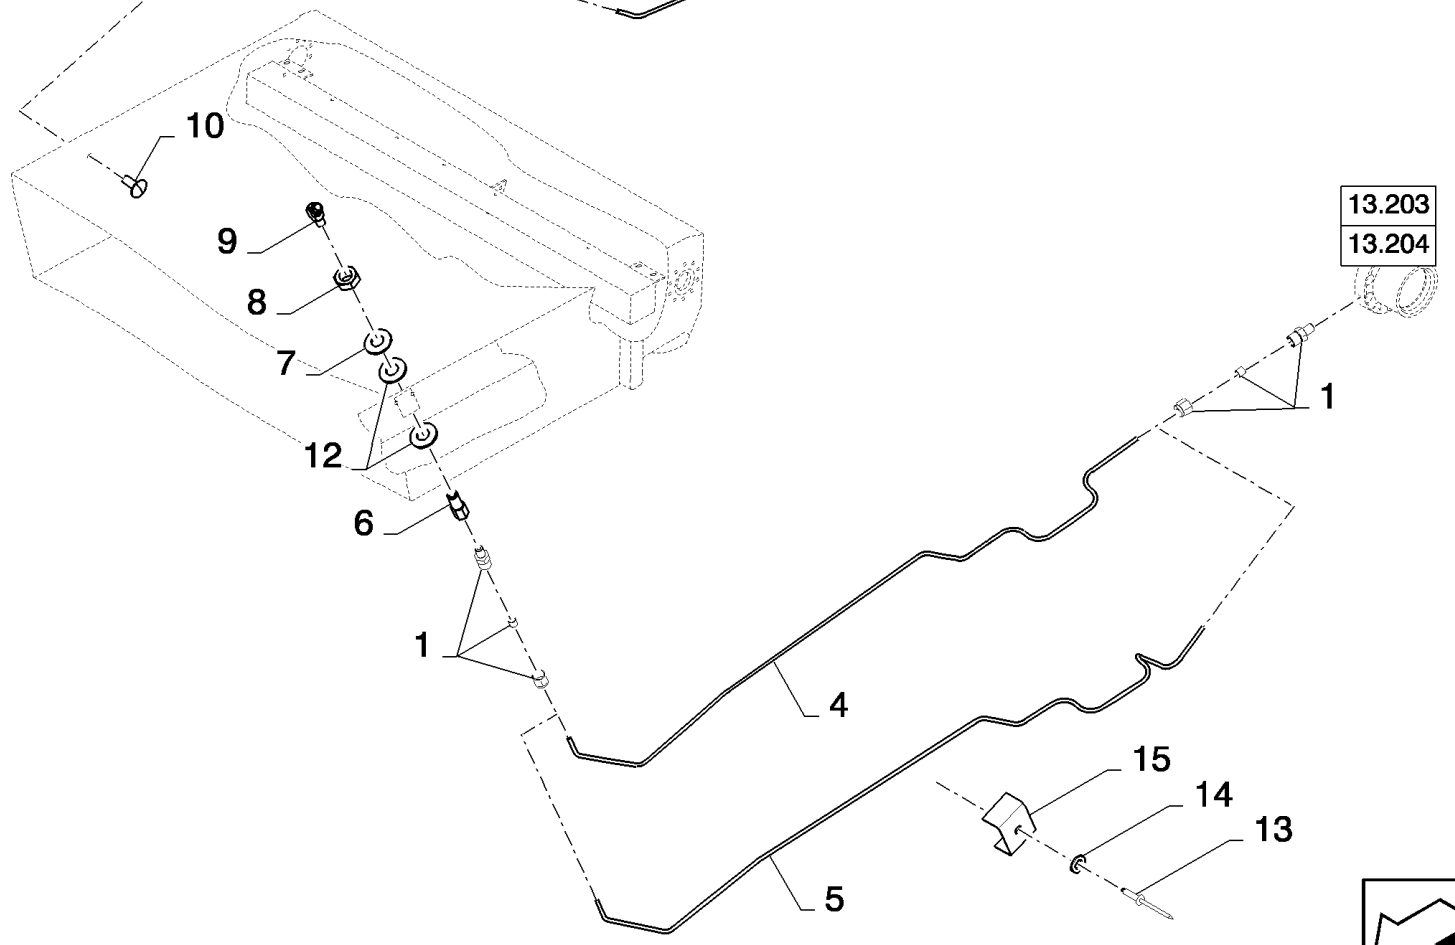

13.203
13.204