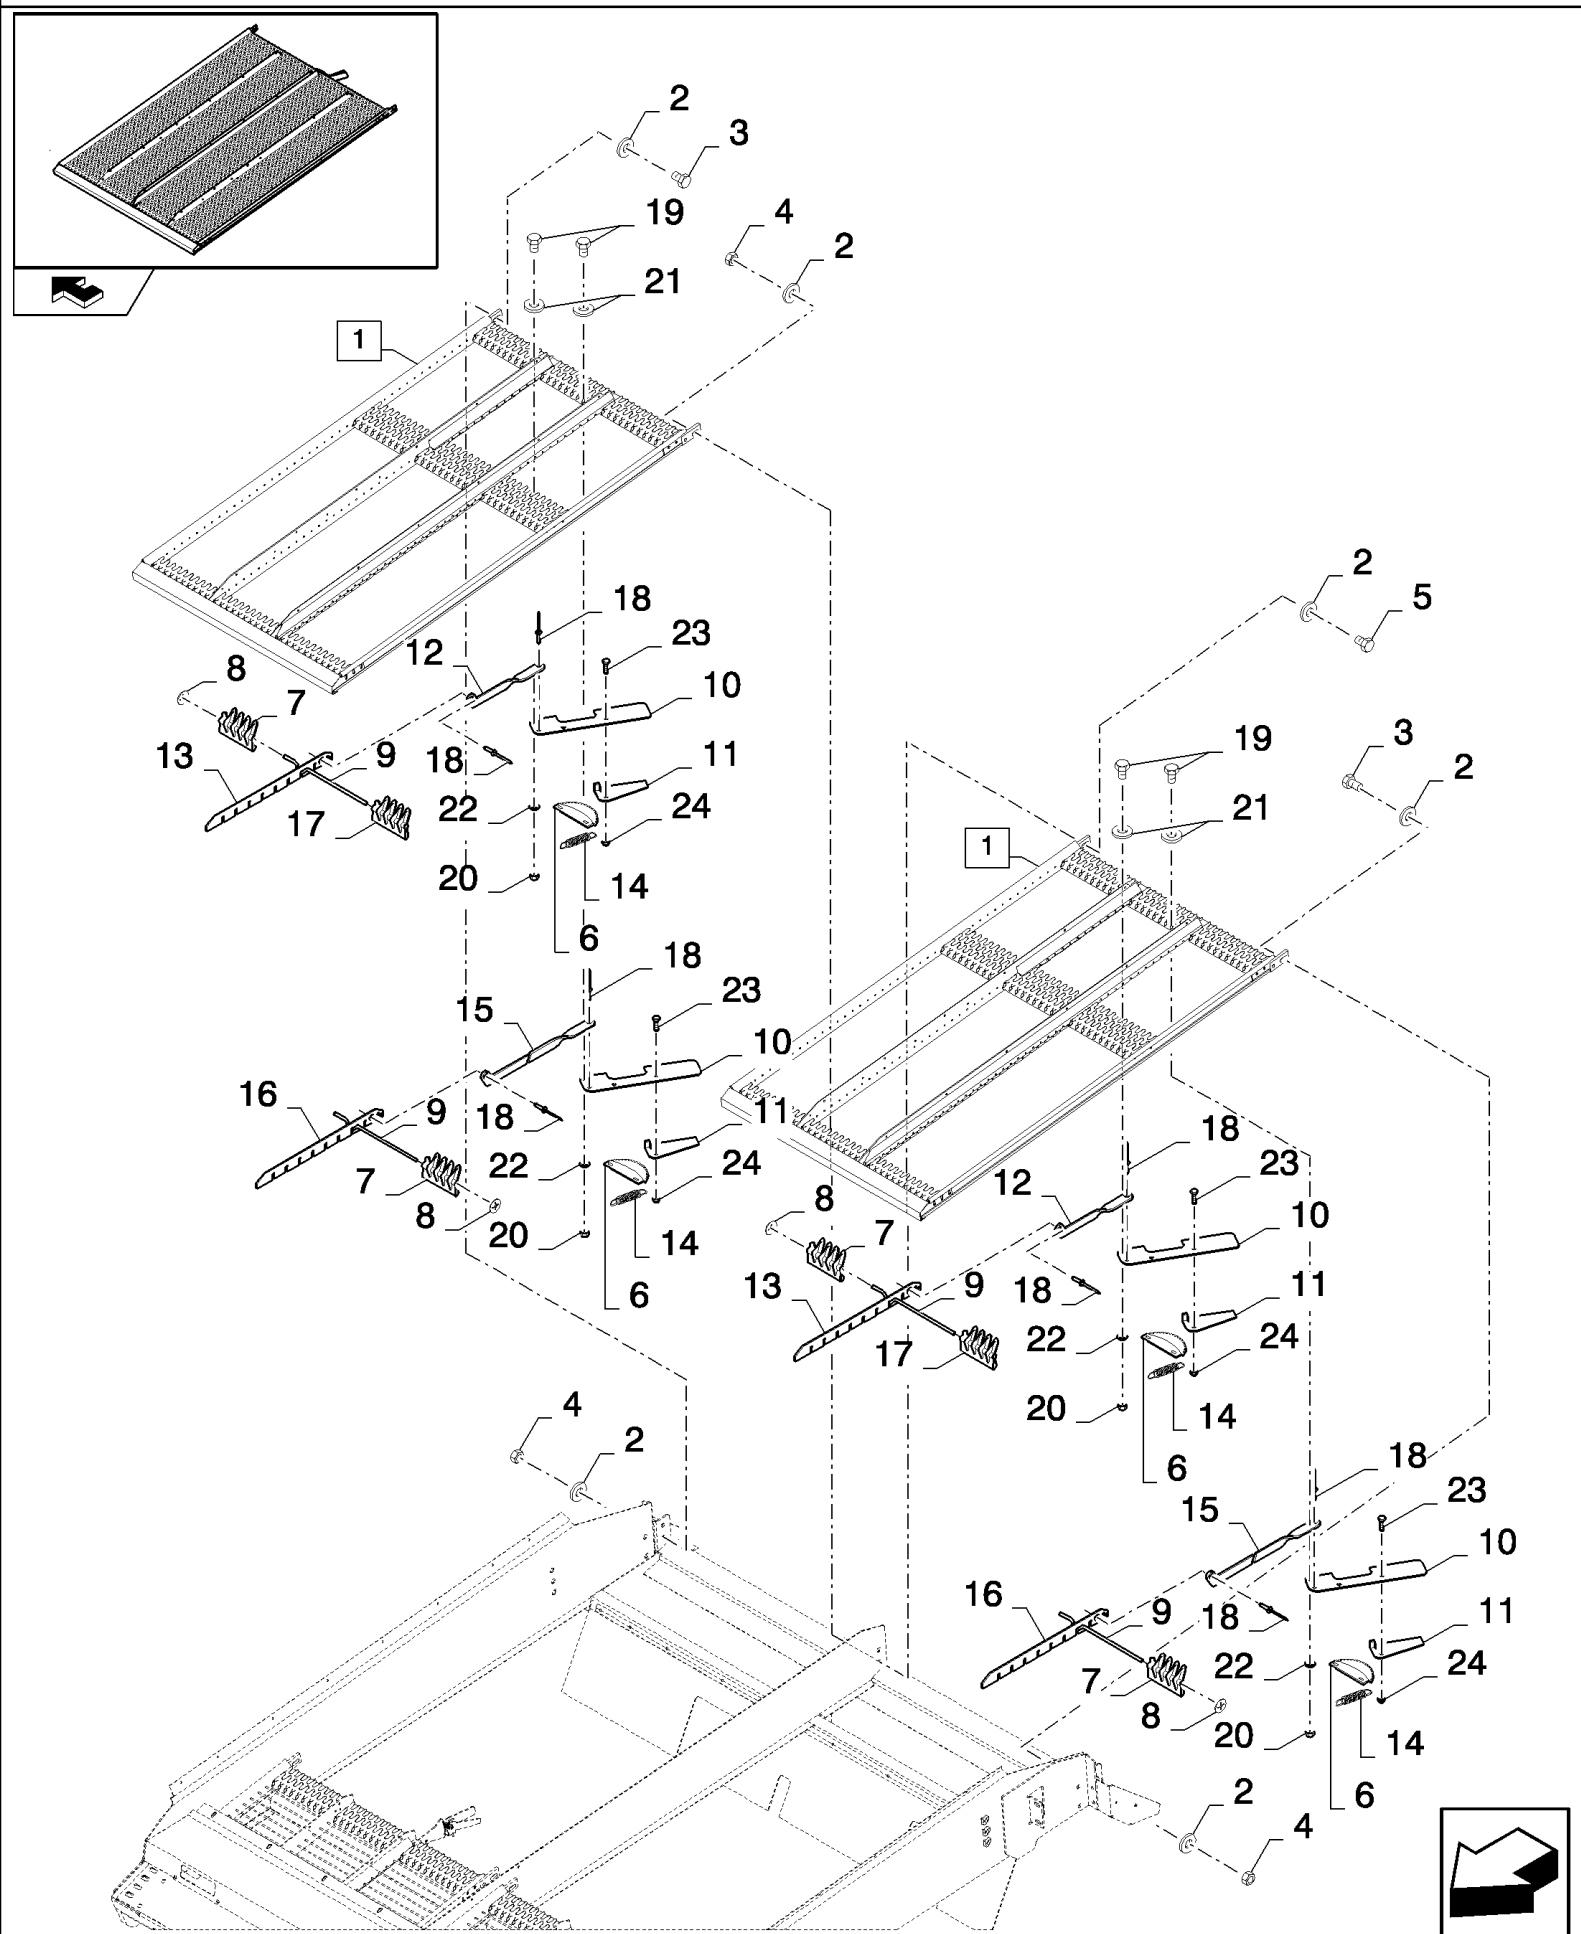

15.243(01) FIXED SHOE, UPPER SIEVES - HC 1 1/8"

CSX7080 D660 - COMBINE (9/08-)

15.243(01) FIXED SHOE, UPPER SIEVES - HC 1 1/8"

сылка	Номер детали	Кол-во	Описание
1	84442418	2	SIEVE, (6 to 24)
2	140045	6	WASHER, SPRING, Belleville, M10,
3	43140	2	BOLT, Hex, M10 x 30, 8.8, Full Thd,
4	100016	3	NUT, M10, Cl 8,
5	9706704	1	BOLT, Hex, M10 x 35, 8.8, Full Thd,
6	426565	2	QUADRANT,
7	324715	119	BAR,
8	398561	6	CLIP,
9	388354	45	WIRE, RETAINING,
10	9817781	2	HANDLE,
11	432187	2	HANDLE,
12	84097908	1	PLATE,
13	84442072	1	PLATE,
14	449942	2	SPRING,
15	84442044	1	PLATE,
16	84442042	1	PLATE,
17	84068920	16	PLATE, COVER,
18	281061	4	RIVET, Rd Hd, M6 x 12,
19	412117	2	BOLT,
20	86629542	2	NUT, LOCK, M8 x 1.25, Cl 8,
21	331171	2	WASHER,
22	300367	2	WASHER,
23	86508568	2	SCREW, Hex, M6 x 16, 8.8,
24	353308	2	NUT, M6 x 1, Cl 8,