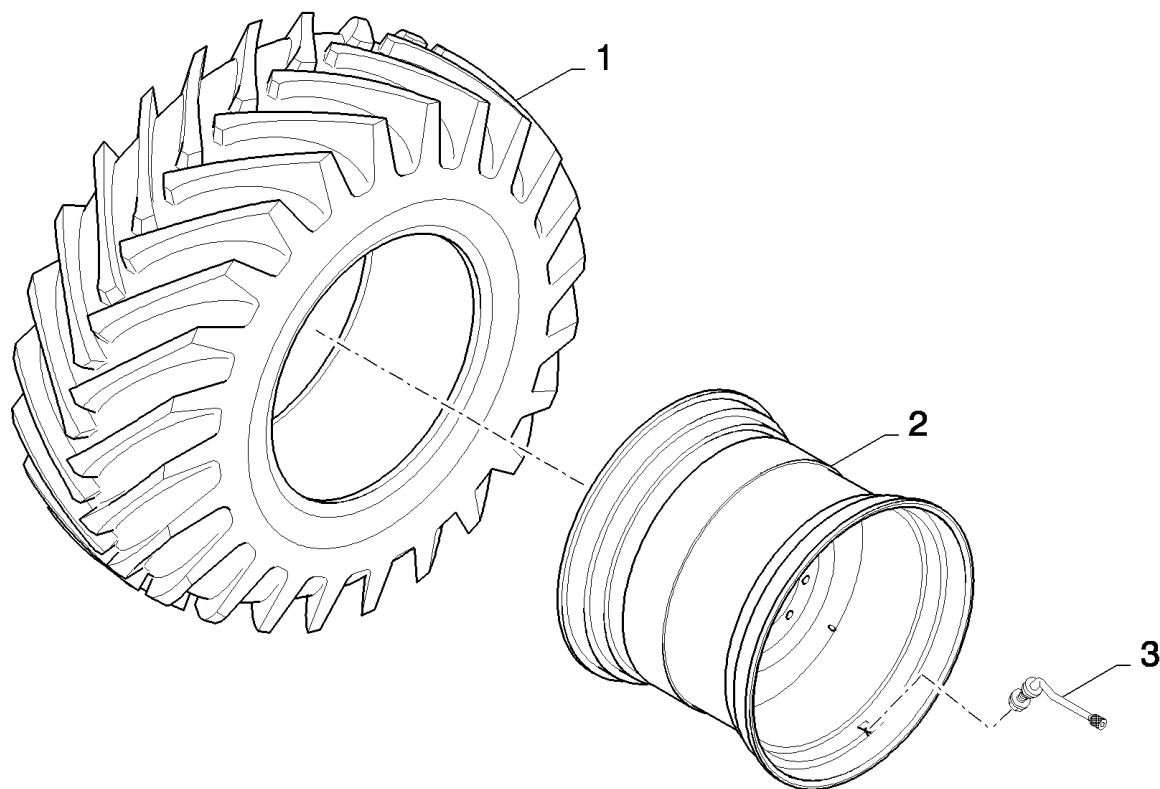

CSX7080 D660 - COMBINE (9/08-)

11.201(01) TRACTION WHEELS : 710/75R34-178A8-MEGAXBIB(10)

сылка	Номер детали	Кол-во	Описание
1	87663287	2	RIM,
2	84446099	2	TYRE/TIRE,
3	84460168	2	VALVE STEM,