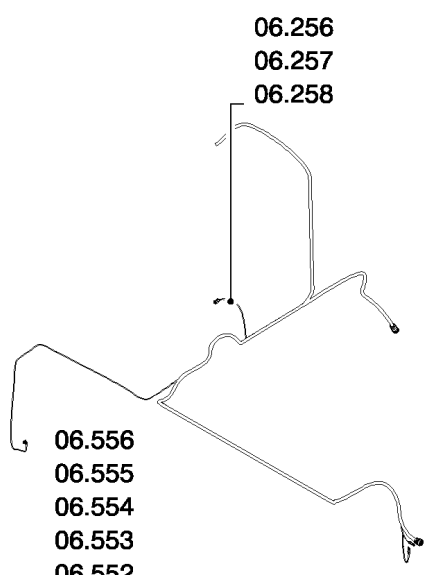

- 06.528
- 06.527
- 06.526
- 06.525
- 06.524
- 06.523
- 06.522
- 06.521
- 06.520
- 06.519
- 06.518
- 06.517
- 06.516
- 06.515
- 06.514
- 06.513
- 06.512
- 06.511
- 06.510
- 06.509
- 06.508
- 06.507
- 06.506
- 06.505
- 06.504
- 06.503
- 06.502
- 06.501
- 06.556
- 06.555
- 06.554
- 06.553
- 06.552
- 06.551
- 06.550
- 06.549
- 06.548
- 06.547
- 06.546
- 06.545
- 06.544
- 06.543
- 06.542
- 06.541
- 06.540
- 06.539
- 06.538
- 06.537
- 06.536
- 06.535
- 06.534
- 06.533
- 06.532
- 06.531
- 06.530
- 06.529

- 06.572
- 06.571
- 06.570
- 06.569
- 06.568
- 06.567
- 06.566
- 06.565
- 06.564
- 06.563
- 06.562
- 06.561
- 06.560
- 06.559
- 06.558
- 06.557