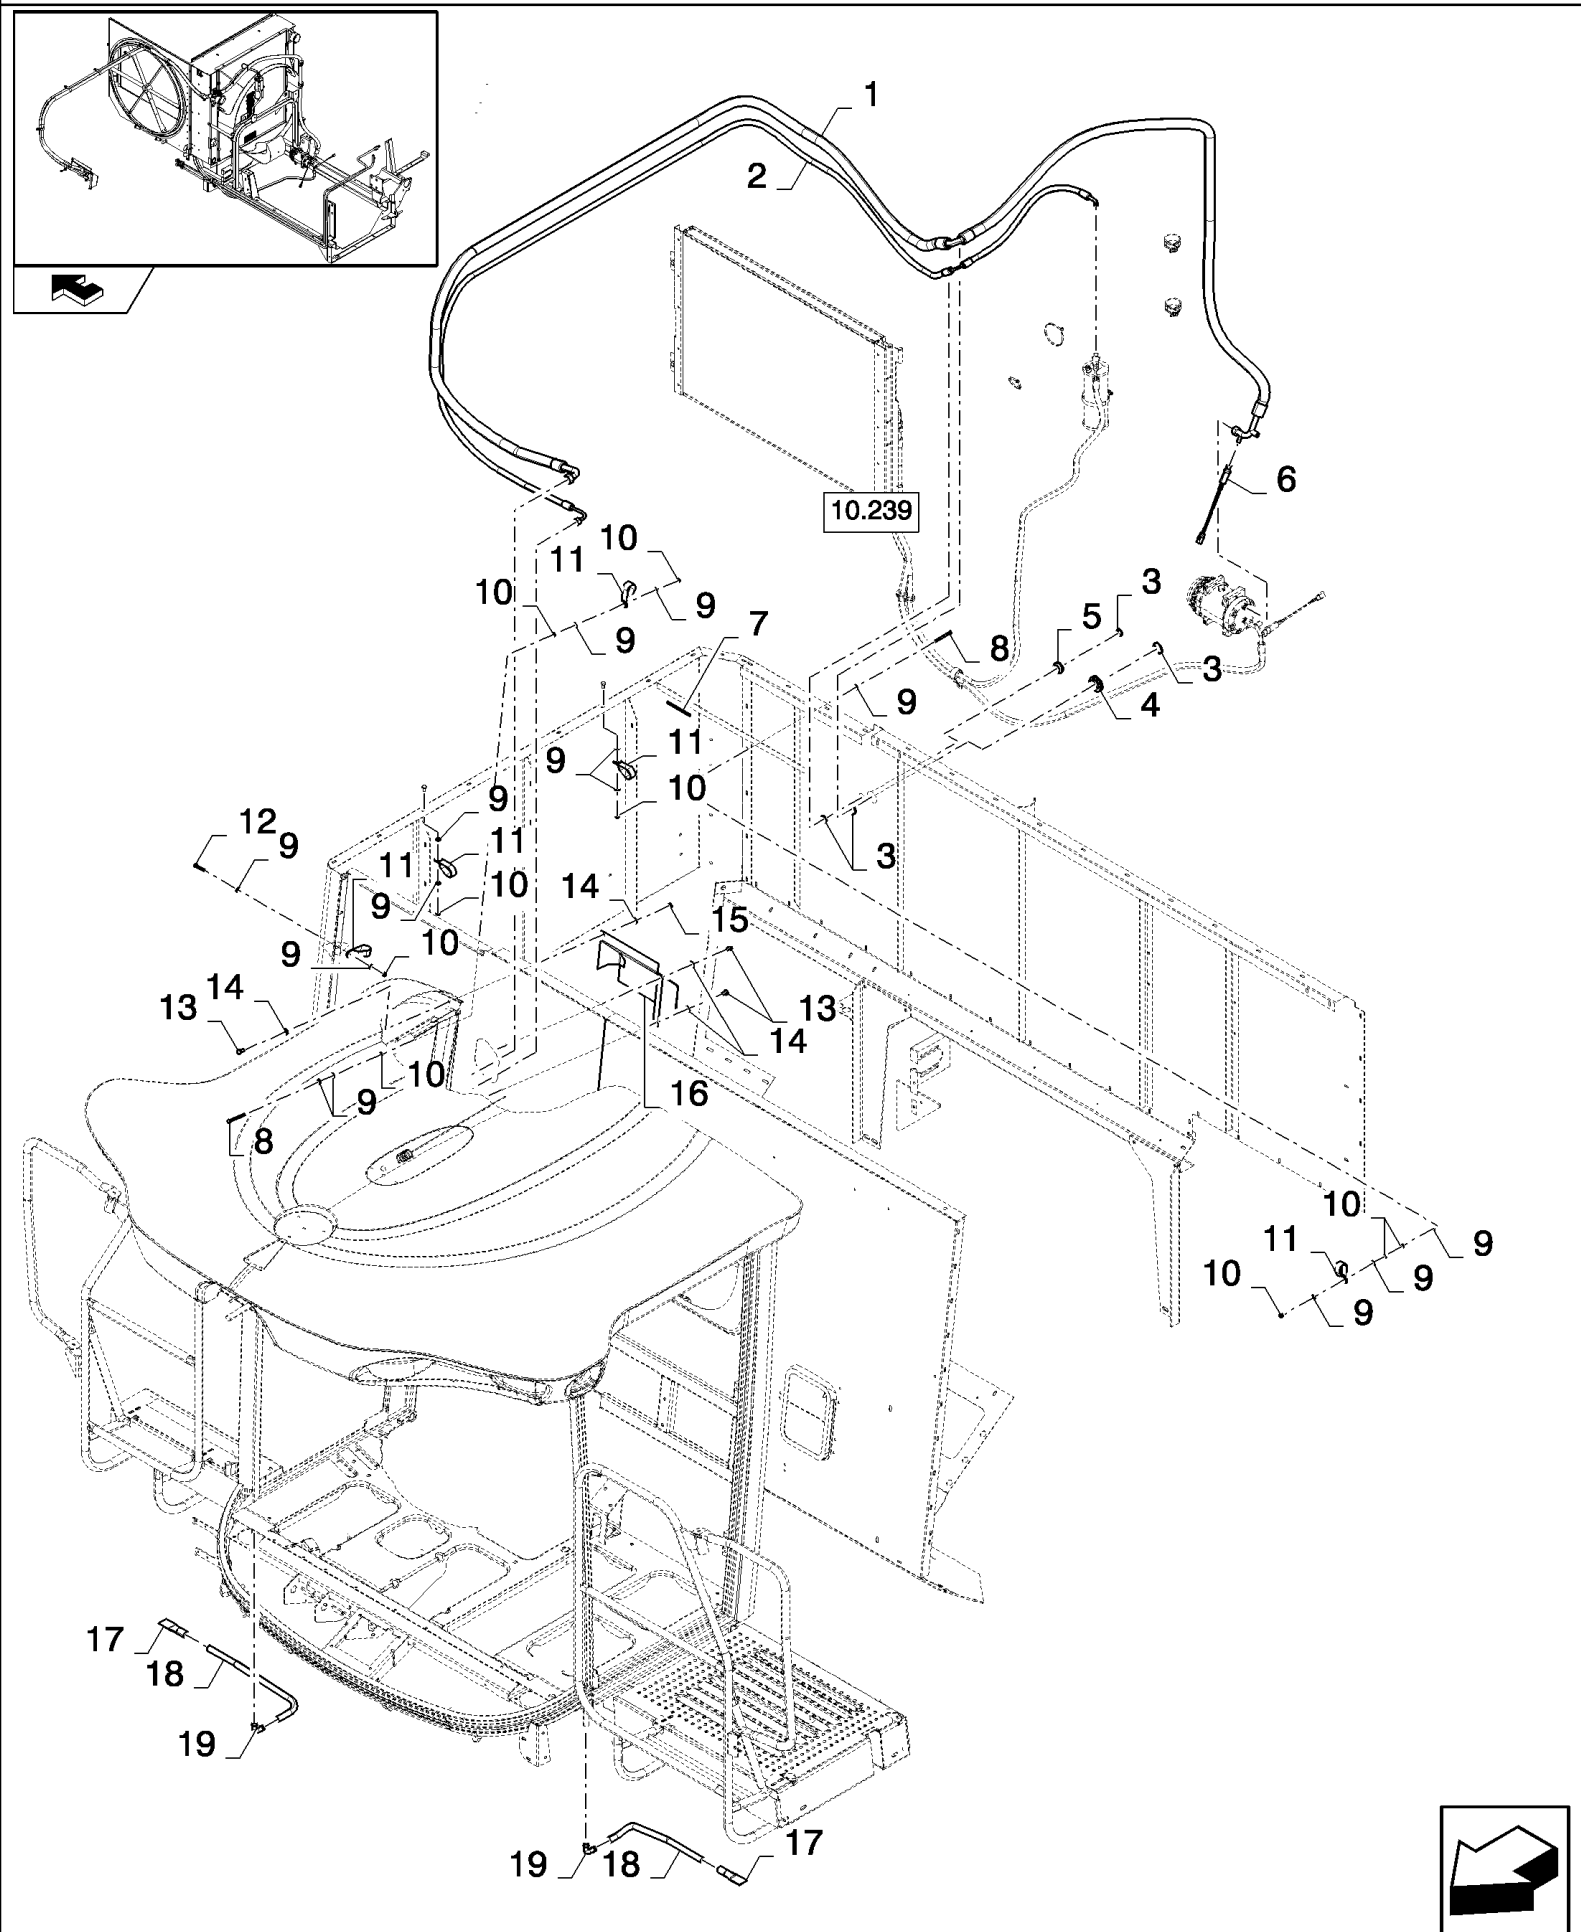

10.235(01) AIR CONDITIONER UNIT : MOUNTING GROUP

10.235(01) AIR CONDITIONER UNIT : MOUNTING GROUP

сылка	Номер детали	Кол-во	Описание
1	87374577	1	HOSE, FLEXIBLE,
2	84320641	1	HOSE, FLEXIBLE,
3	86566989	4	STRAP, CABLE, M4.75 x 190.5 L,
4	129959	1	GROMMET,
5	84011186	1	GROMMET,
6	87366050	1	SWITCH, A/C LOW PRESSURE,
7	80401270	AR	PROFILE, L=0.1M
8	86508569	3	BOLT, Hex, M6 x 70, 8.8,
9	322357	22	WASHER, SPRING, Belleville, M6,
10	9706755	14	NUT, M6, CI 8,
11	9513271	8	CLAMP,
12	43118	1	BOLT, Hex, M6 x 40, 8.8,
13	120103	3	BOLT, Hex, M8 x 16, 8.8,
14	322358	4	WASHER, SPRING, Belleville, M8,
15	9706690	1	NUT, M8, CI 8,
16	84439794	1	PLATE, COVER,
17	635136	2	VALVE, CHECK,
18	84814472	AR	HOSE, FLEXIBLE, L=1.1M
19	9513786	2	ELBOW,